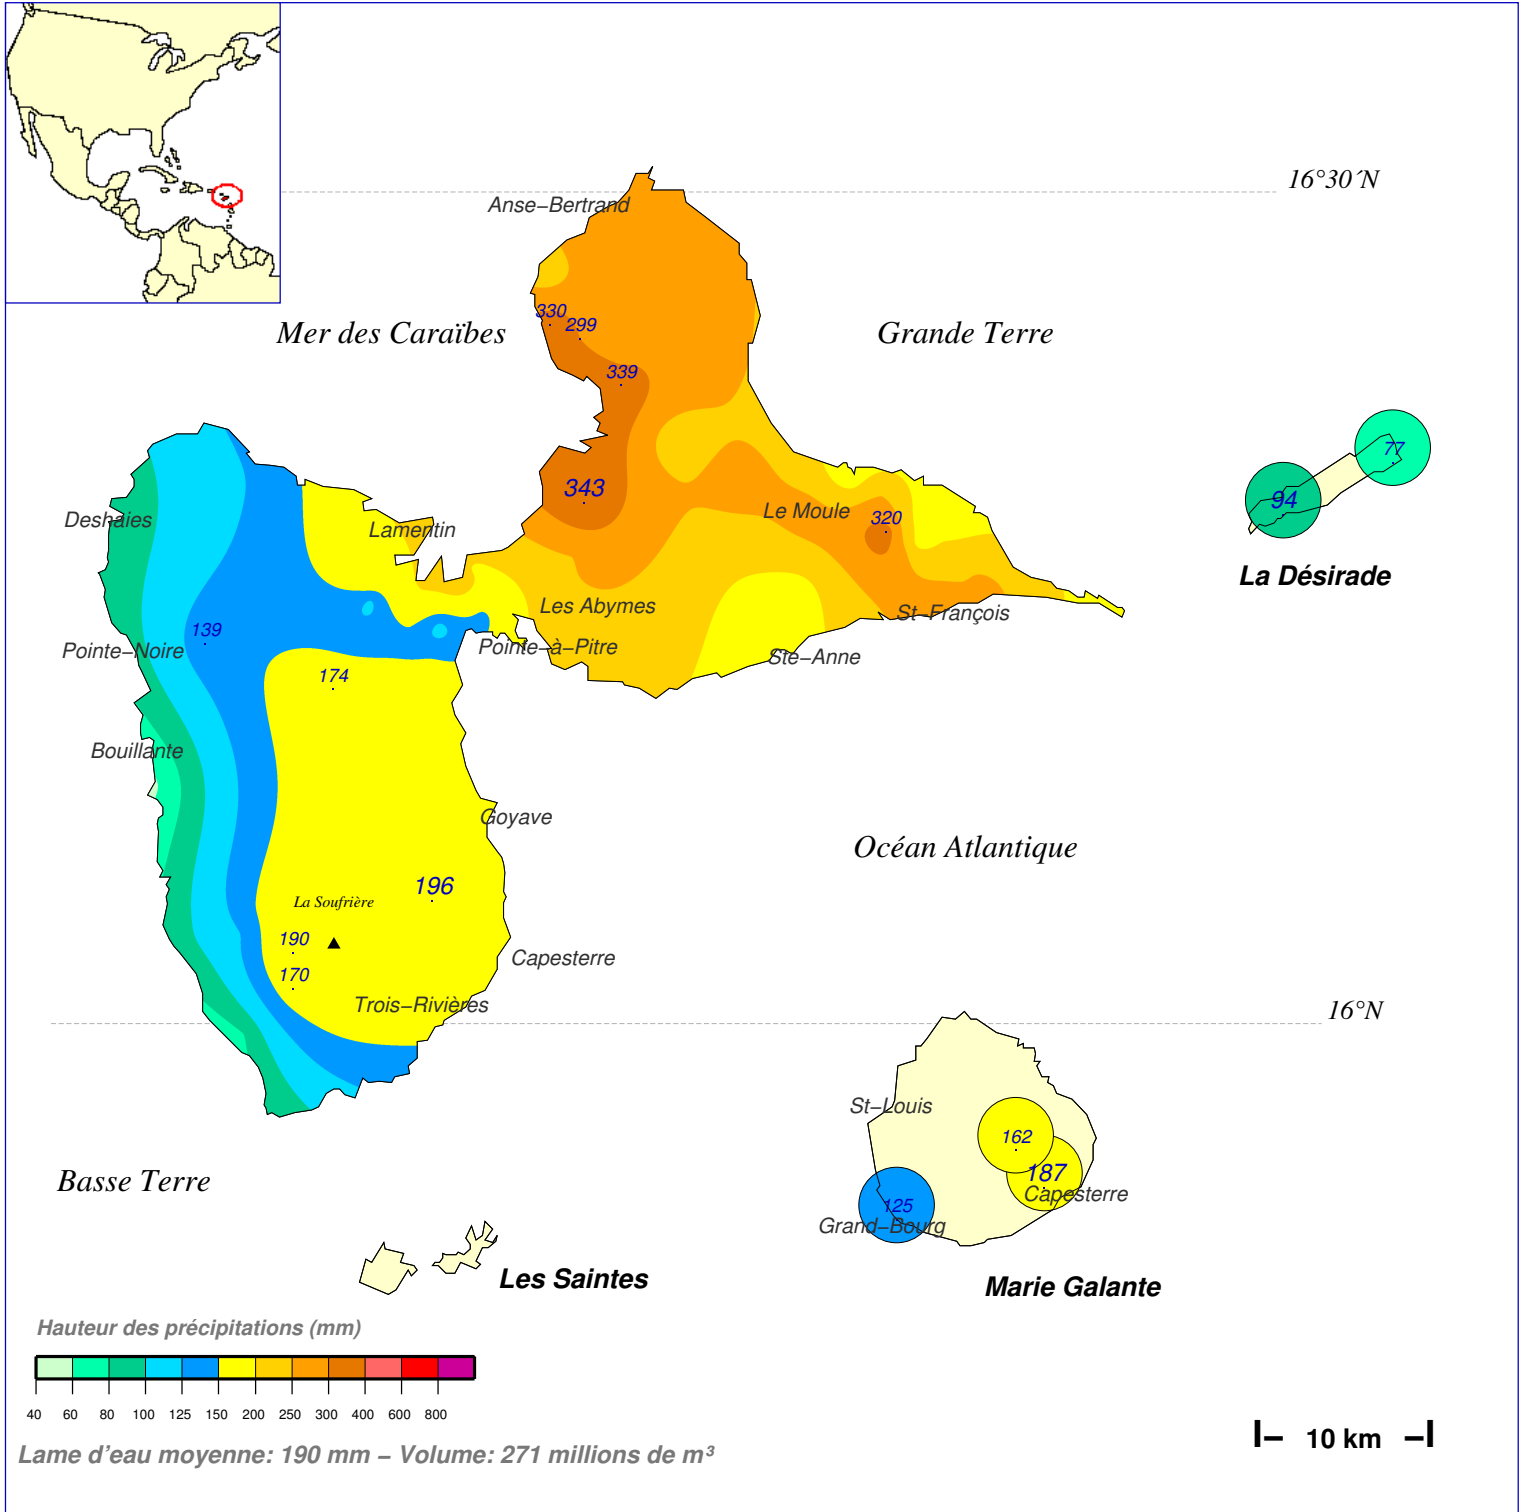

# Quantité de pluie (mm) en 1 jour

**du 6 JUILLET 1966 à 8 h au 7 JUILLET à 8 h**

N.B.: La réutilisation non commerciale de ce produit est autorisée, à condition qu'il ne soit pas altéré, et que sa source: METEO-FRANCE ainsi que sa date d'édition soient mentionnées.