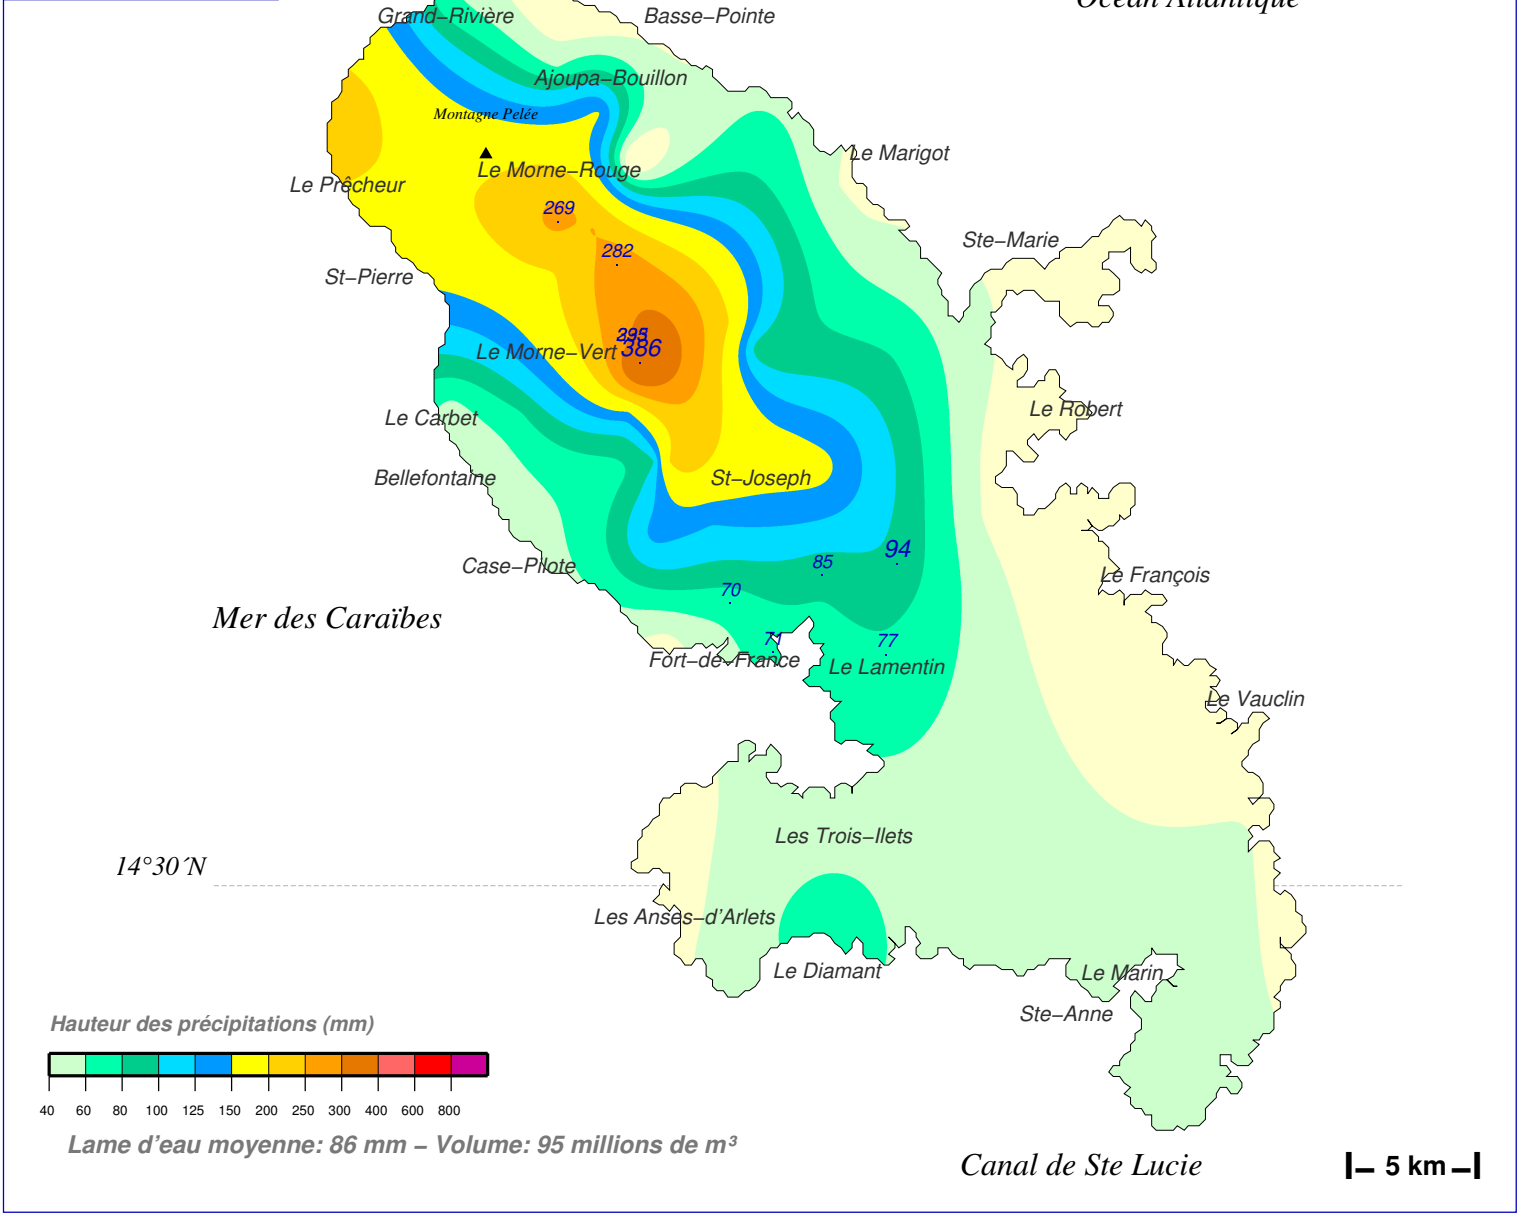

Cumul pluviométrique (mm) – Episode de 3 jours

du 25 JANVIER 1967 à 8 h au 28 JANVIER 1967 à 8 h

N.B.: La réutilisation non commerciale de ce produit est autorisée, à condition qu'il ne soit pas altéré, et que sa source: METEO-FRANCE ainsi que sa date d'édition soient mentionnées.