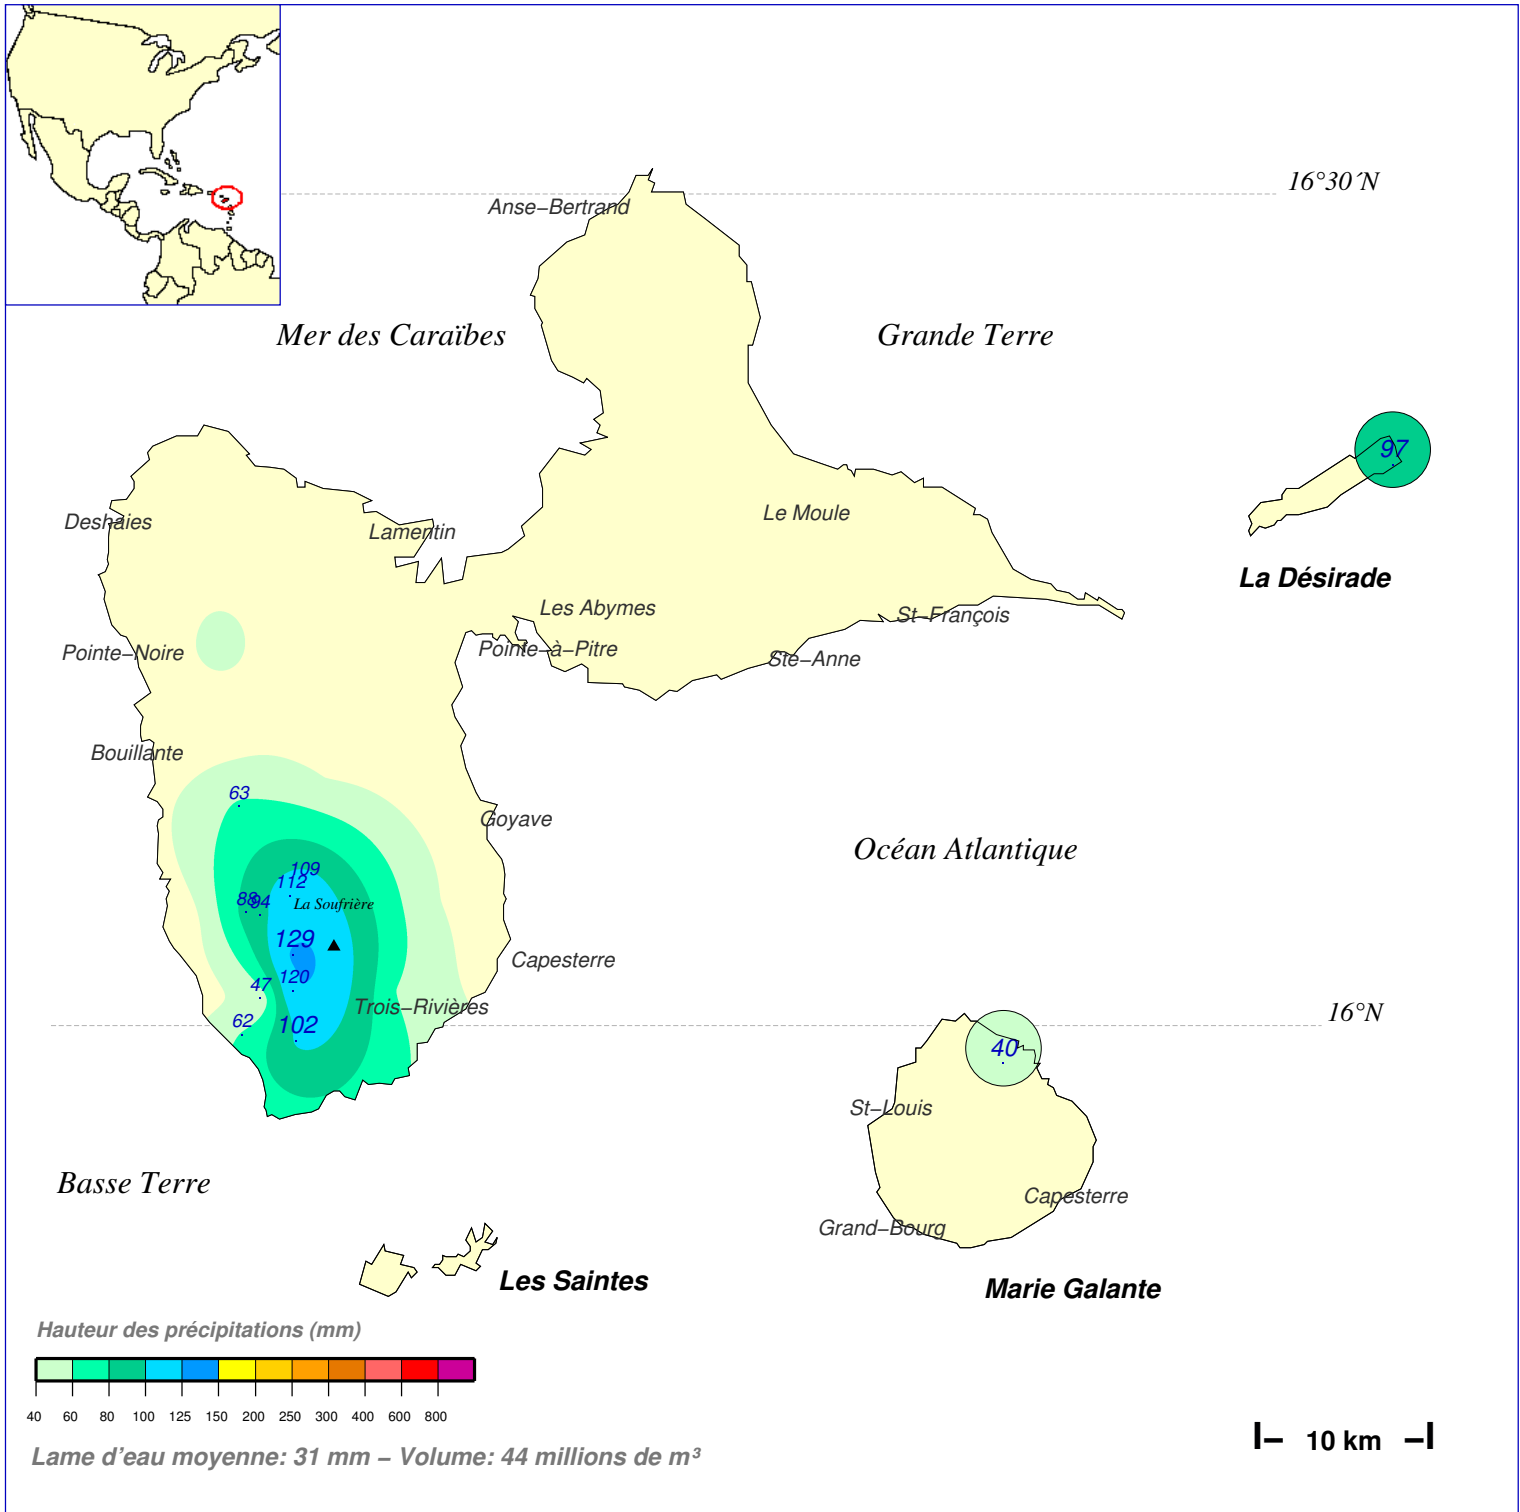

# Cumul pluviométrique (mm) – Episode de 2 jours

**du 1er JANVIER 1974 à 8 h au 3 JANVIER 1974 à 8 h**

N.B.: La réutilisation non commerciale de ce produit est autorisée, à condition qu'il ne soit pas altéré, et que sa source: METEO-FRANCE ainsi que sa date d'édition soient mentionnées.