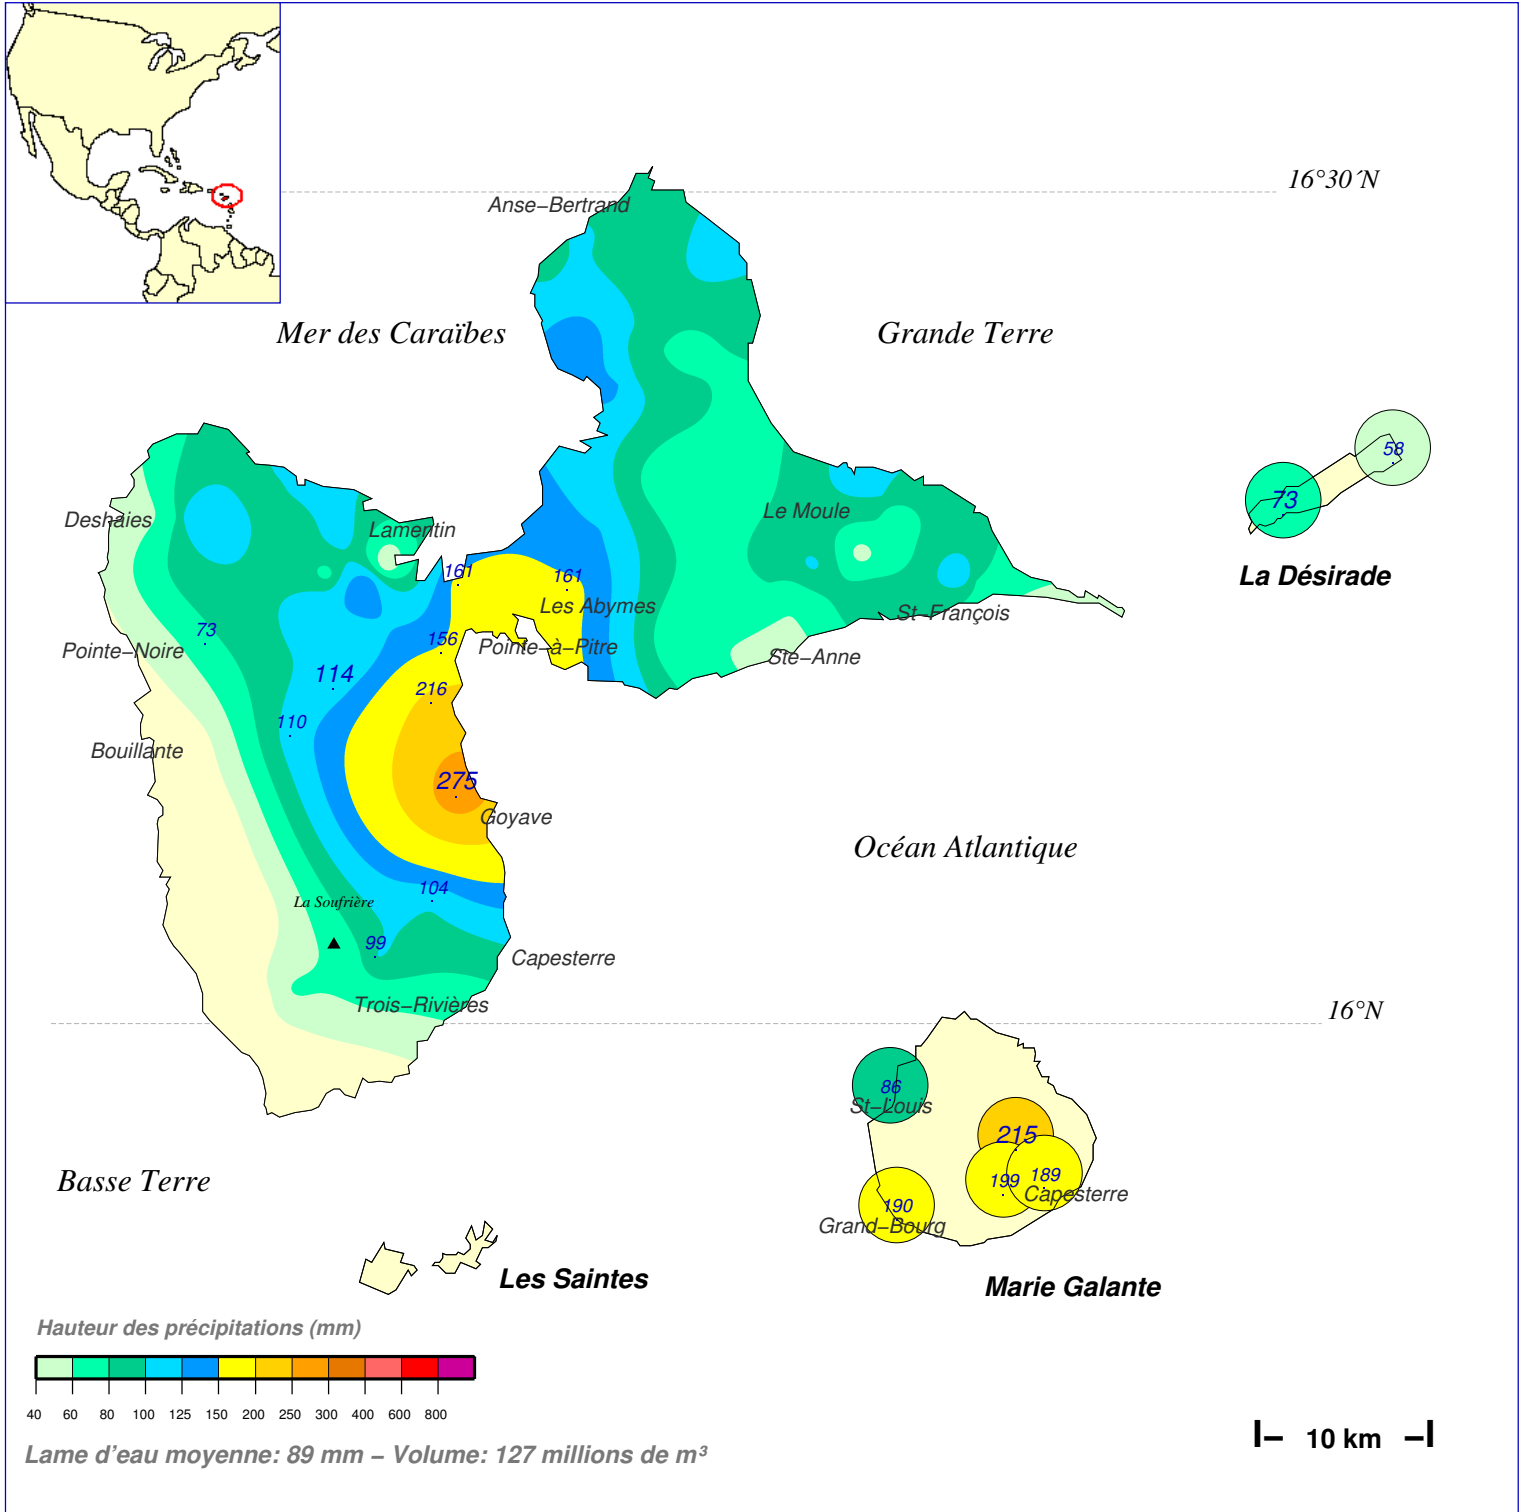

Quantité de pluie (mm) en 1 jour

du 22 AVRIL 1981 à 8 h au 23 AVRIL à 8 h

N.B.: La réutilisation non commerciale de ce produit est autorisée, à condition qu'il ne soit pas altéré, et que sa source: METEO-FRANCE ainsi que sa date d'édition soient mentionnées.