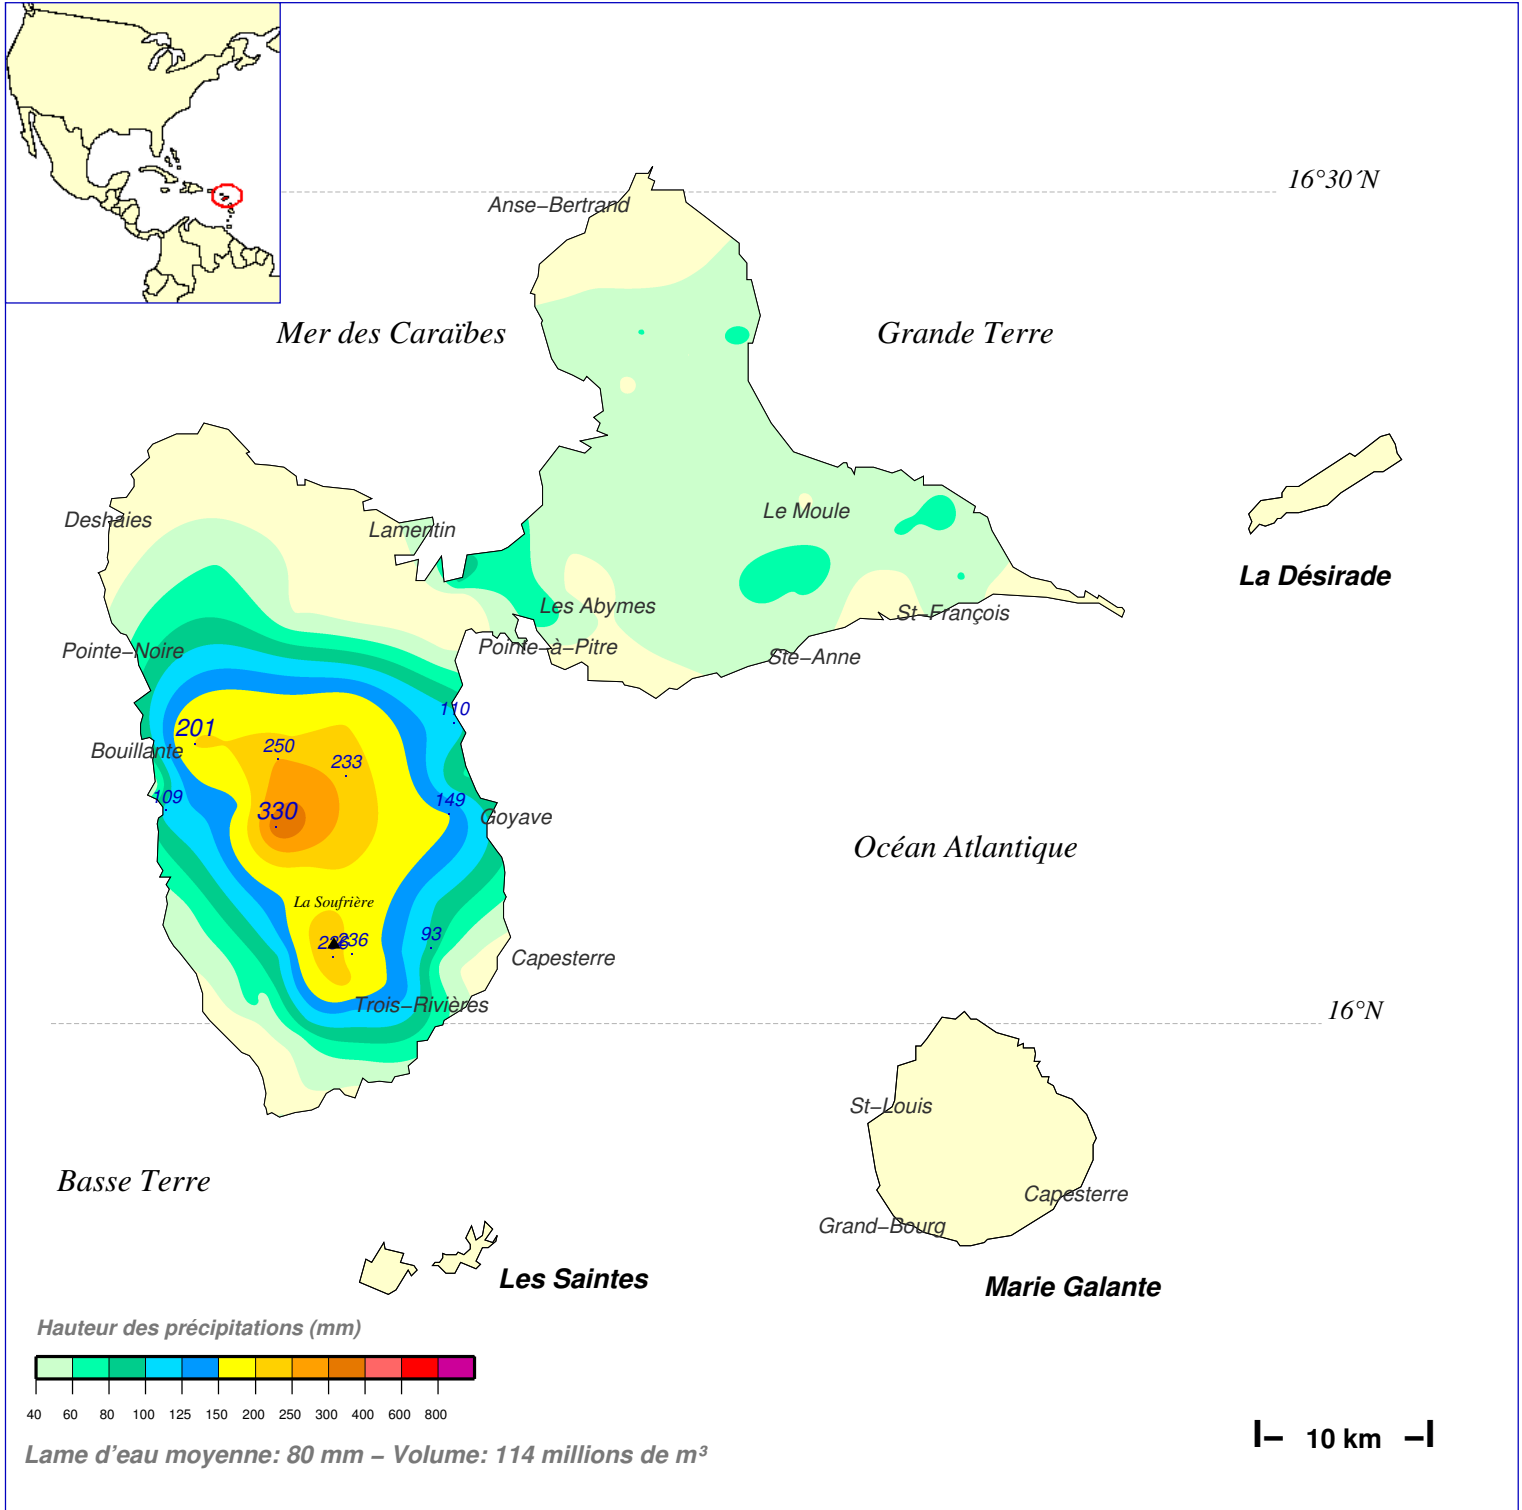

Quantité de pluie (mm) en 1 jour

du 14 JUIN 1987 à 8 h au 15 JUIN à 8 h

N.B.: La réutilisation non commerciale de ce produit est autorisée, à condition qu'il ne soit pas altéré, et que sa source: METEO-FRANCE ainsi que sa date d'édition soient mentionnées.