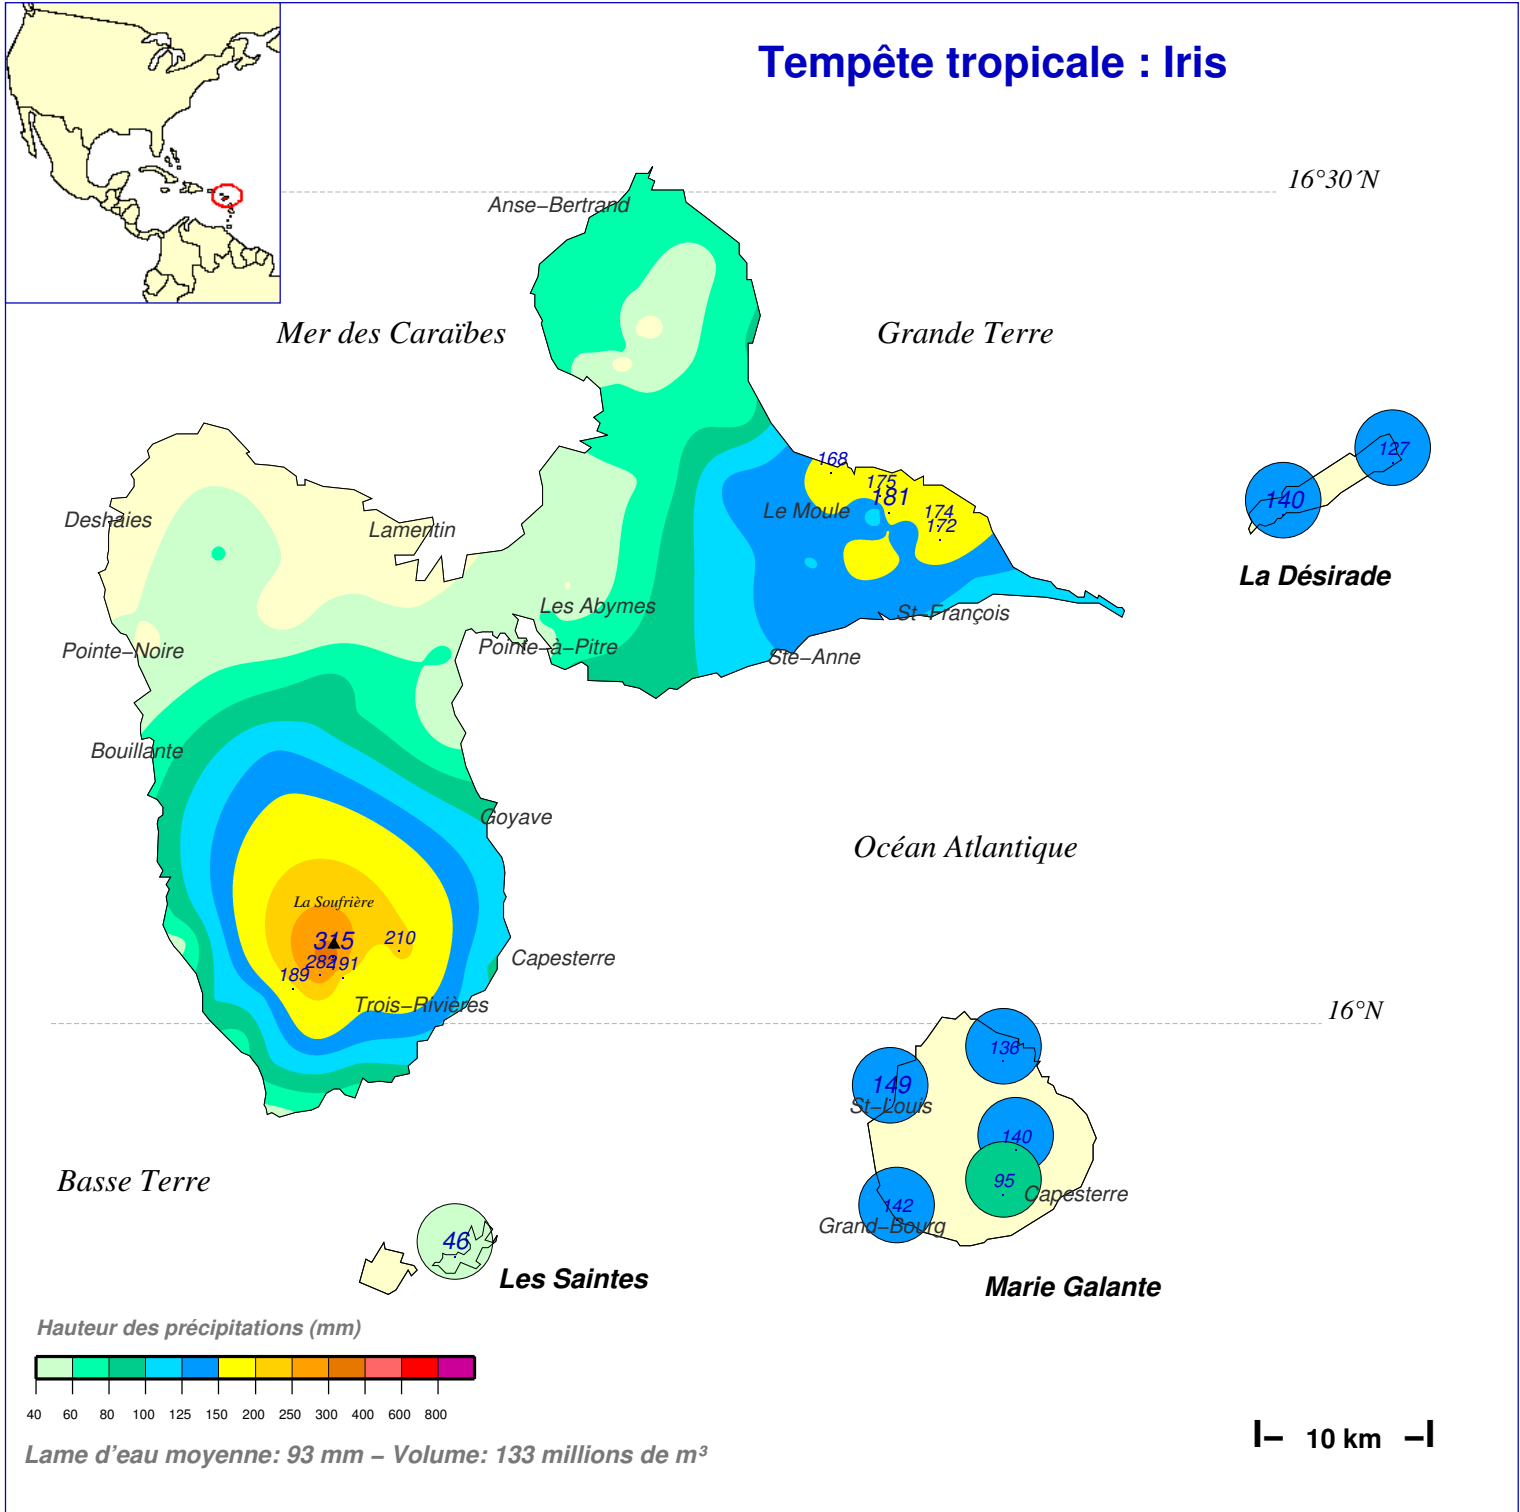

Cumul pluviométrique (mm) – Episode de 2 jours

du 26 AOUT 1995 à 8 h au 28 AOUT 1995 à 8 h

N.B.: La réutilisation non commerciale de ce produit est autorisée, à condition qu'il ne soit pas altéré, et que sa source: METEO-FRANCE ainsi que sa date d'édition soient mentionnées.