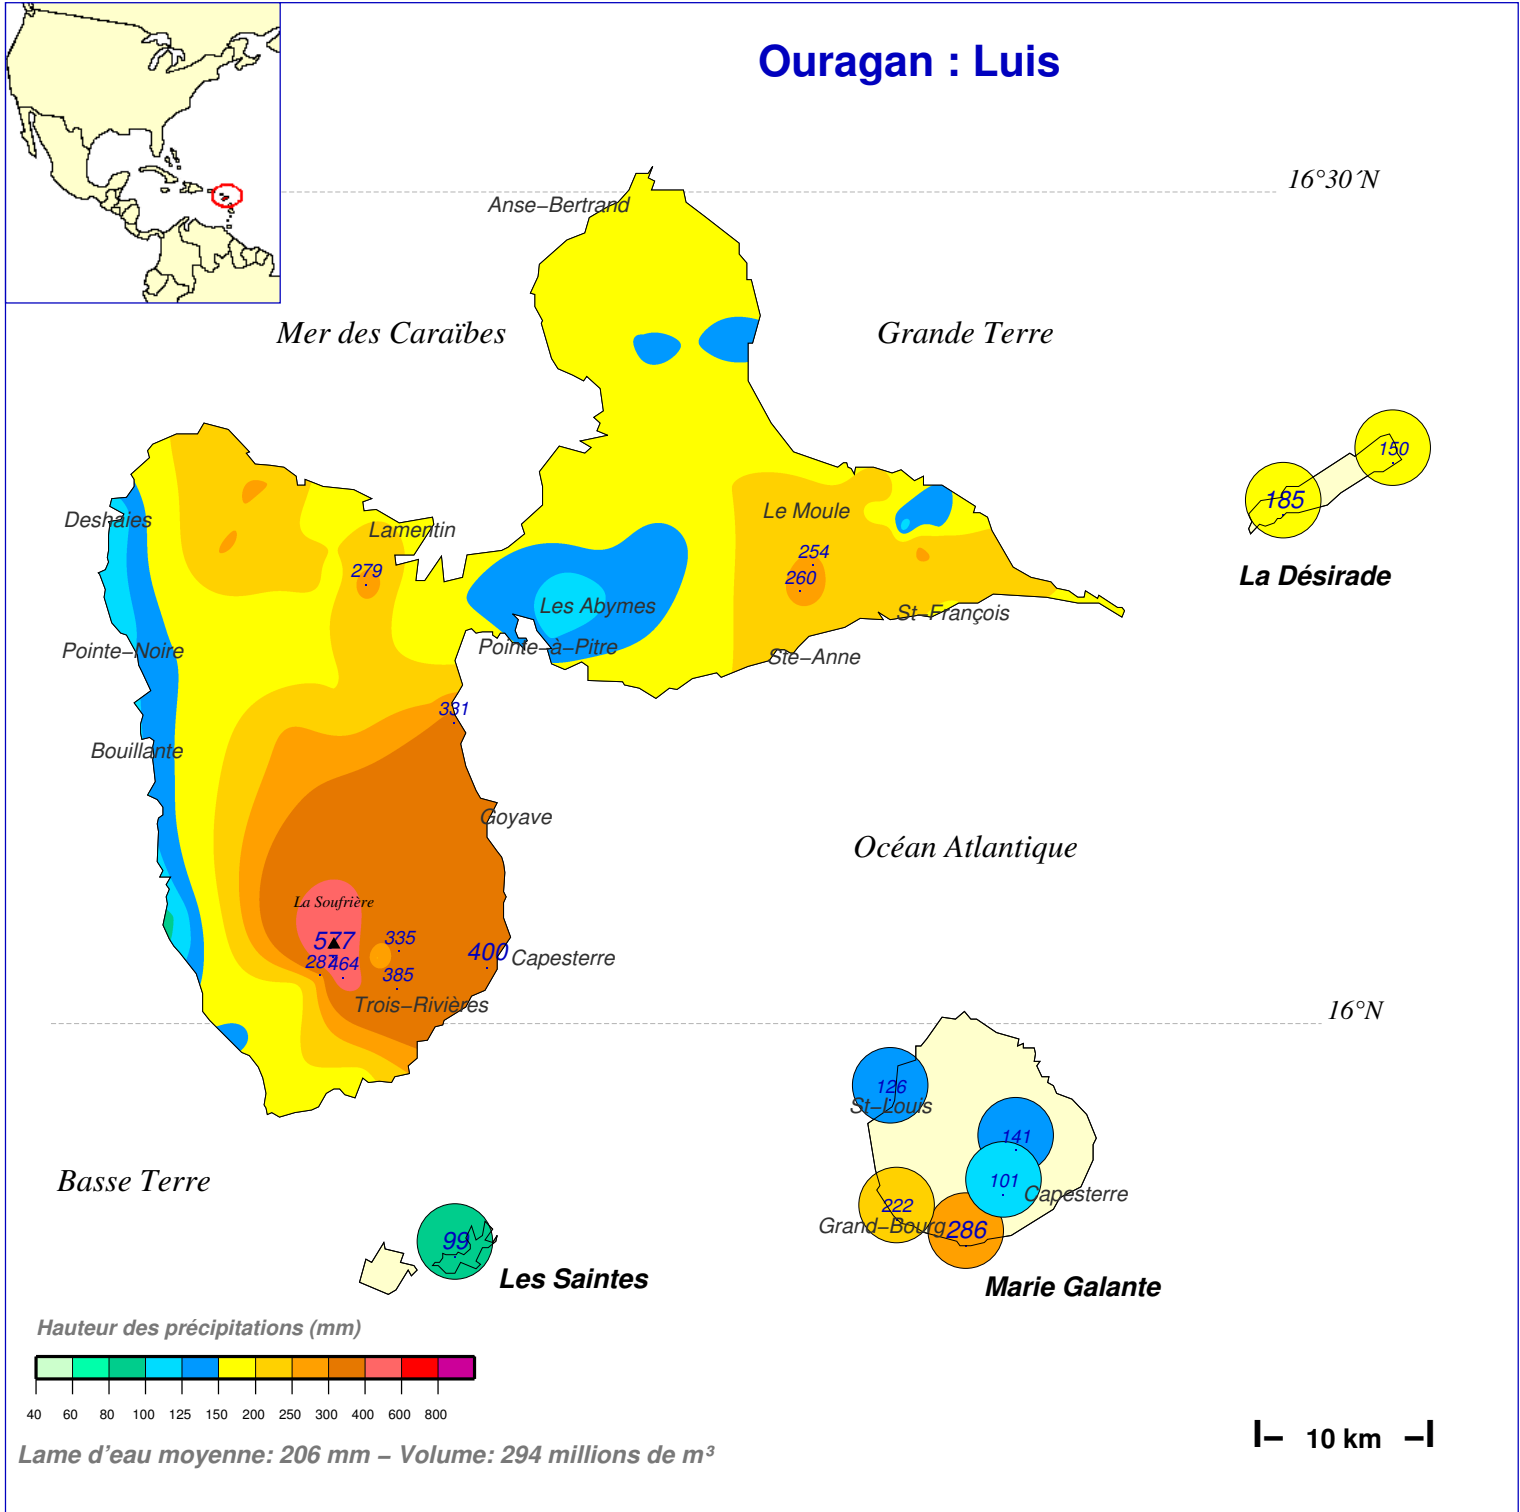

Cumul pluviométrique (mm) – Episode de 2 jours

du 4 SEPTEMBRE 1995 à 8 h au 6 SEPTEMBRE 1995 à 8 h

N.B.: La réutilisation non commerciale de ce produit est autorisée, à condition qu'il ne soit pas altéré, et que sa source: METEO-FRANCE ainsi que sa date d'édition soient mentionnées.