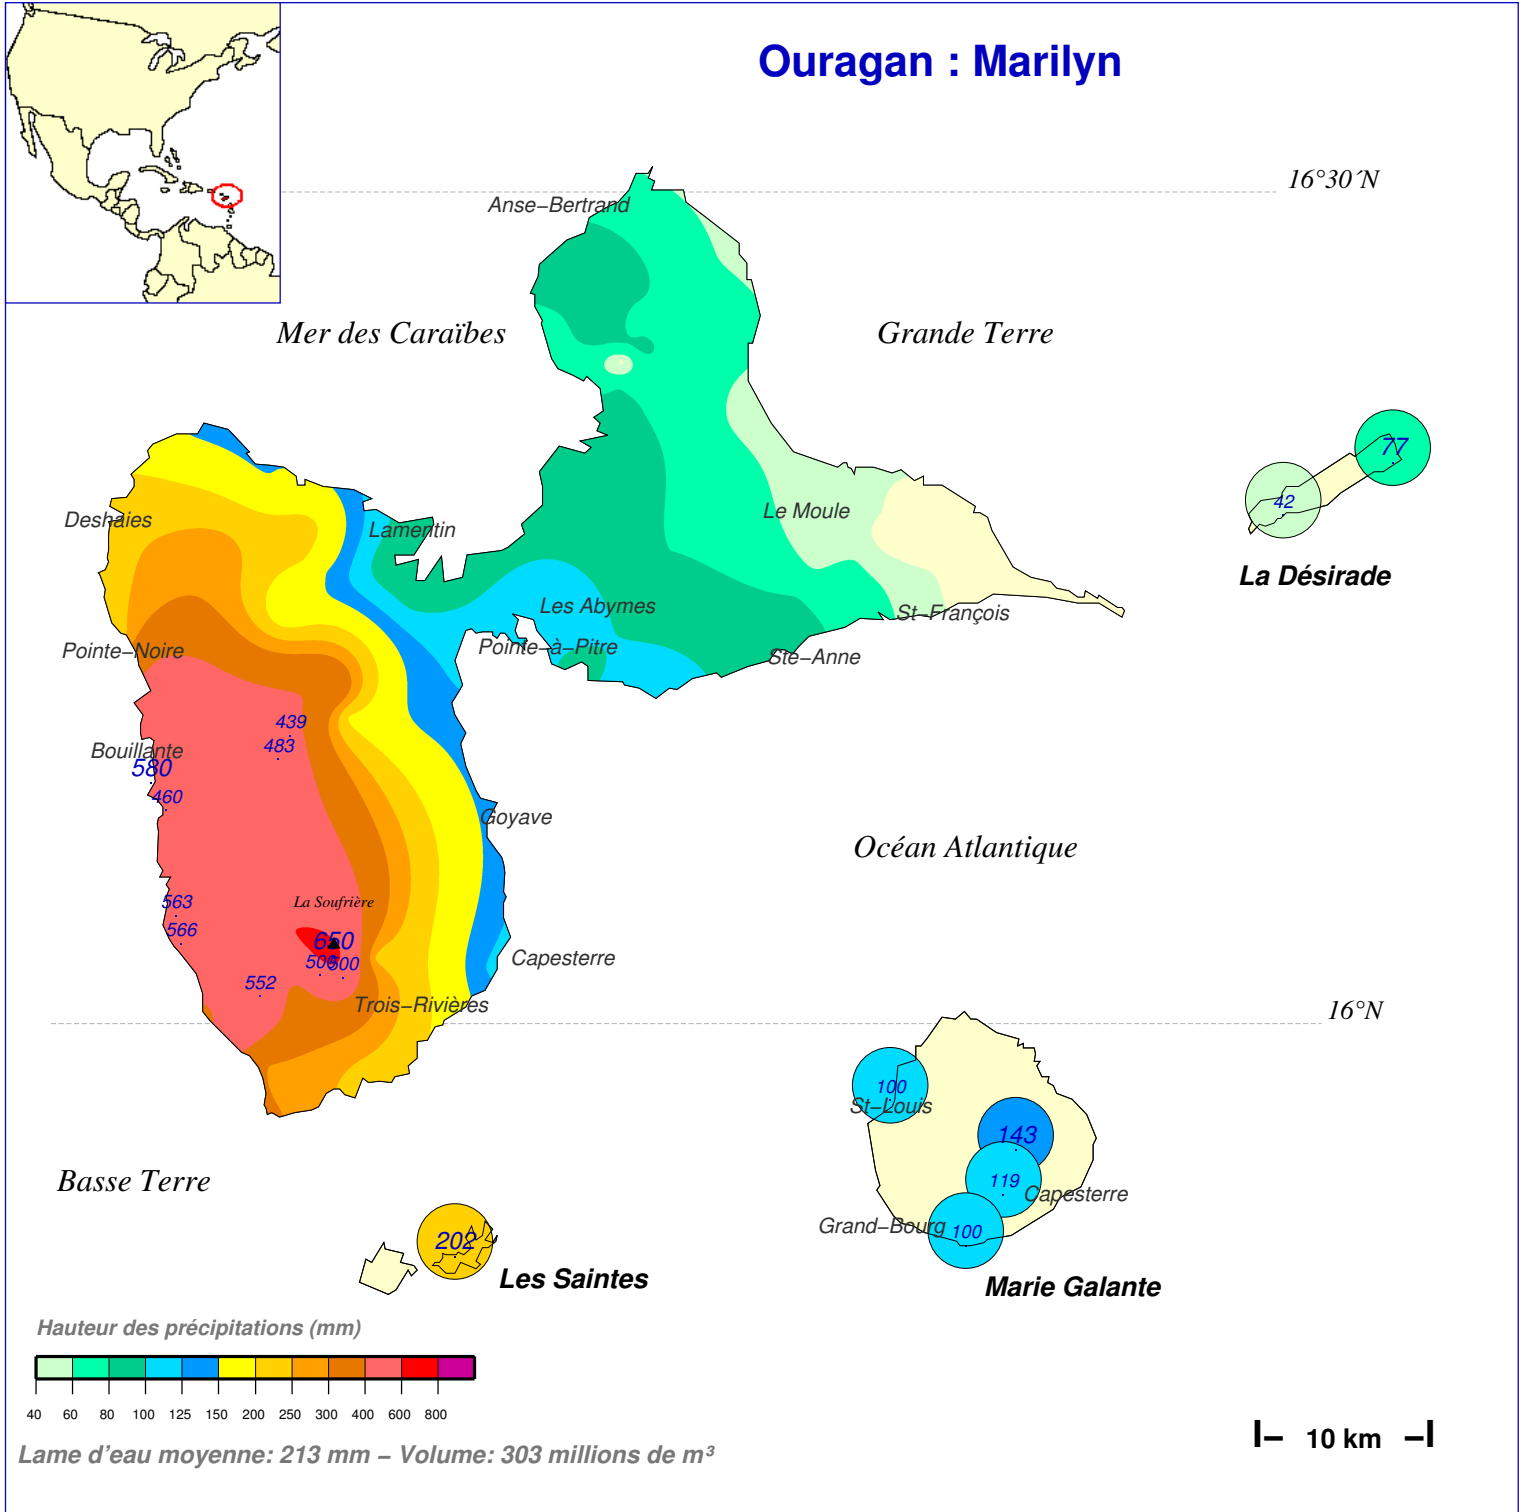

Cumul pluviométrique (mm) – Episode de 2 jours

du 14 SEPTEMBRE 1995 à 8 h au 16 SEPTEMBRE 1995 à 8 h

N.B.: La réutilisation non commerciale de ce produit est autorisée, à condition qu'il ne soit pas altéré, et que sa source: METEO-FRANCE ainsi que sa date d'édition soient mentionnées.