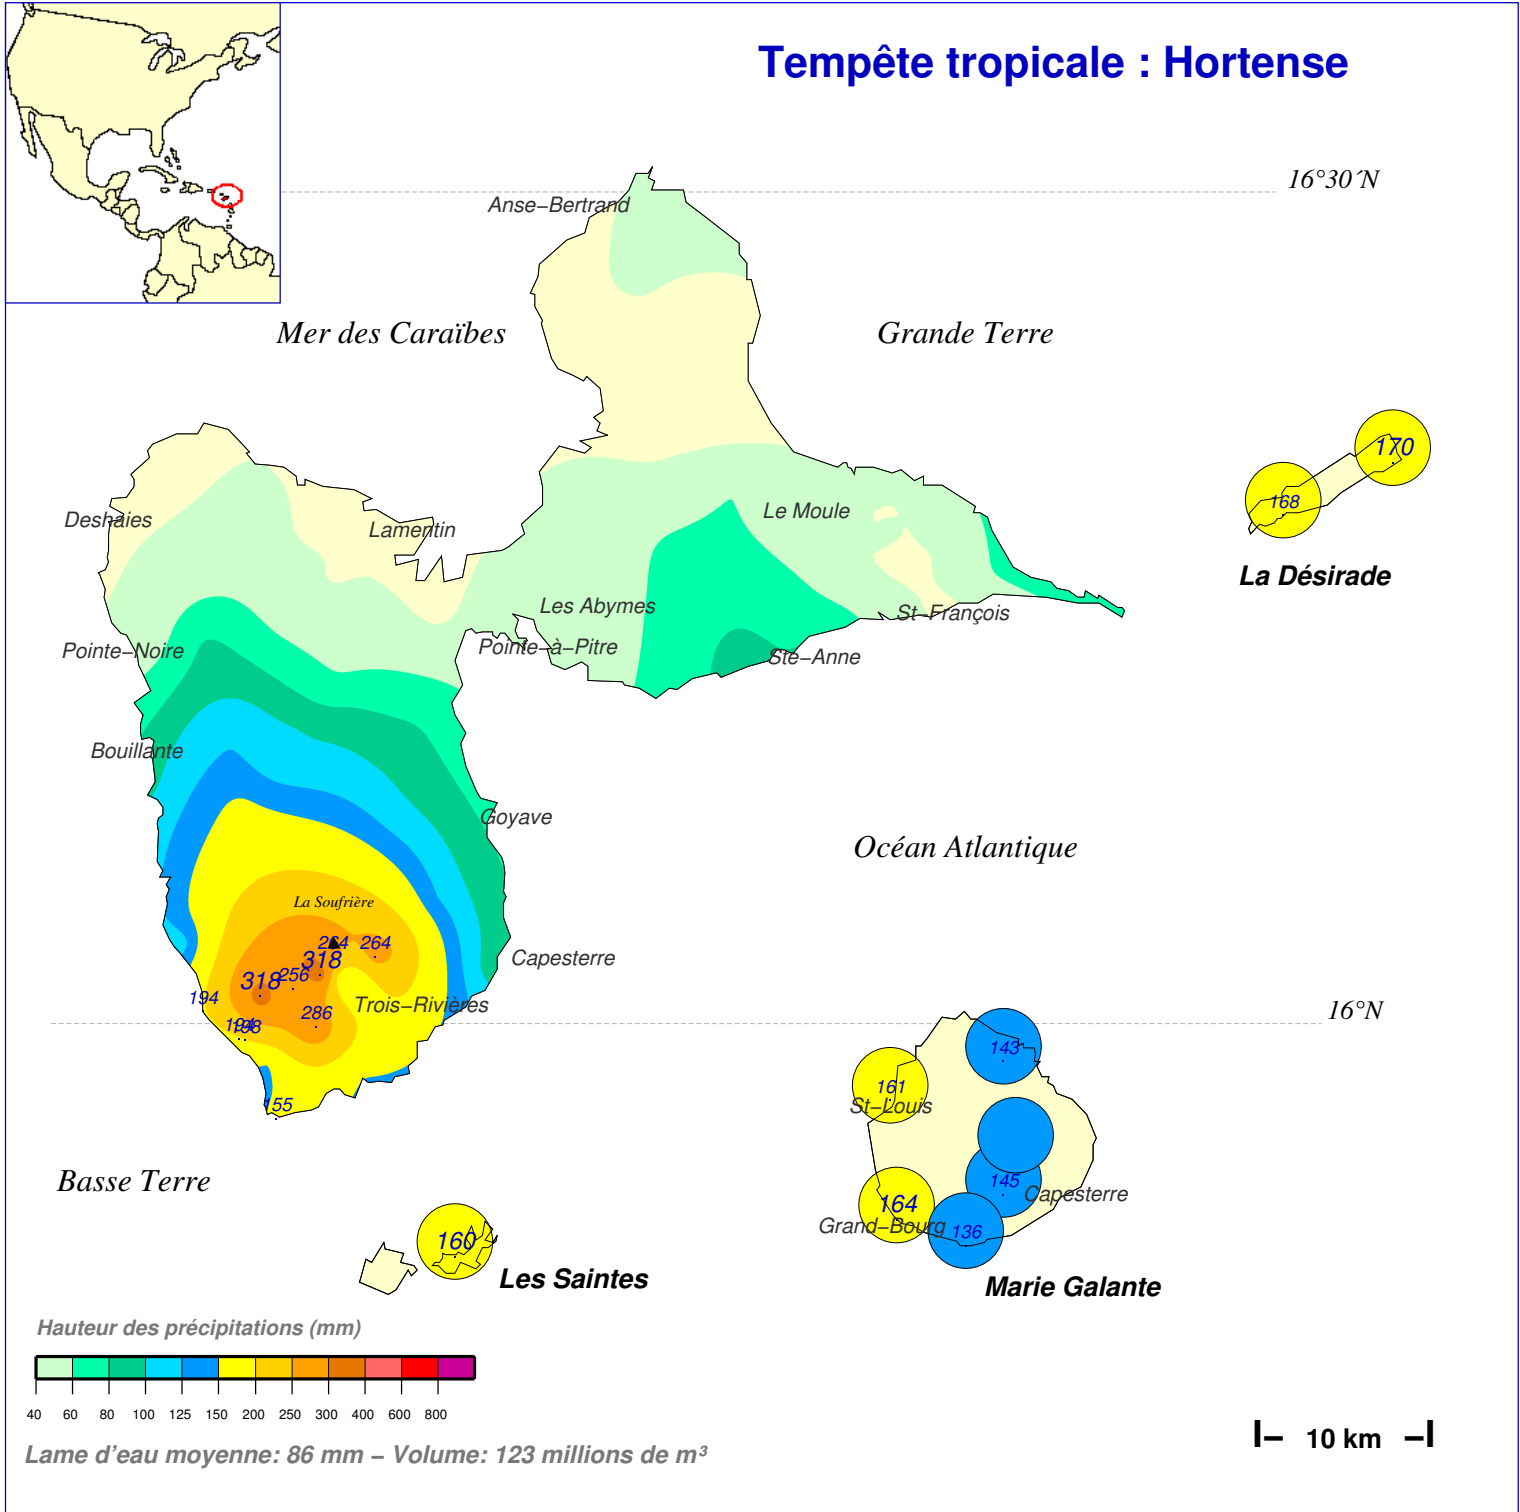

# Cumul pluviométrique (mm) – Episode de 2 jours

du 7 SEPTEMBRE 1996 à 8 h au 9 SEPTEMBRE 1996 à 8 h

N.B.: La réutilisation non commerciale de ce produit est autorisée, à condition qu'il ne soit pas altéré, et que sa source: METEO-FRANCE ainsi que sa date d'édition soient mentionnées.