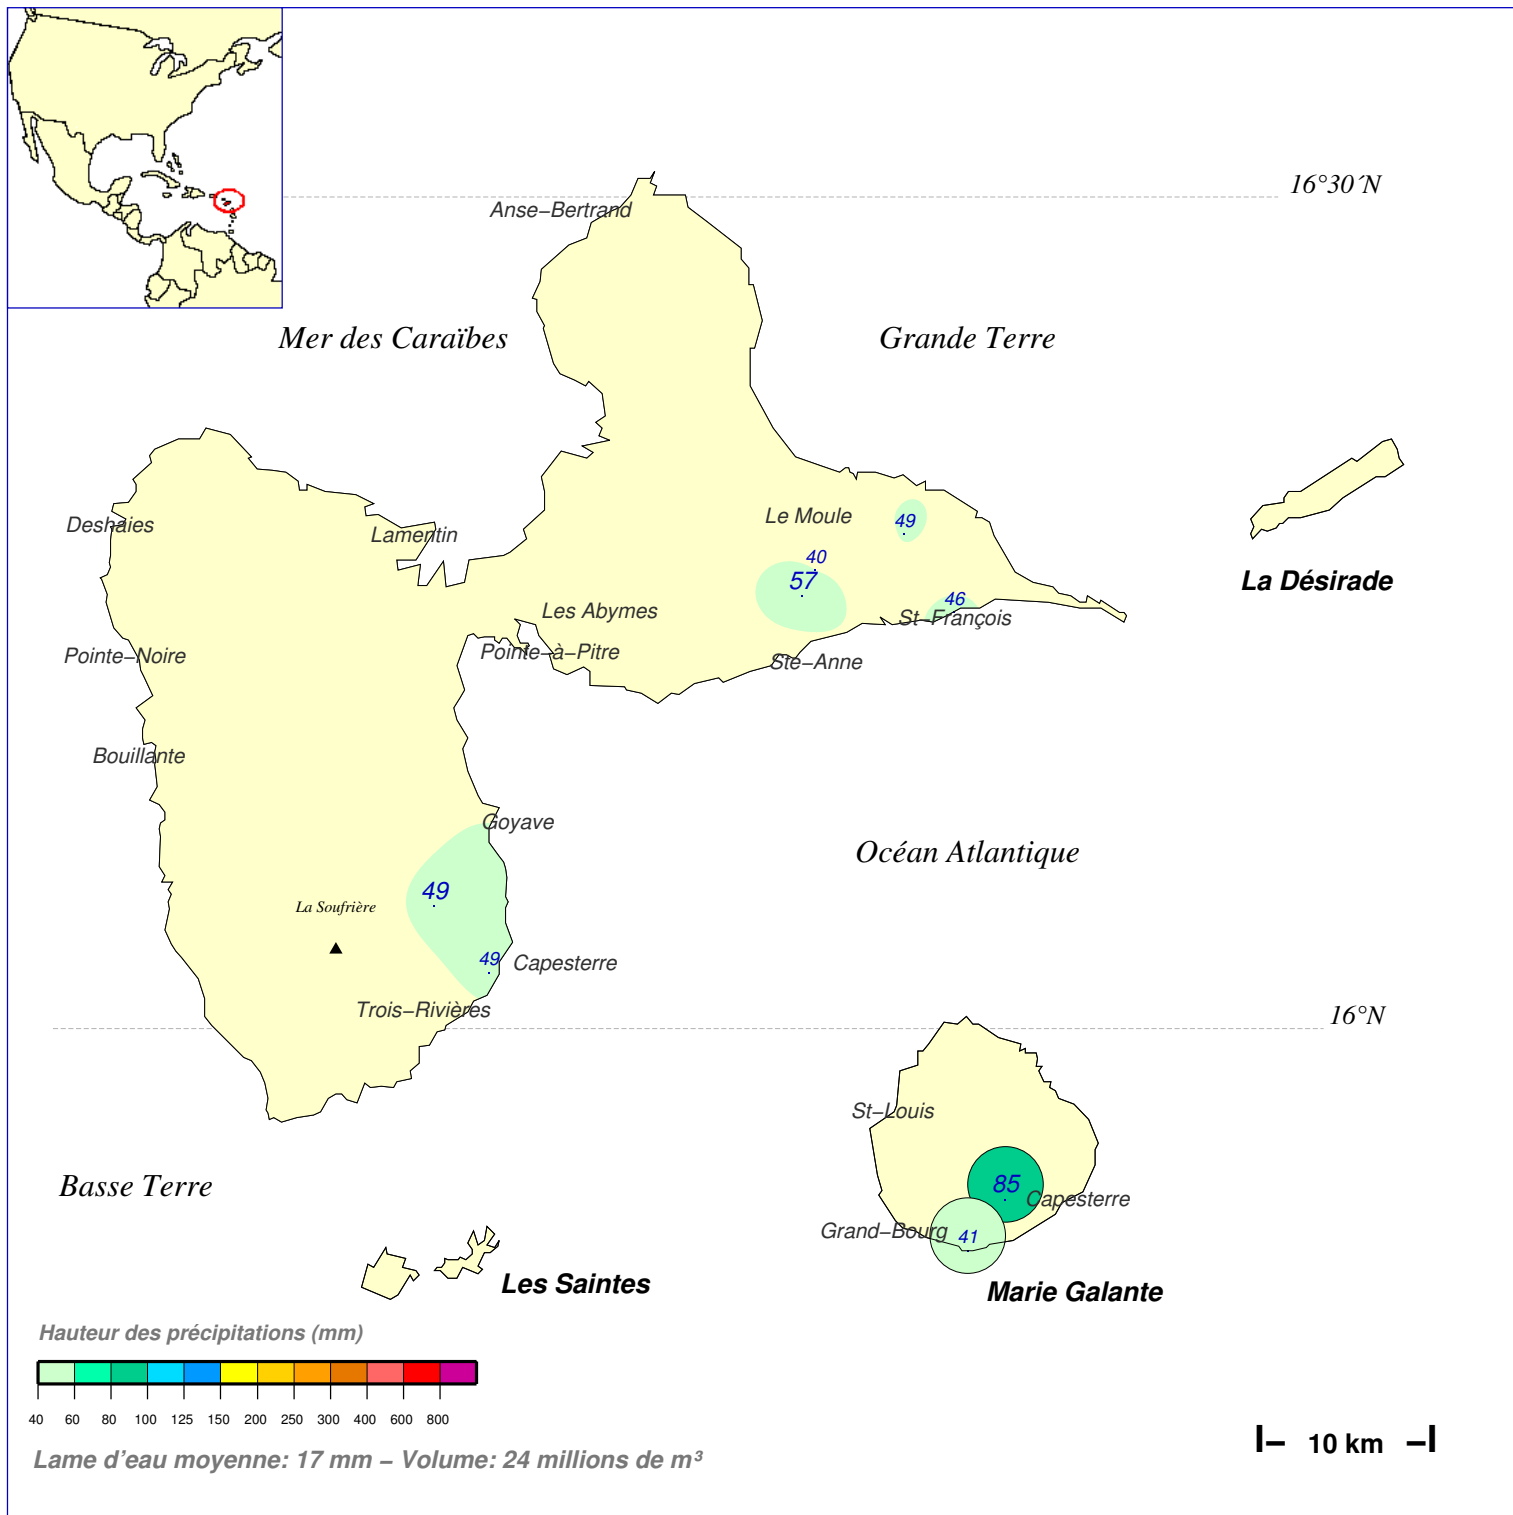

Quantité de pluie (mm) en 1 jour

du 14 FEVRIER 1999 à 8 h au 15 FEVRIER à 8 h

N.B.: La réutilisation non commerciale de ce produit est autorisée, à condition qu'il ne soit pas altéré, et que sa source: METEO-FRANCE ainsi que sa date d'édition soient mentionnées.