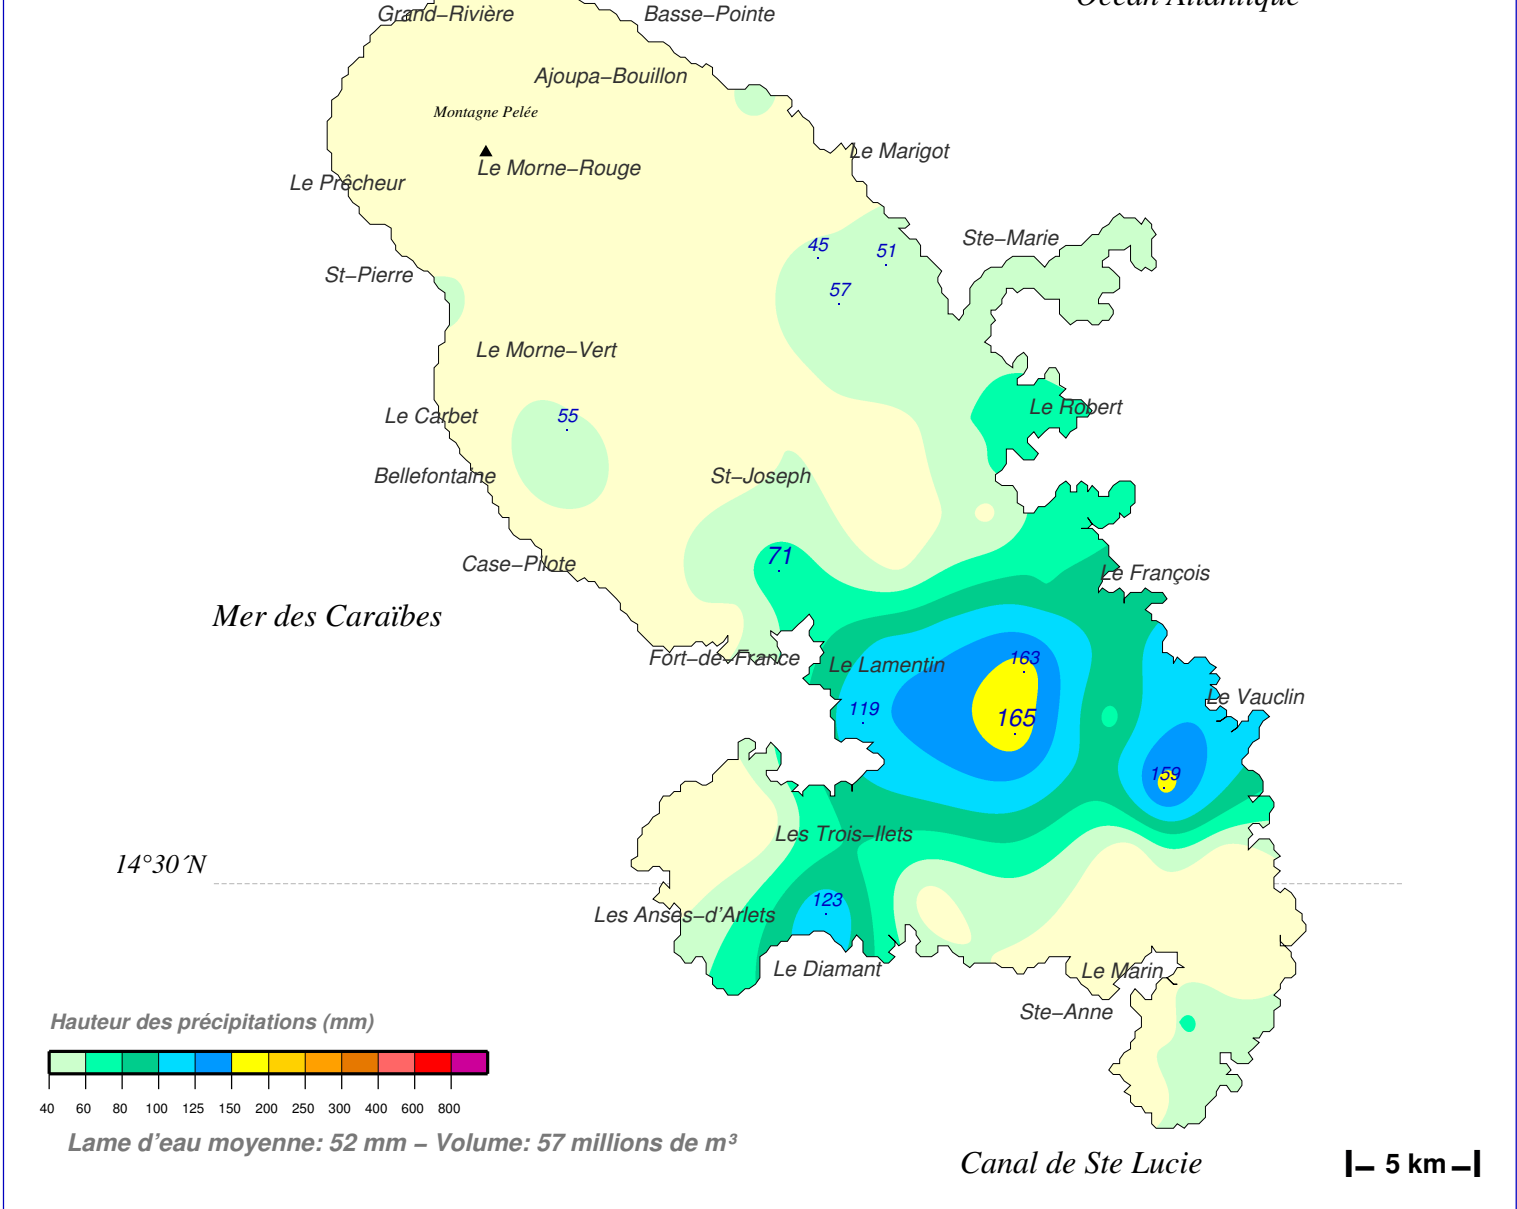

# Quantité de pluie (mm) en 1 jour

du 21 FEVRIER 2000 à 8 h au 22 FEVRIER à 8 h

N.B.: La réutilisation non commerciale de ce produit est autorisée, à condition qu'il ne soit pas altéré, et que sa source: METEO-FRANCE ainsi que sa date d'édition soient mentionnées.