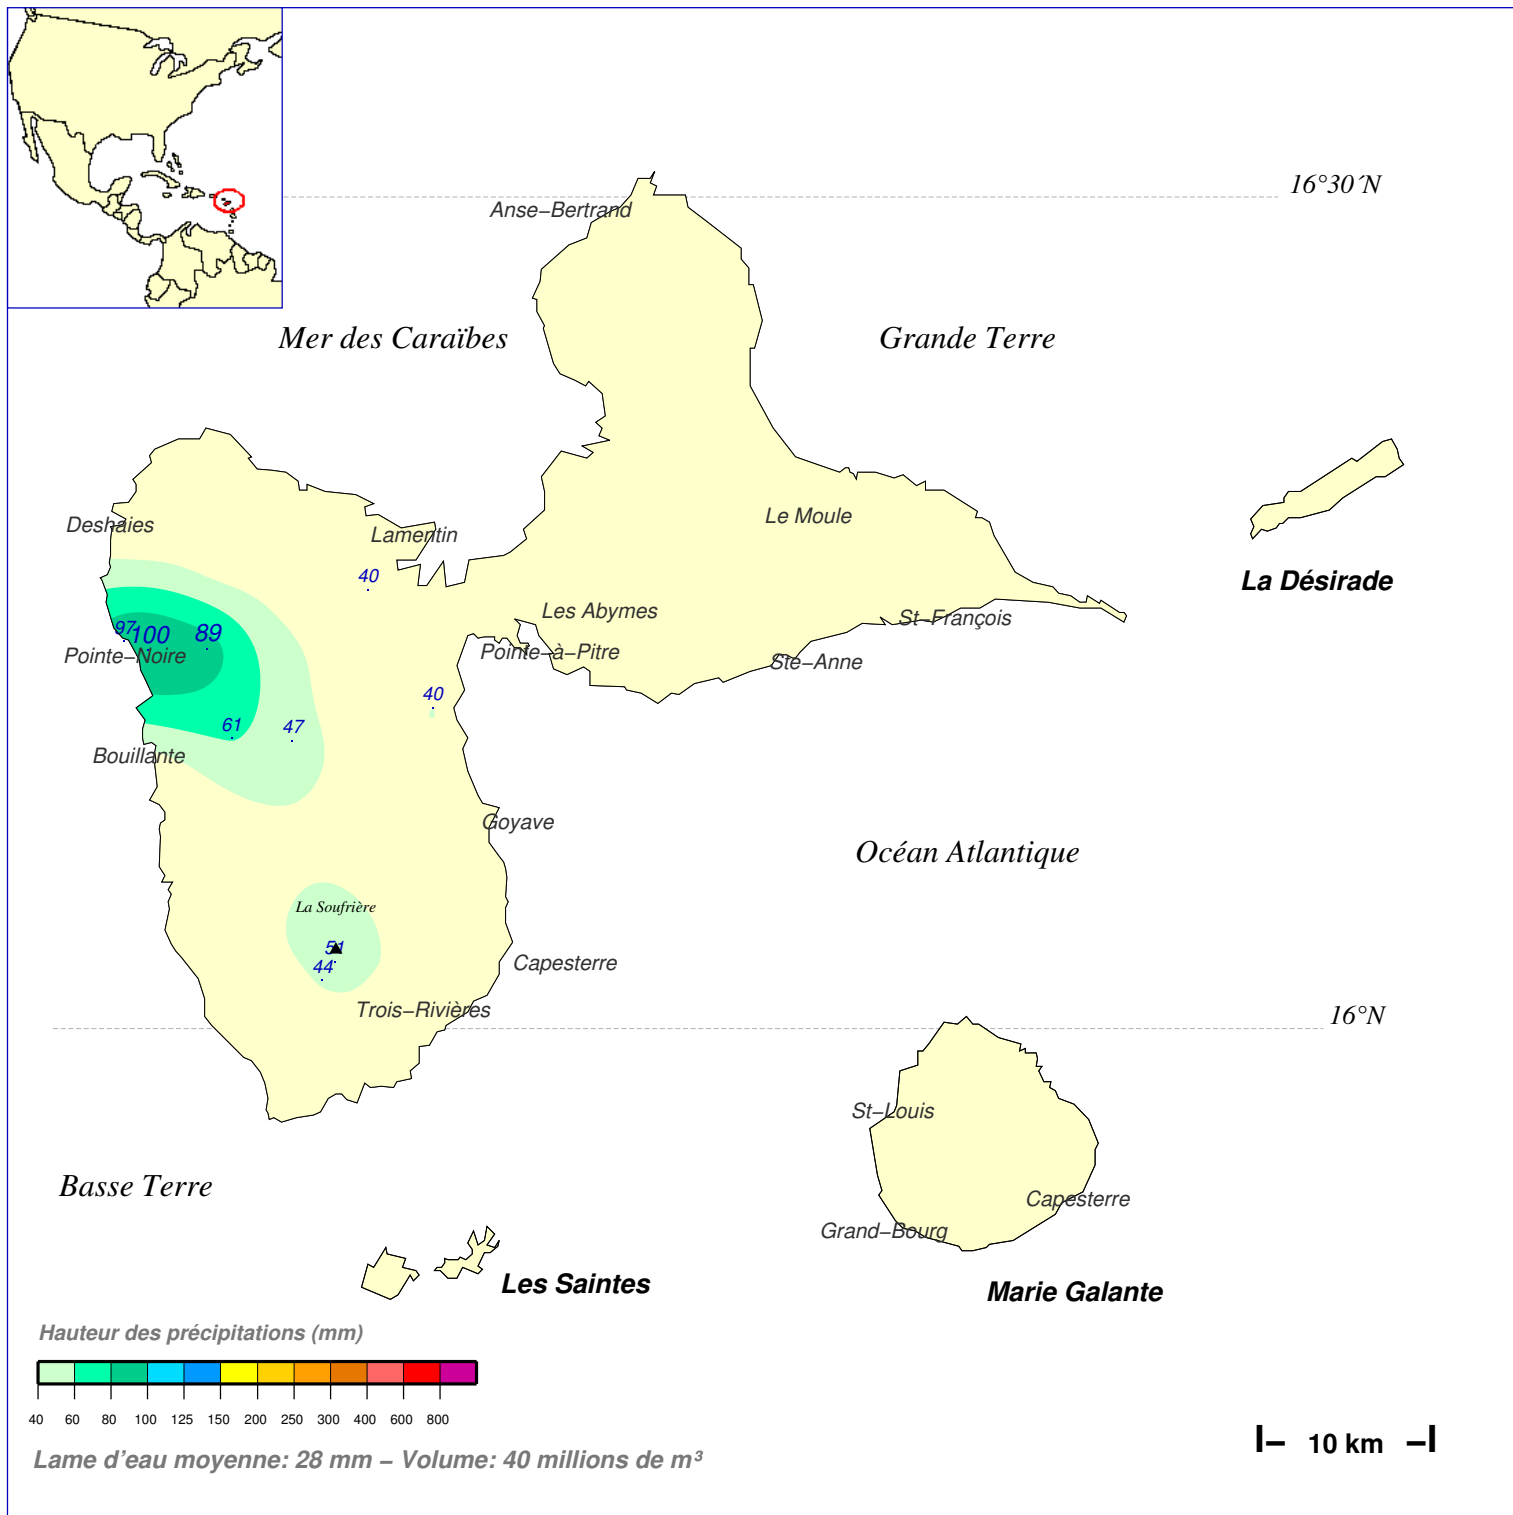

Quantité de pluie (mm) en 1 jour

du 24 FEVRIER 2004 à 8 h au 25 FEVRIER à 8 h

N.B.: La réutilisation non commerciale de ce produit est autorisée, à condition qu'il ne soit pas altéré, et que sa source: METEO-FRANCE ainsi que sa date d'édition soient mentionnées.