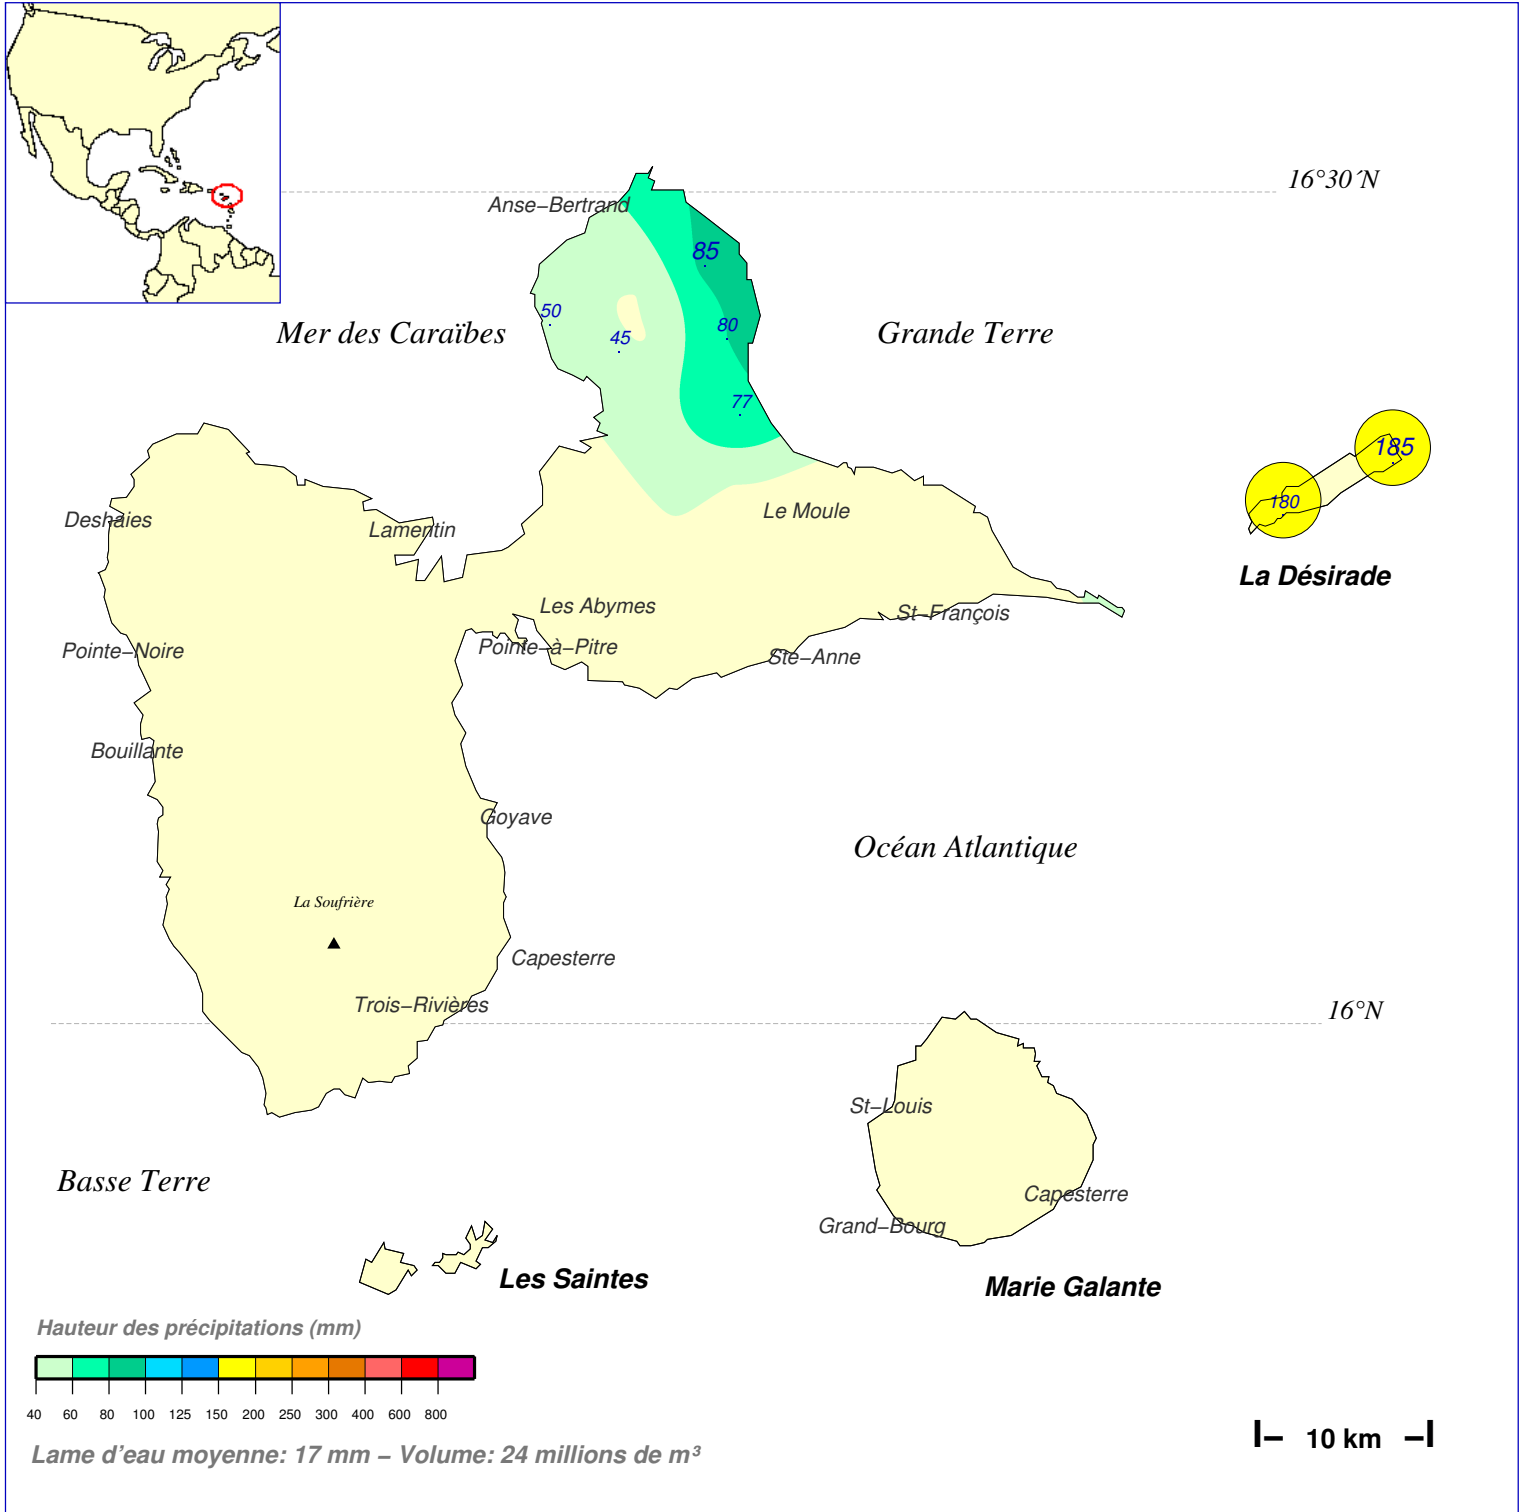

# Quantité de pluie (mm) en 1 jour

**du 10 JUIN 2005 à 8 h au 11 JUIN à 8 h**

N.B.: La réutilisation non commerciale de ce produit est autorisée, à condition qu'il ne soit pas altéré, et que sa source: METEO-FRANCE ainsi que sa date d'édition soient mentionnées.