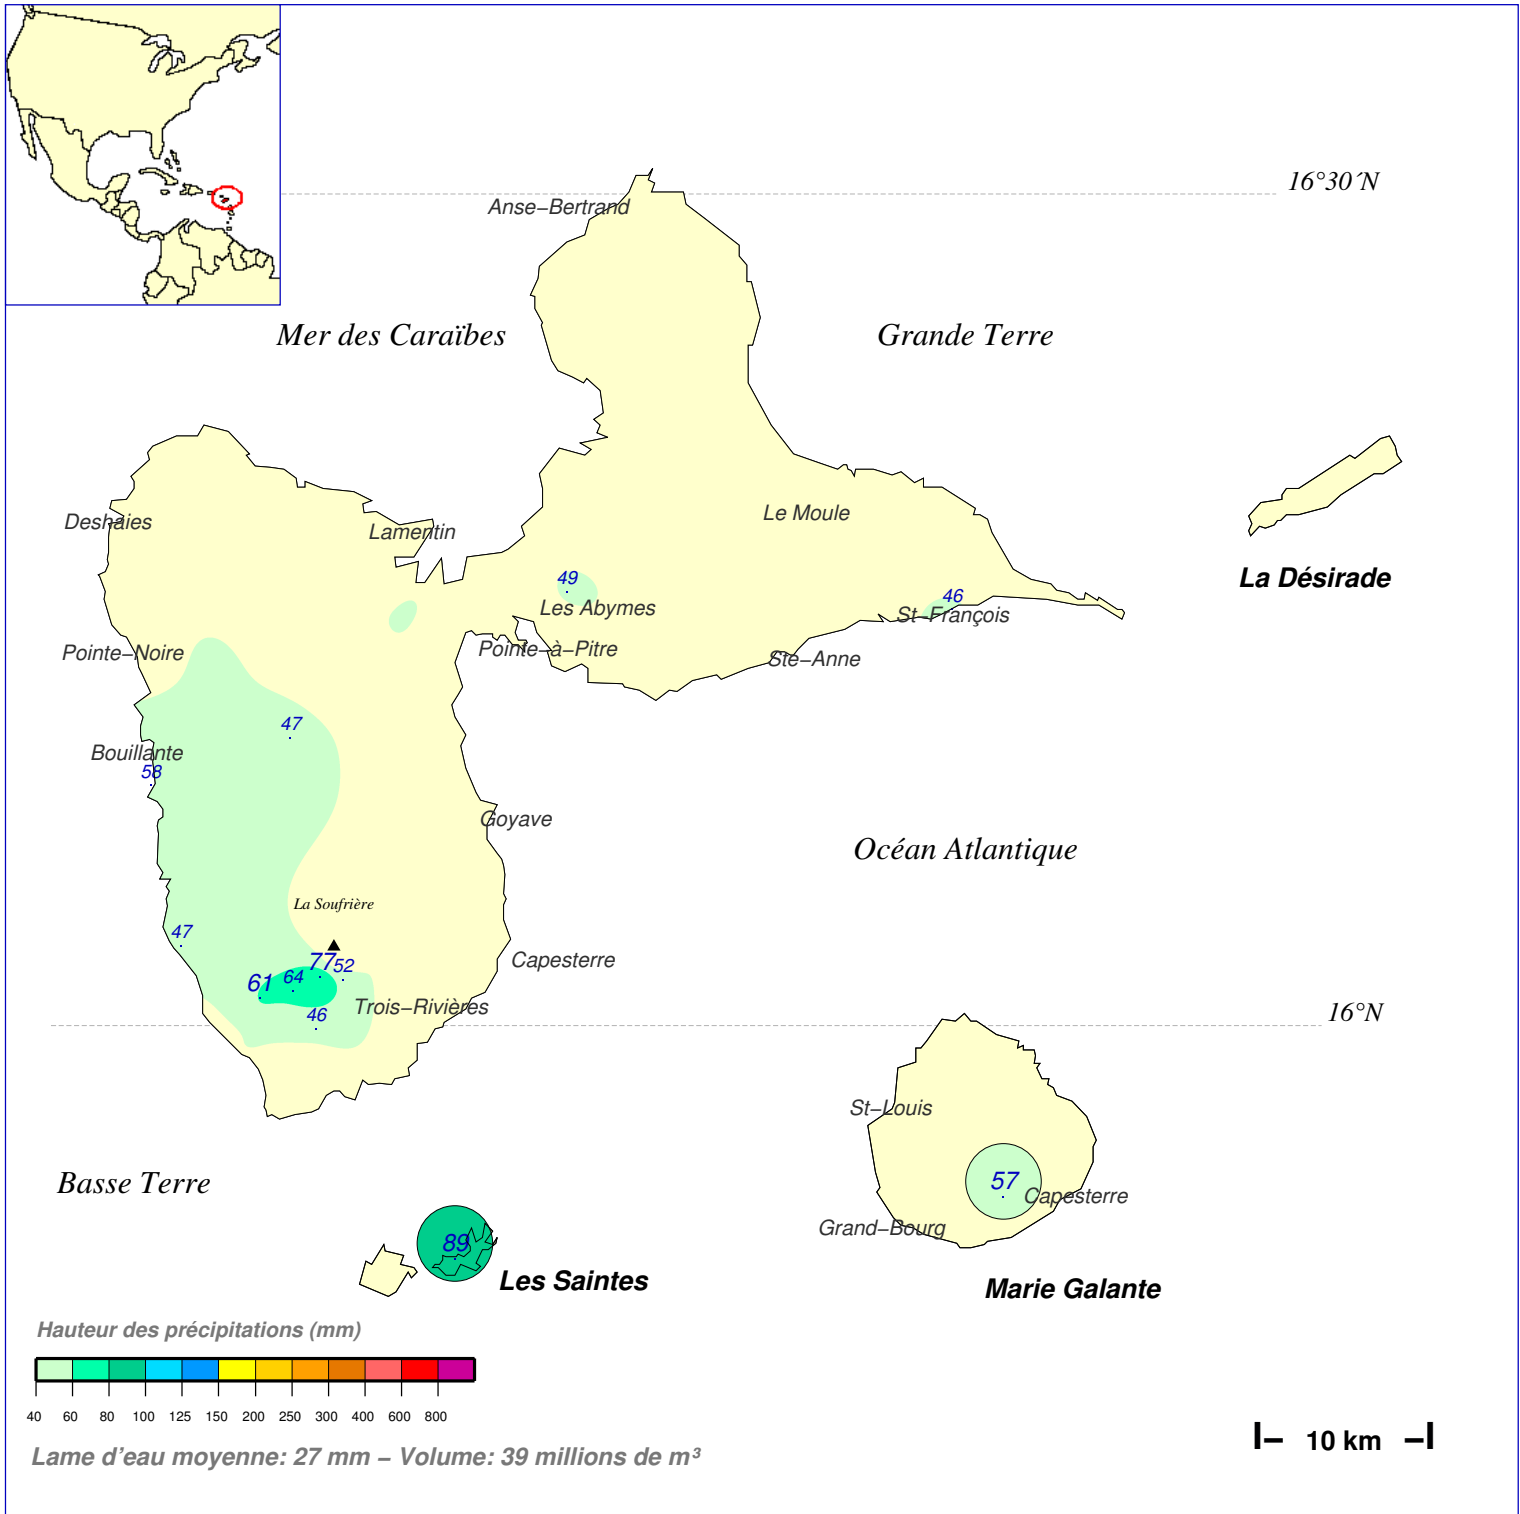

# Quantité de pluie (mm) en 1 jour

**du 28 JUILLET 2006 à 8 h au 29 JUILLET à 8 h**

N.B.: La réutilisation non commerciale de ce produit est autorisée, à condition qu'il ne soit pas altéré, et que sa source: METEO-FRANCE ainsi que sa date d'édition soient mentionnées.