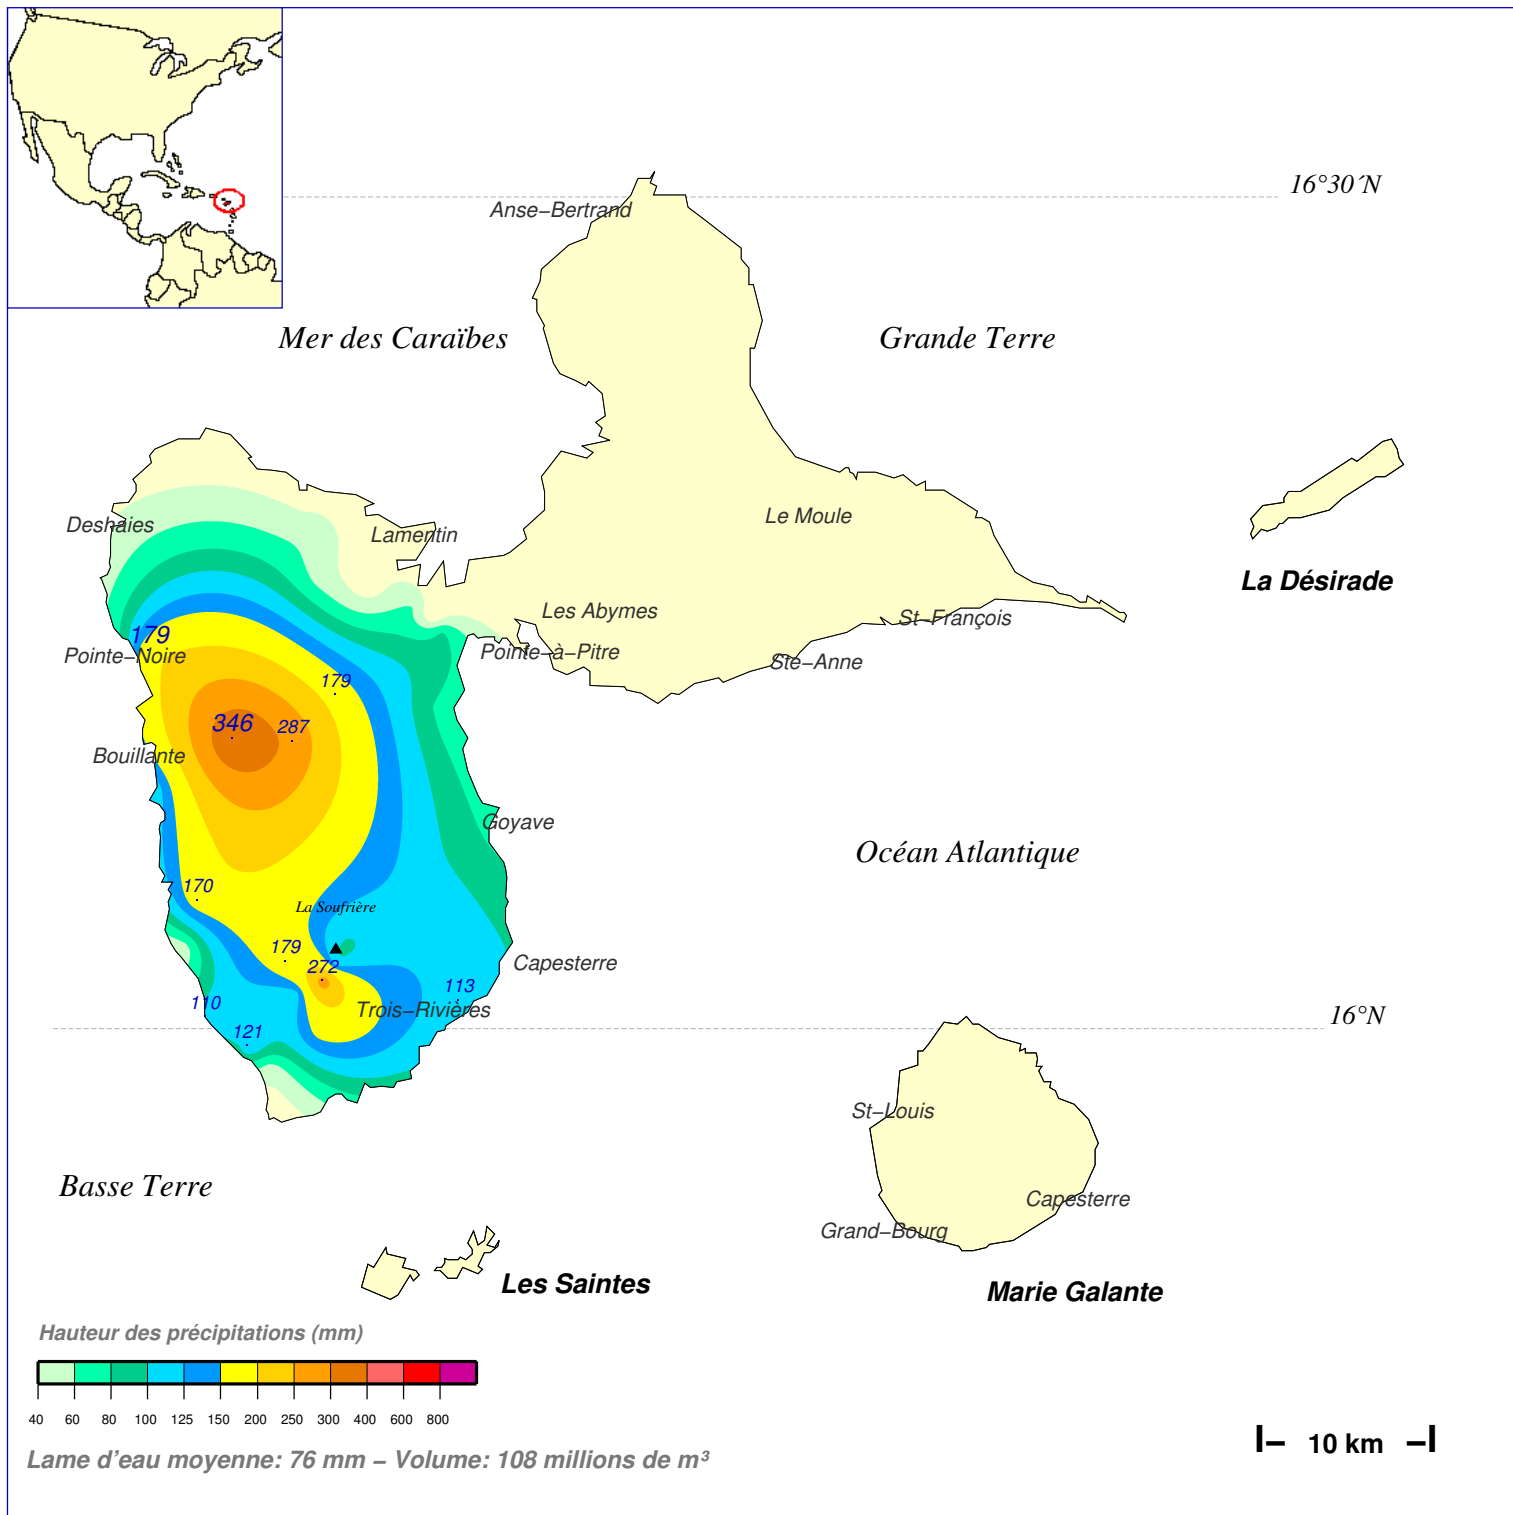

Quantité de pluie (mm) en 1 jour

du 19 JUIN 2010 à 8 h au 20 JUIN à 8 h

N.B.: La réutilisation non commerciale de ce produit est autorisée, à condition qu'il ne soit pas altéré, et que sa source: METEO-FRANCE ainsi que sa date d'édition soient mentionnées.