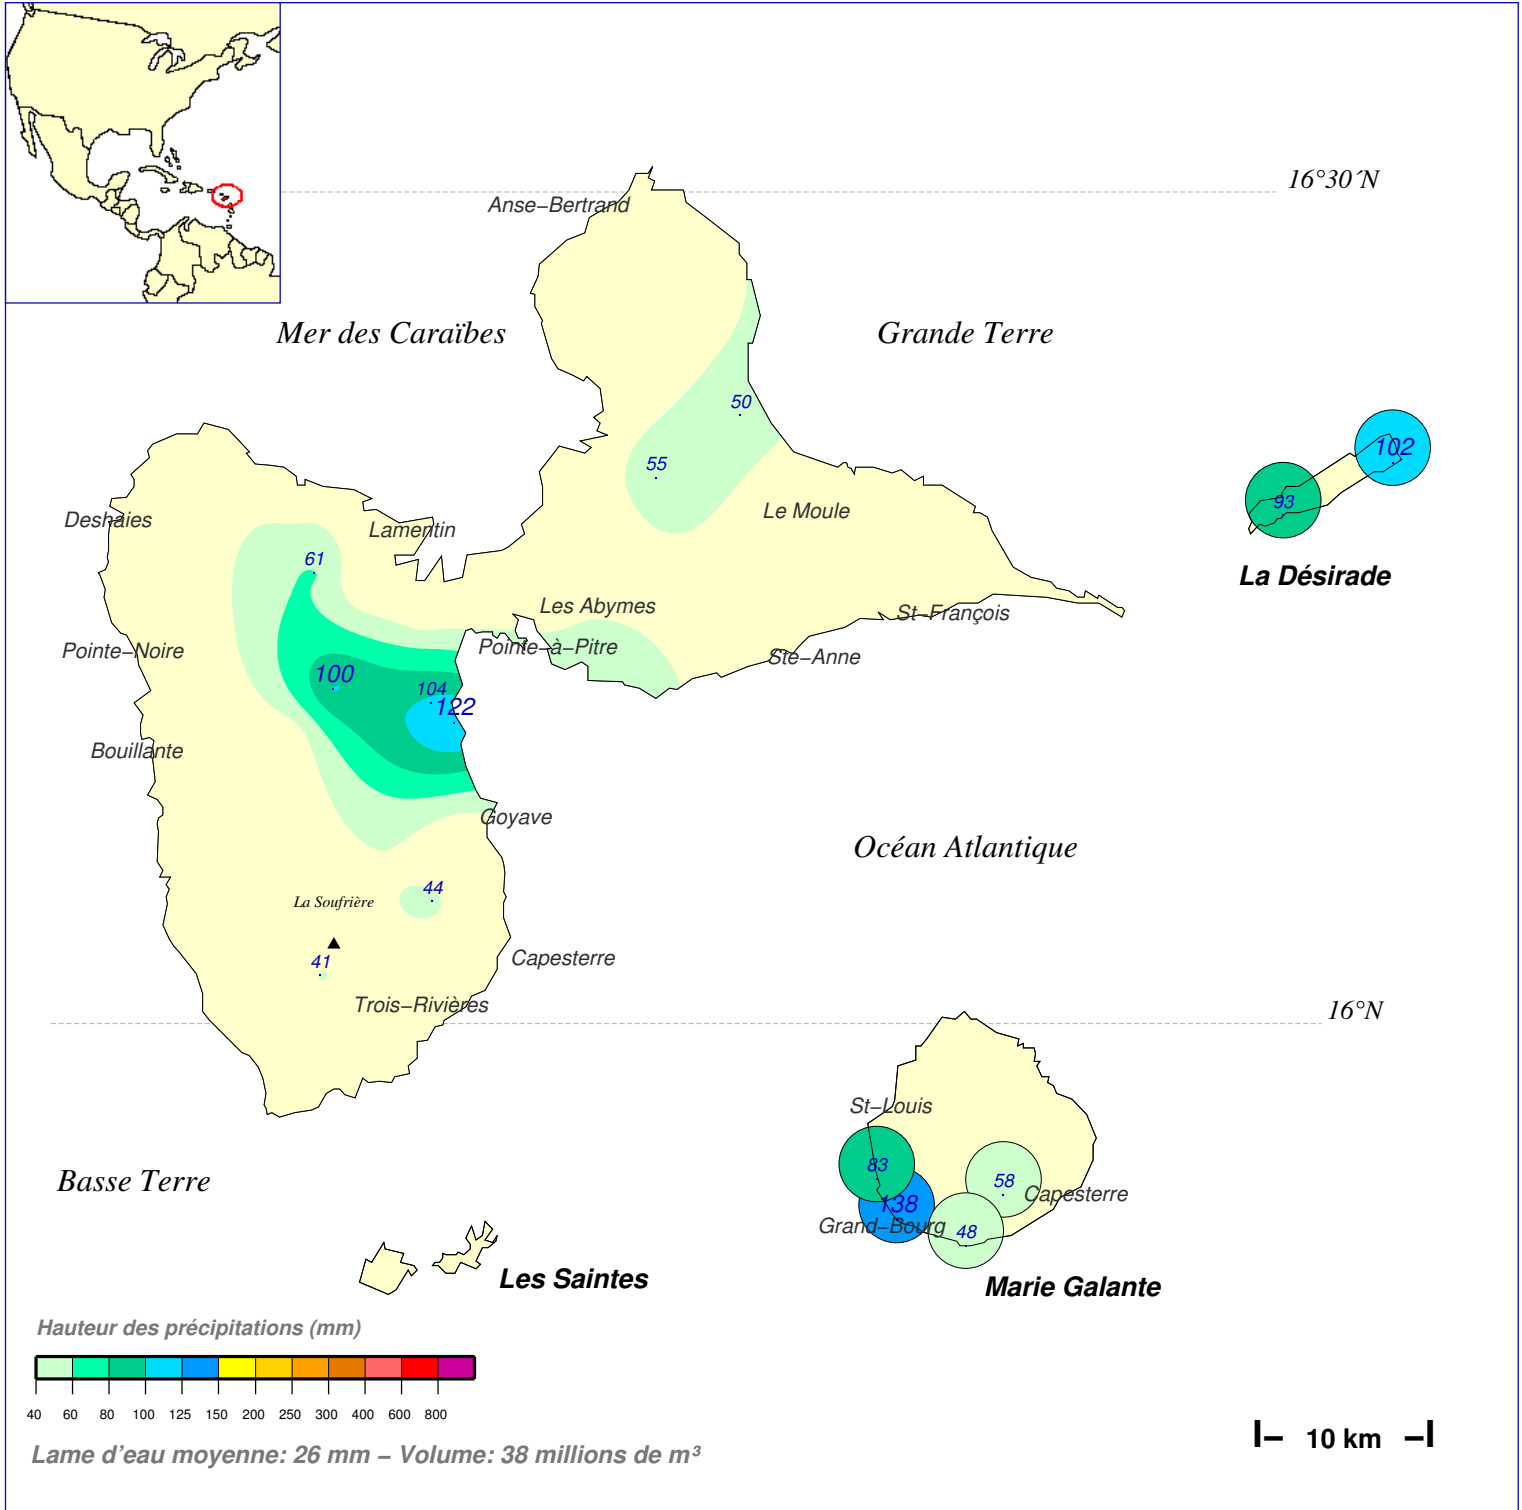

Quantité de pluie (mm) en 1 jour

du 26 JUIN 2010 à 8 h au 27 JUIN à 8 h

N.B.: La réutilisation non commerciale de ce produit est autorisée, à condition qu'il ne soit pas altéré, et que sa source: METEO-FRANCE ainsi que sa date d'édition soient mentionnées.