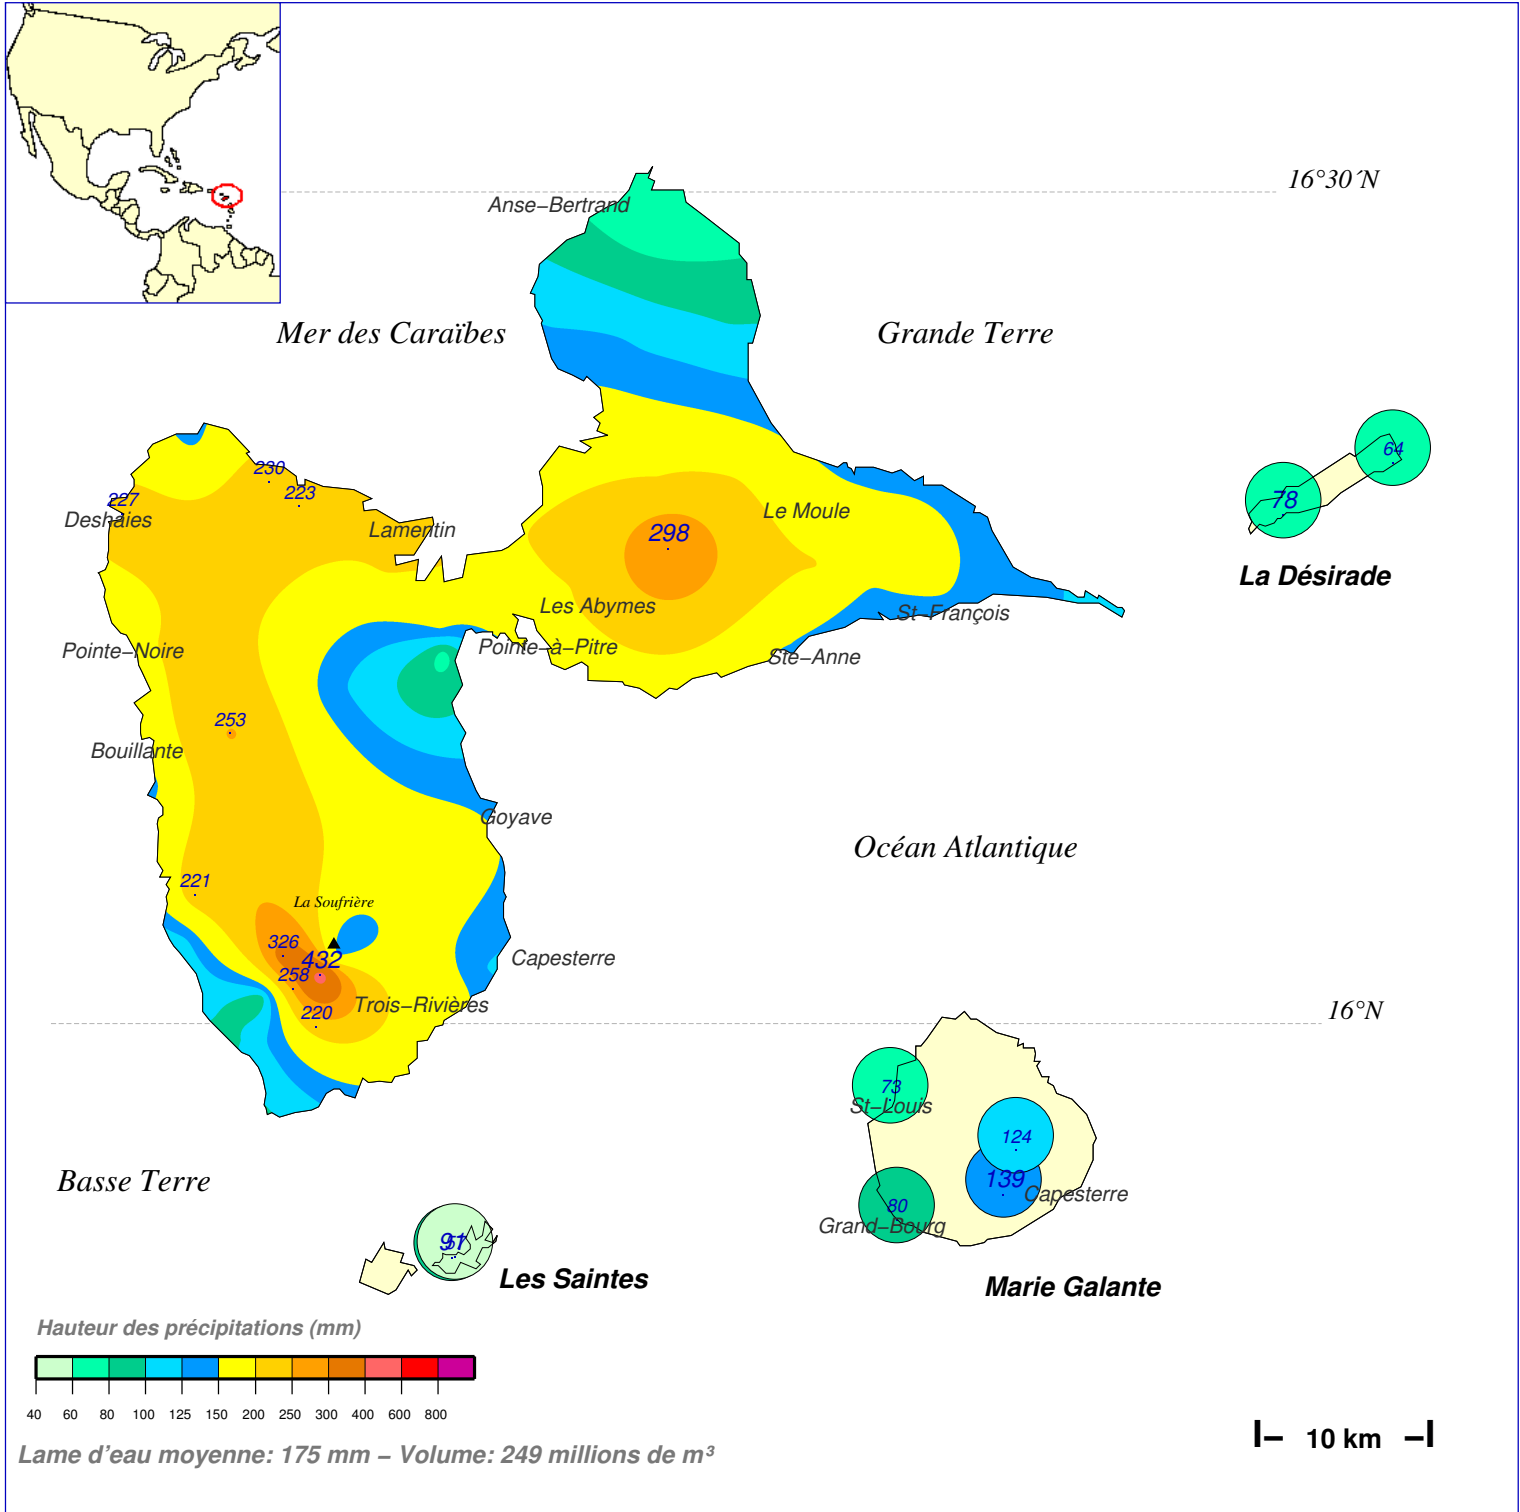

Cumul pluviométrique (mm) – Episode de 3 jours

du 2 JANVIER 2011 à 8 h au 5 JANVIER 2011 à 8 h

N.B.: La réutilisation non commerciale de ce produit est autorisée, à condition qu'il ne soit pas altéré, et que sa source: METEO-FRANCE ainsi que sa date d'édition soient mentionnées.