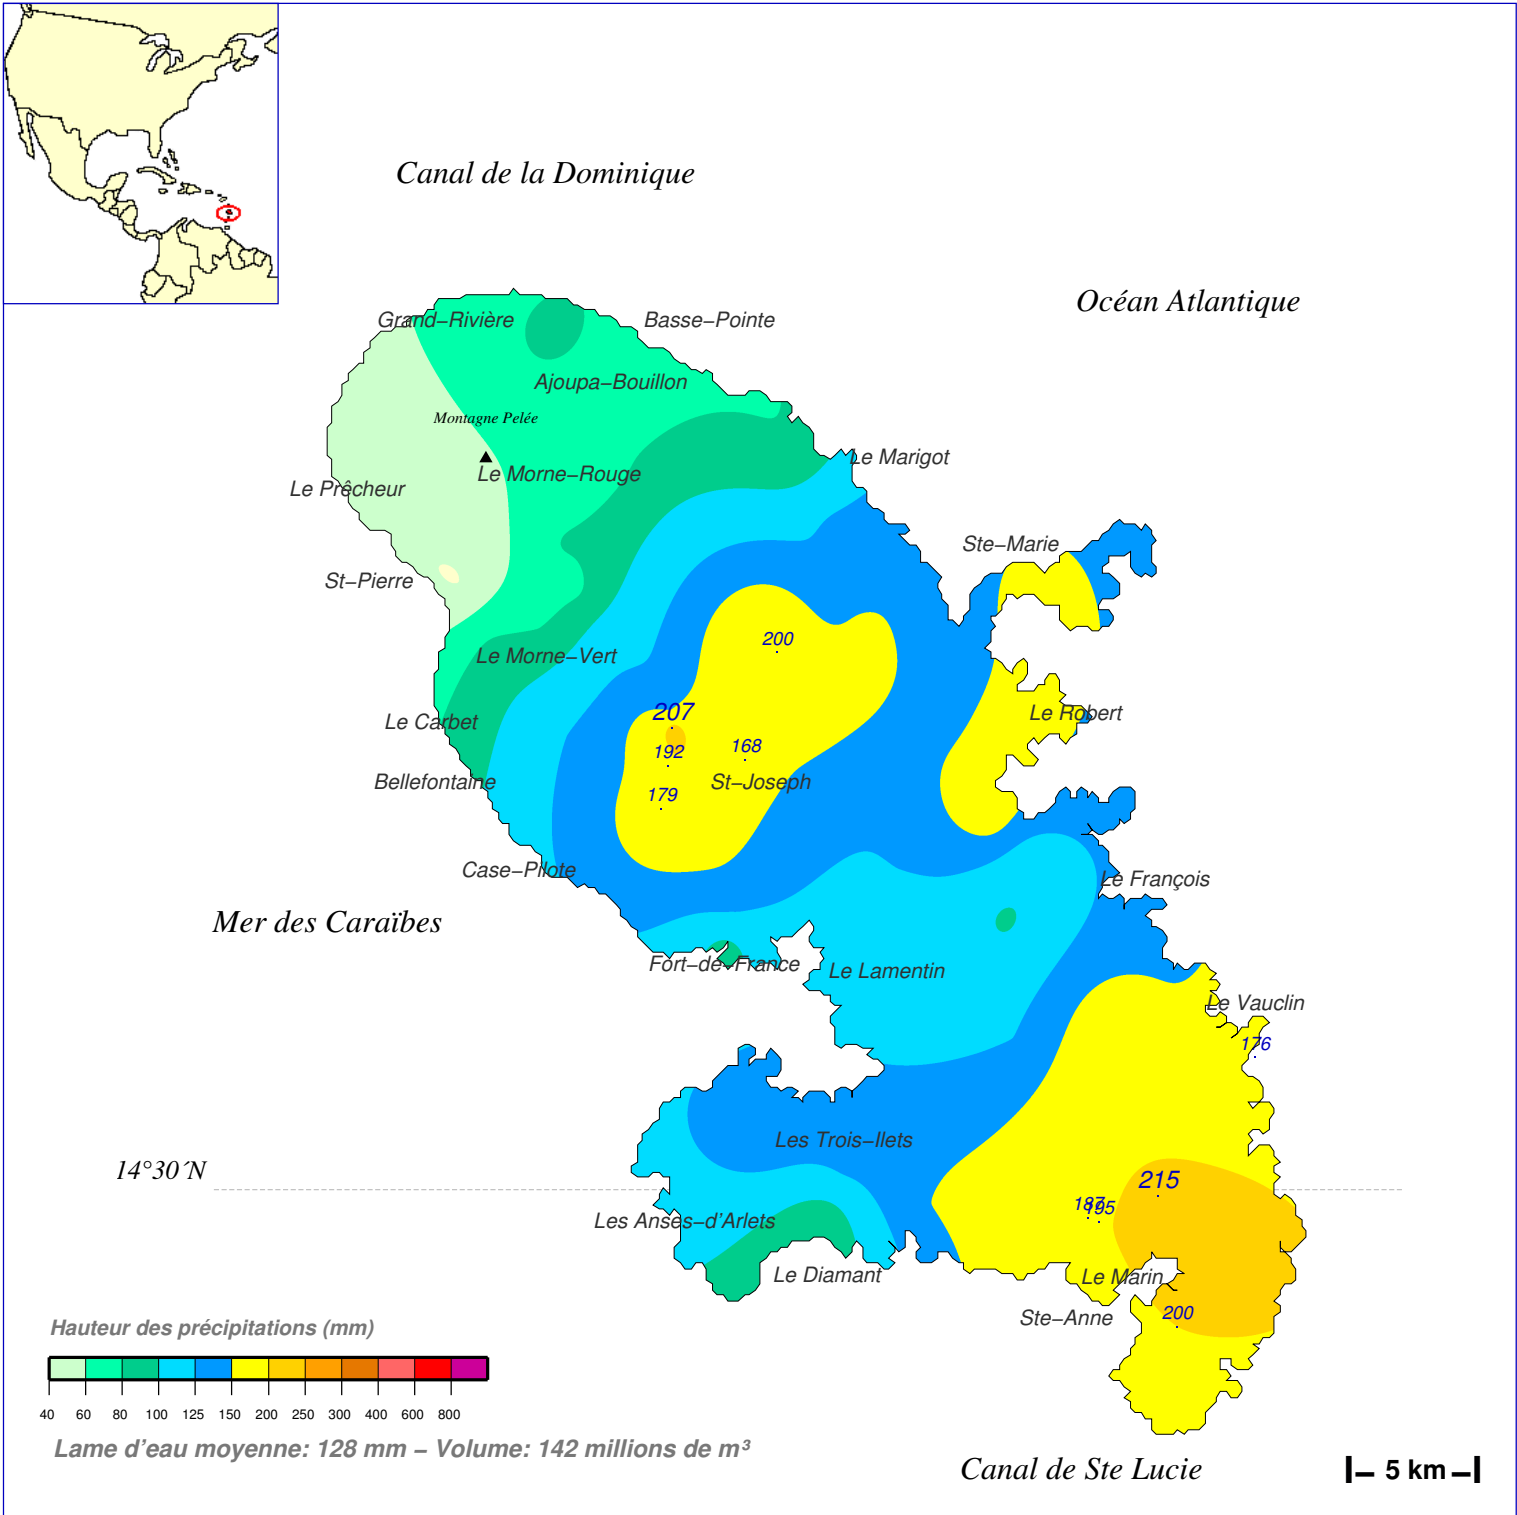

Cumul pluviométrique (mm) – Episode de 2 jours

du 11 OCTOBRE 2012 à 8 h au 13 OCTOBRE 2012 à 8 h

N.B.: La réutilisation non commerciale de ce produit est autorisée, à condition qu'il ne soit pas altéré, et que sa source: METEO-FRANCE ainsi que sa date d'édition soient mentionnées.