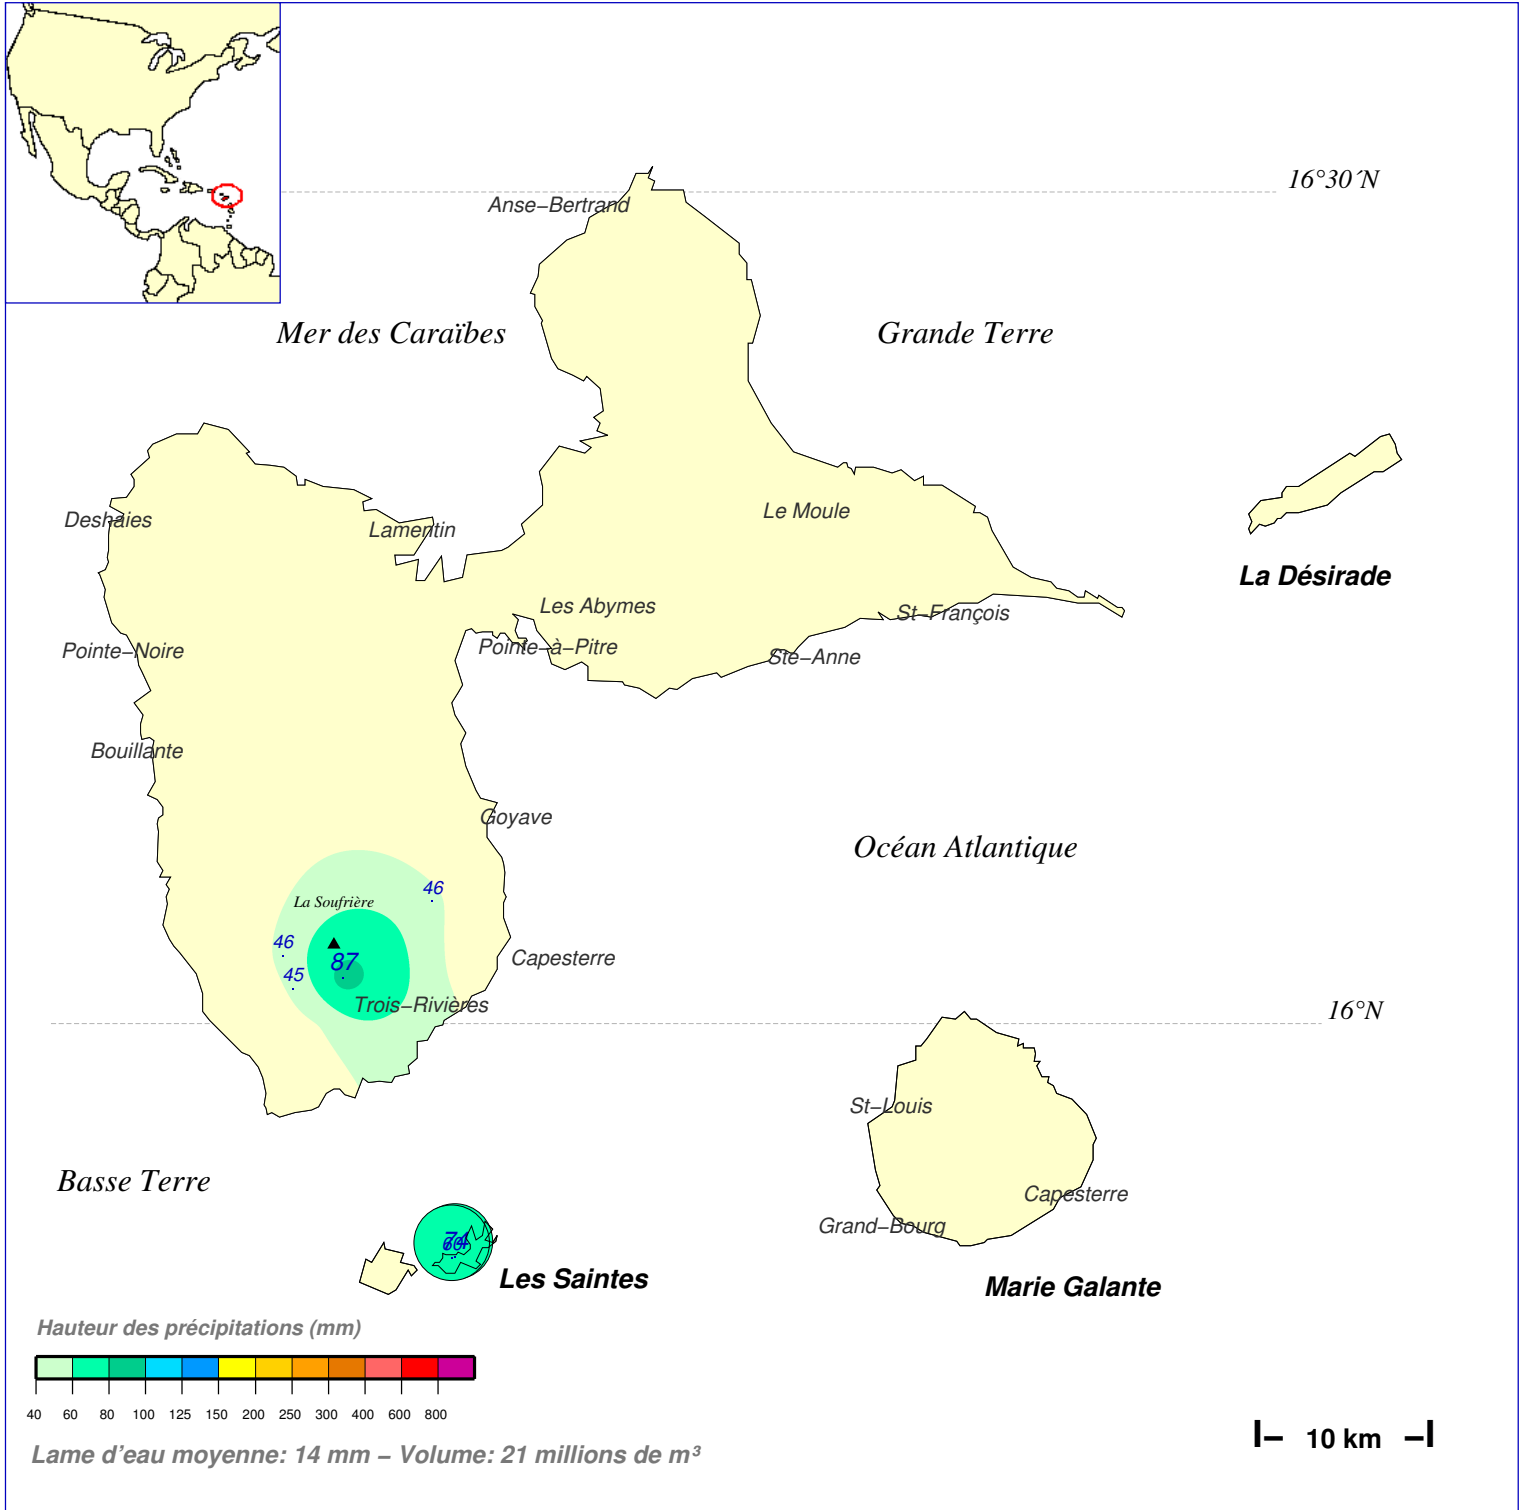

Quantité de pluie (mm) en 1 jour

du 30 MARS 2016 à 8 h au 31 MARS à 8 h

N.B.: La réutilisation non commerciale de ce produit est autorisée, à condition qu'il ne soit pas altéré, et que sa source: METEO-FRANCE ainsi que sa date d'édition soient mentionnées.