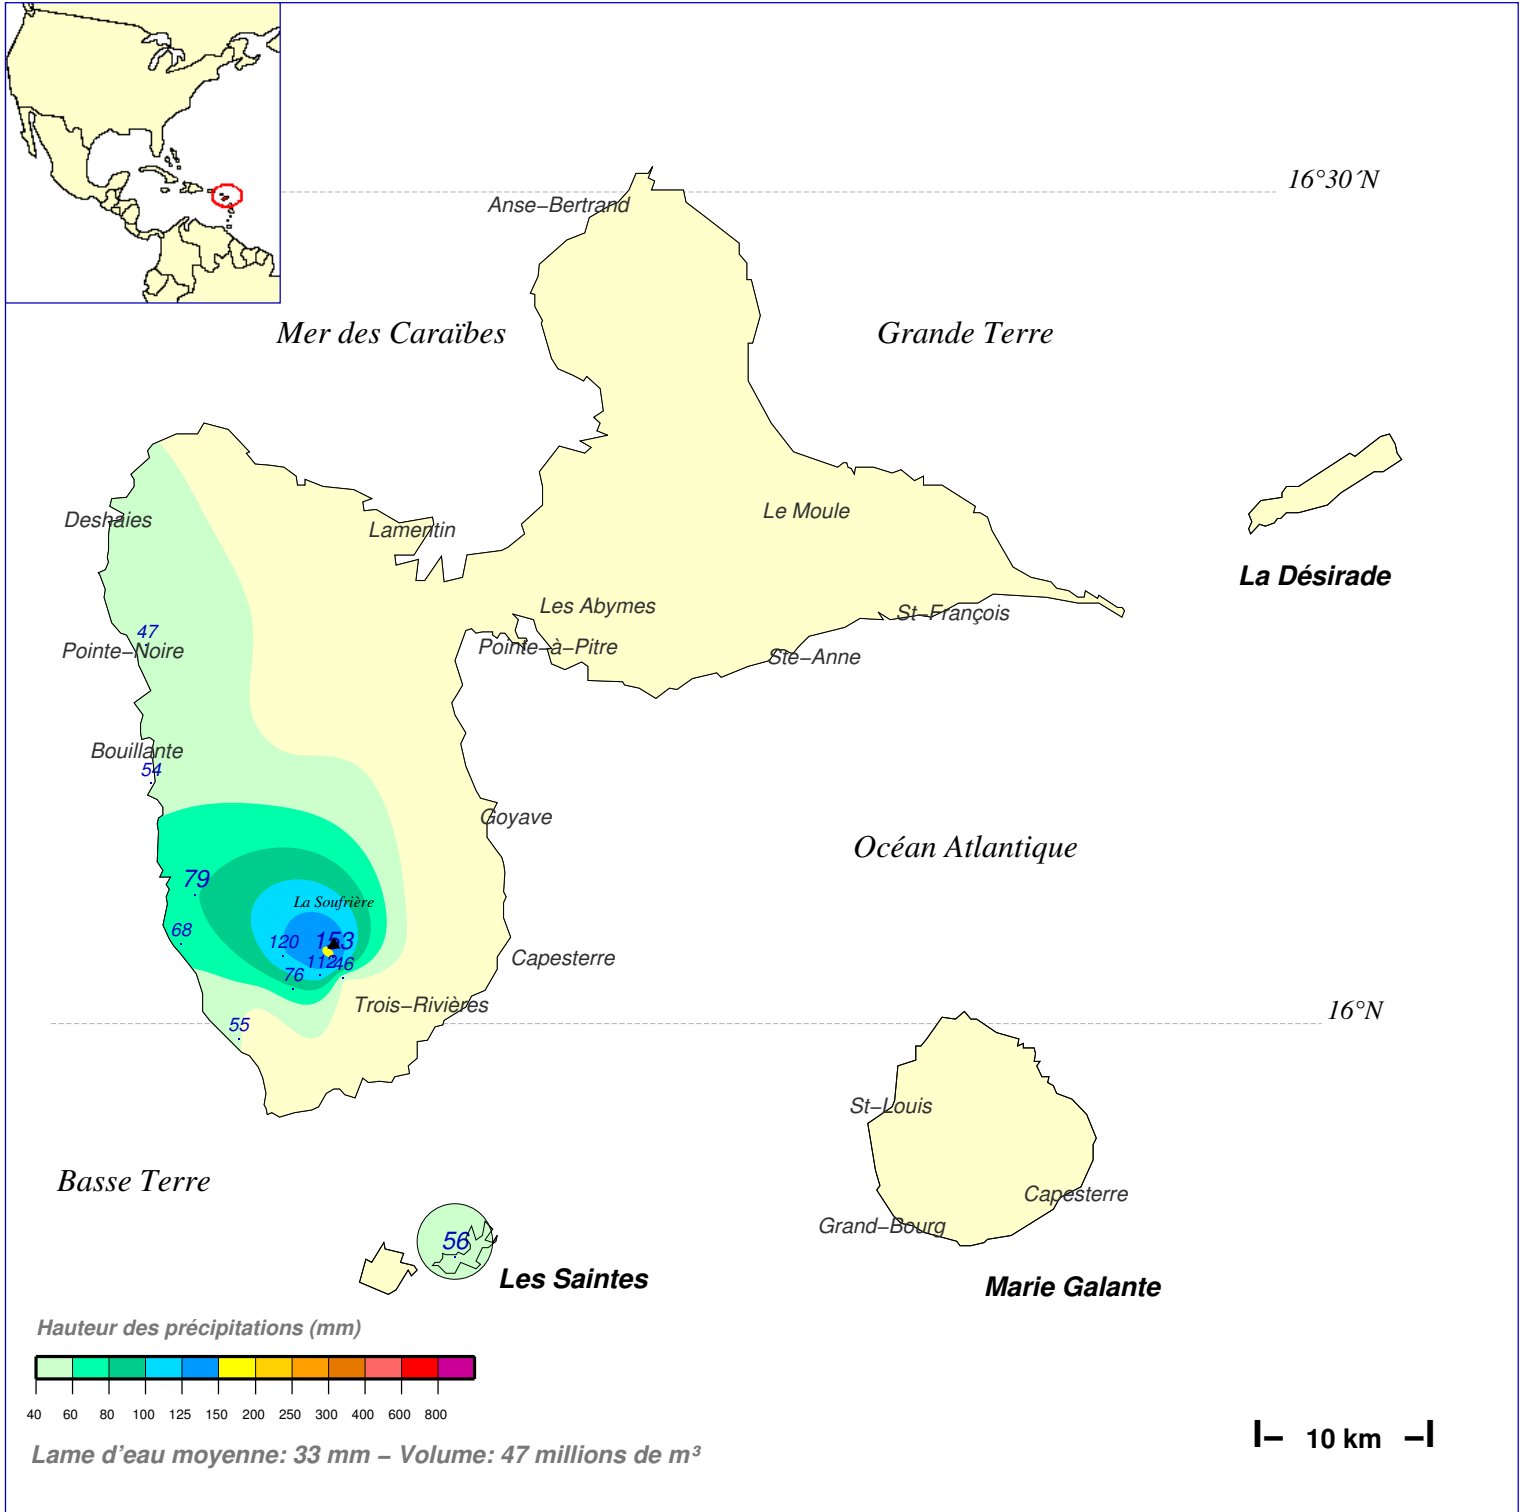

Quantité de pluie (mm) en 1 jour

du 28 SEPTEMBRE 2016 à 8 h au 29 SEPTEMBRE à 8 h

N.B.: La réutilisation non commerciale de ce produit est autorisée, à condition qu'il ne soit pas altéré, et que sa source: METEO-FRANCE ainsi que sa date d'édition soient mentionnées.