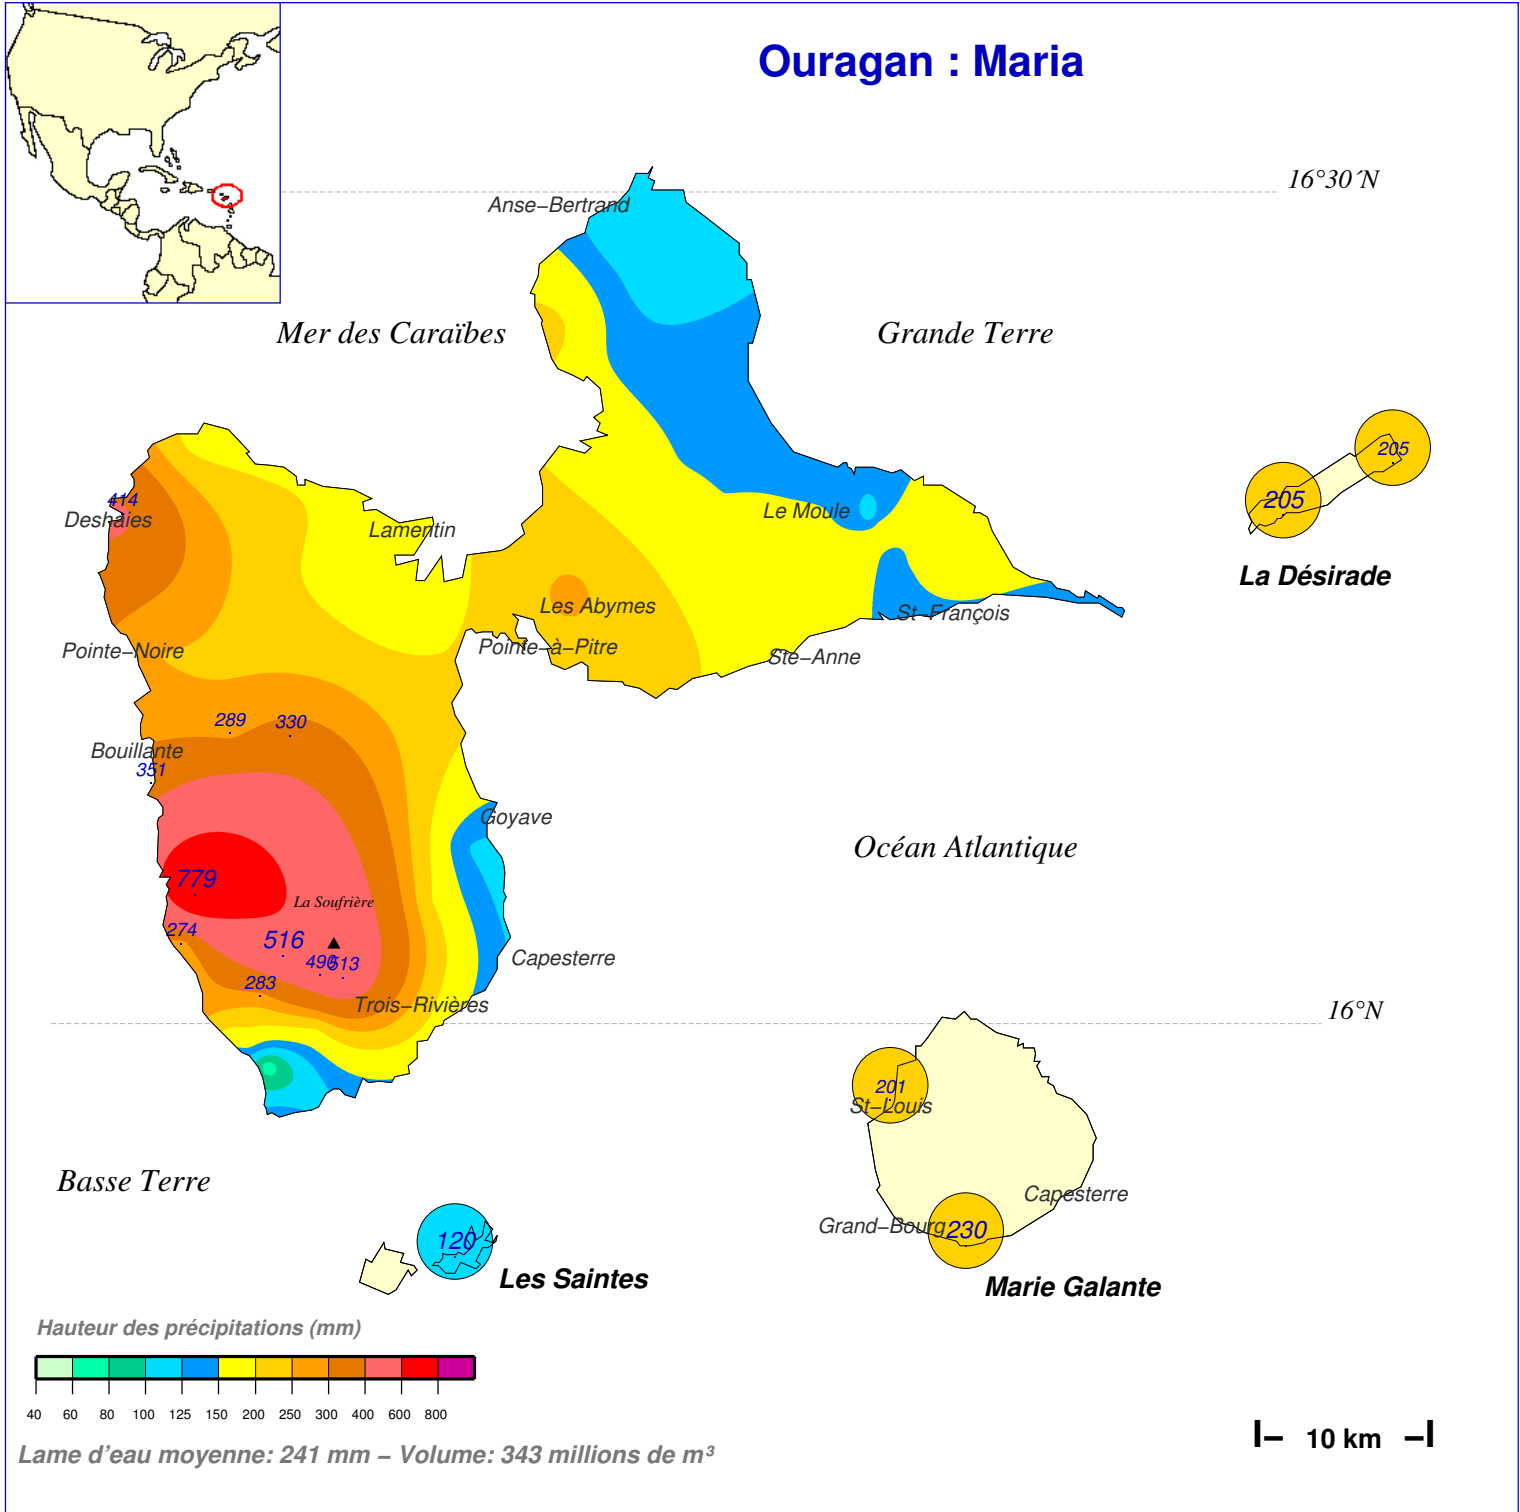

# Cumul pluviométrique (mm) – Episode de 2 jours

du 18 SEPTEMBRE 2017 à 8 h au 20 SEPTEMBRE 2017 à 8 h

N.B.: La réutilisation non commerciale de ce produit est autorisée, à condition qu'il ne soit pas altéré, et que sa source: METEO-FRANCE ainsi que sa date d'édition soient mentionnées.