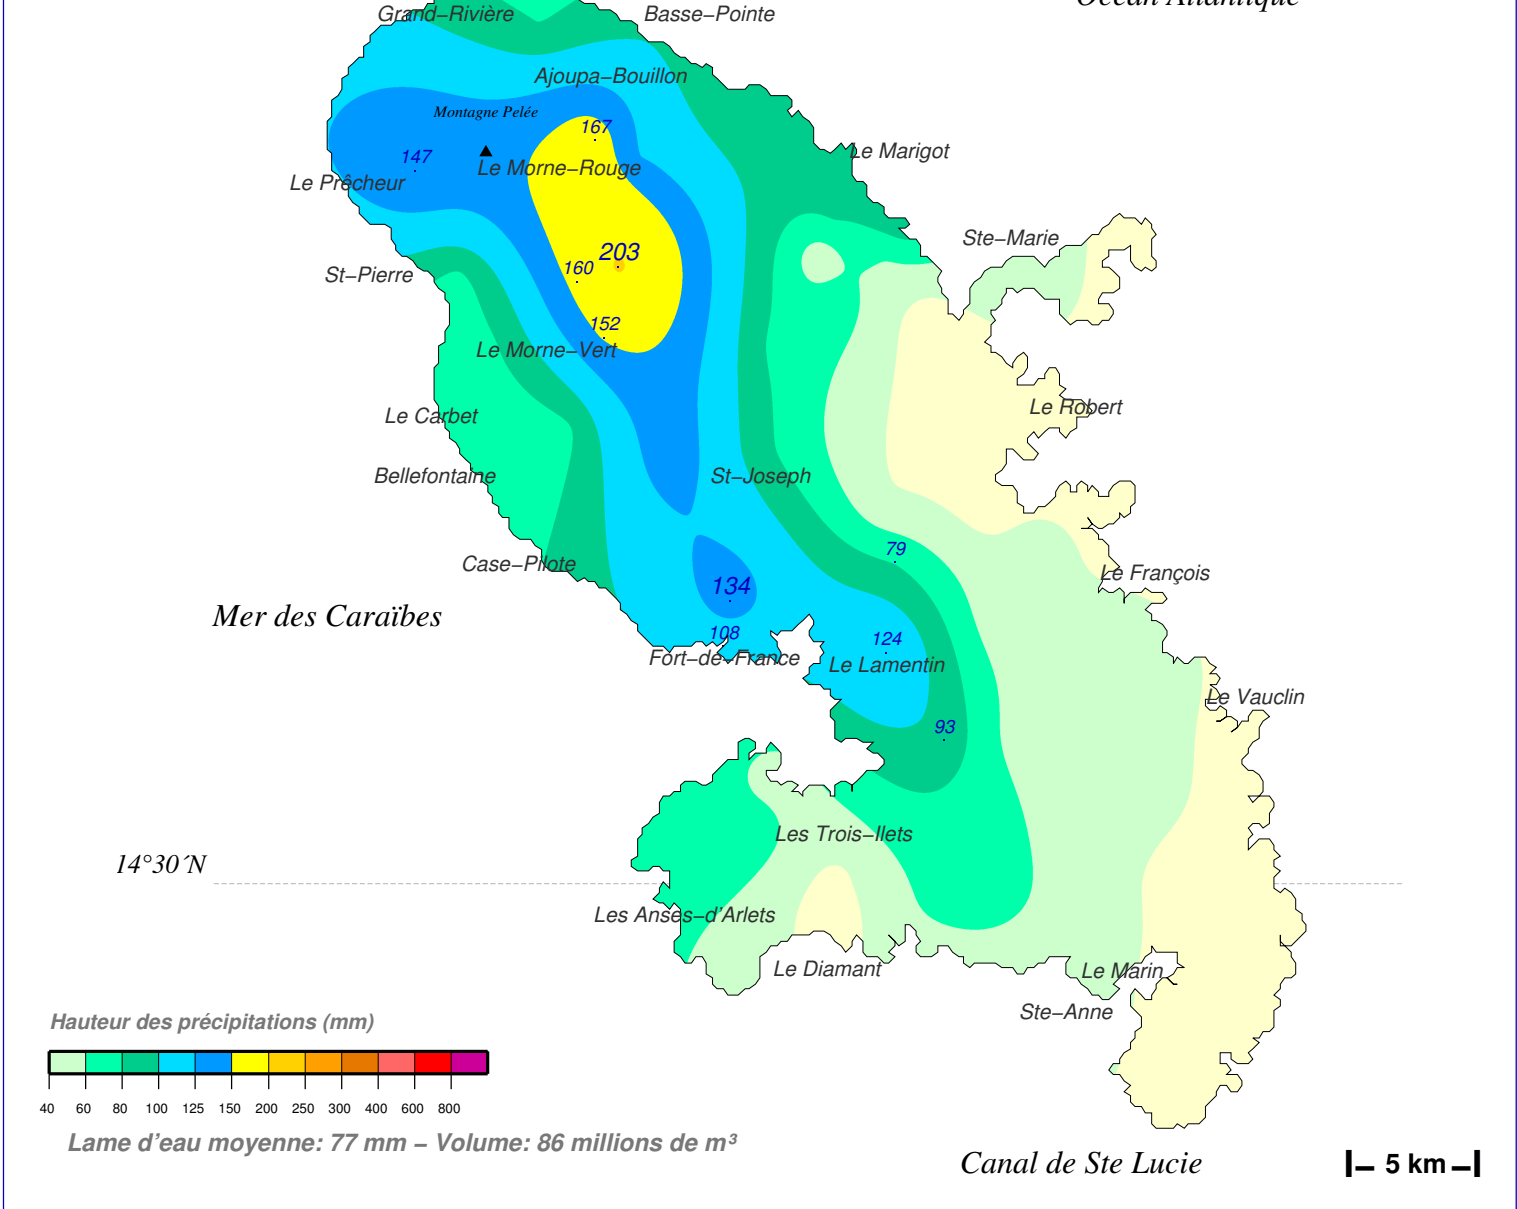

Quantité de pluie (mm) en 1 jour

du 31 DECEMBRE 2017 à 8 h au 1er JANVIER à 8 h

N.B.: La réutilisation non commerciale de ce produit est autorisée, à condition qu'il ne soit pas altéré, et que sa source: METEO-FRANCE ainsi que sa date d'édition soient mentionnées.

Edité le : 27/02/2018

Source: <http://pluiesextremes.meteo.fr> Email: pluiesextremes@meteo.fr