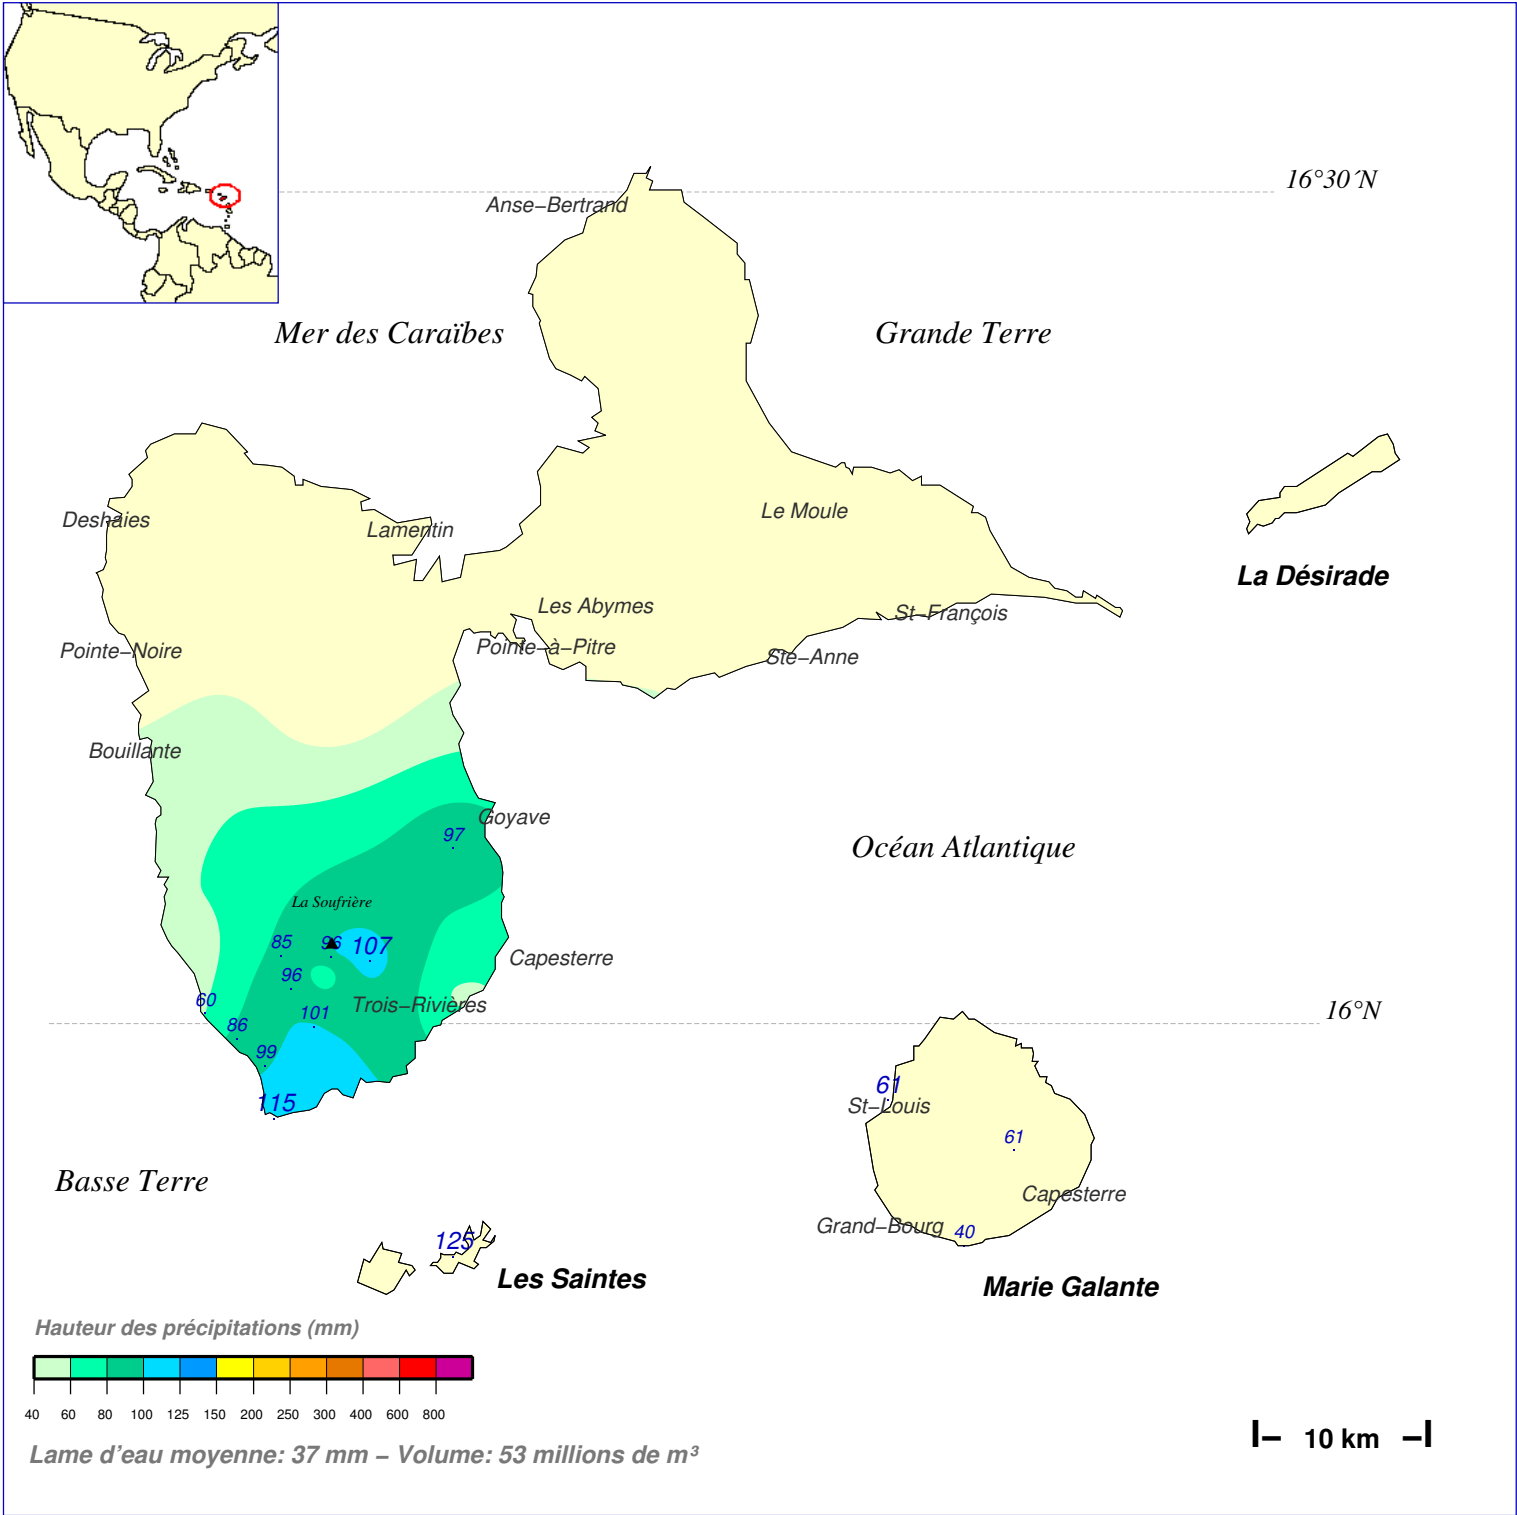

# Cumul pluviométrique (mm) – Episode de 2 jours

du 29 AOUT 2020 à 8 h au 31 AOUT 2020 à 8 h

N.B.: La réutilisation non commerciale de ce produit est autorisée, à condition qu'il ne soit pas altéré, et que sa source: METEO-FRANCE ainsi que sa date d'édition soient mentionnées.