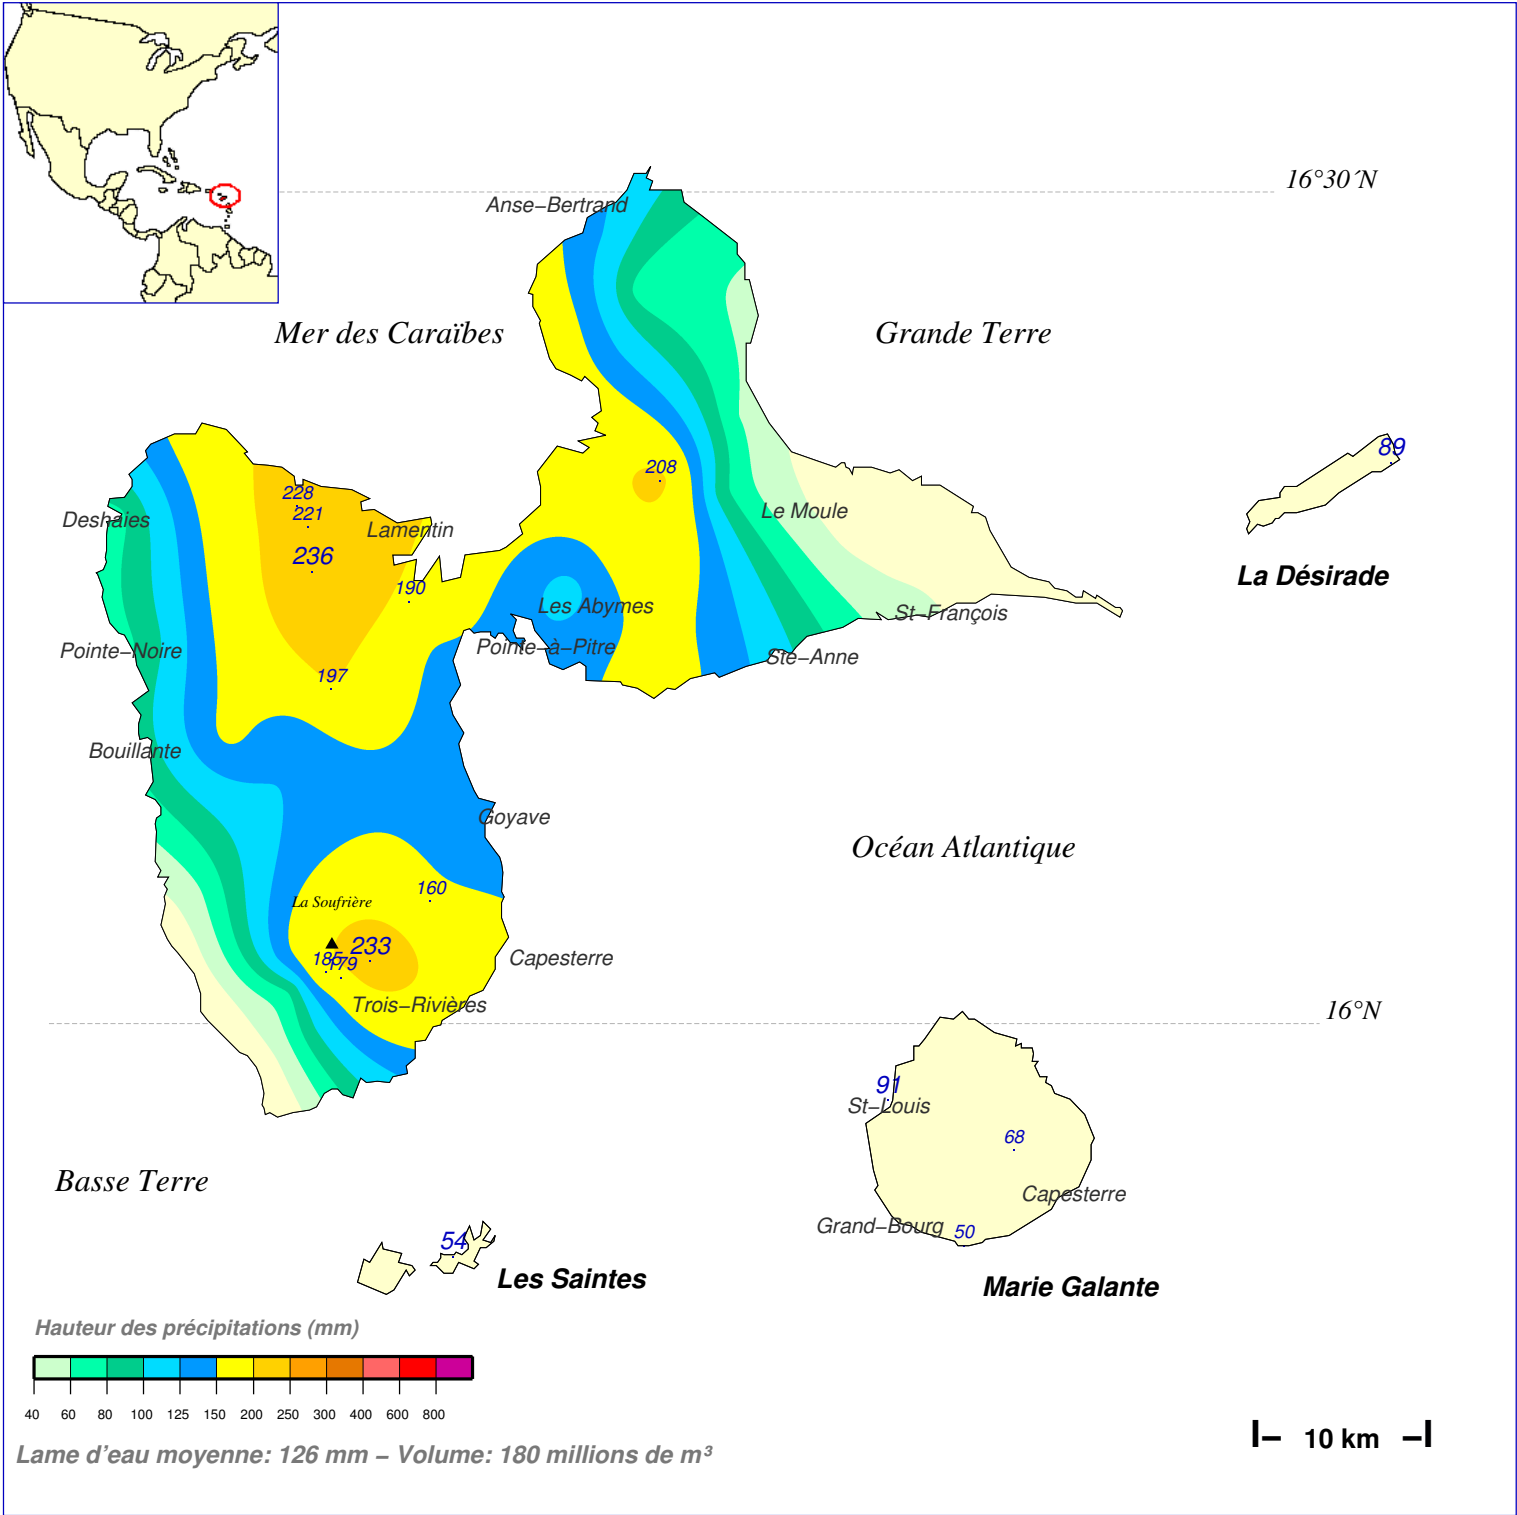

Cumul pluviométrique (mm) – Episode de 2 jours

du 9 NOVEMBRE 2020 à 8 h au 11 NOVEMBRE 2020 à 8 h

N.B.: La réutilisation non commerciale de ce produit est autorisée, à condition qu'il ne soit pas altéré, et que sa source: METEO-FRANCE ainsi que sa date d'édition soient mentionnées.