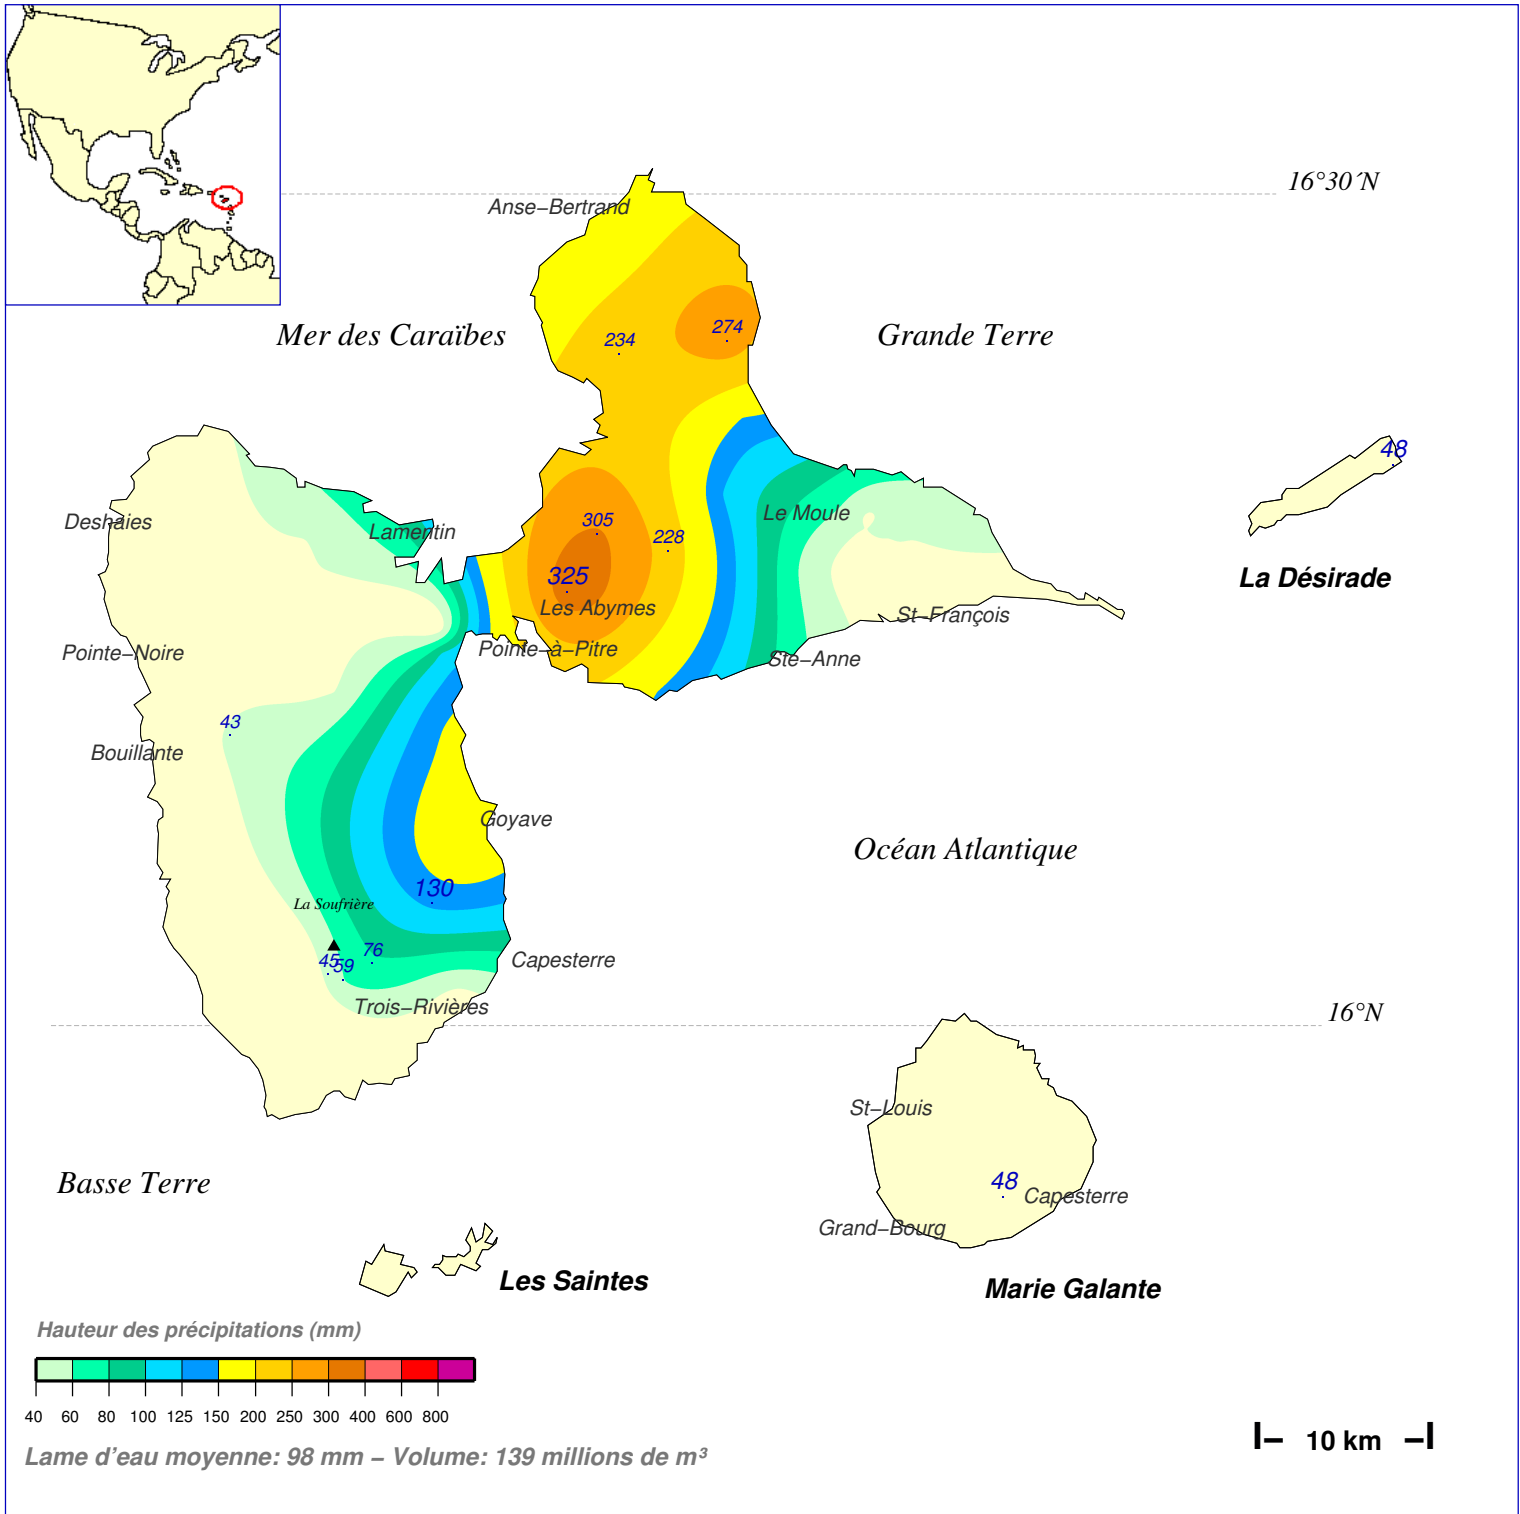

Cumul pluviométrique (mm) – Episode de 2 jours

du 28 AVRIL 2022 à 8 h au 30 AVRIL 2022 à 8 h

N.B.: La réutilisation non commerciale de ce produit est autorisée, à condition qu'il ne soit pas altéré, et que sa source: METEO-FRANCE ainsi que sa date d'édition soient mentionnées.