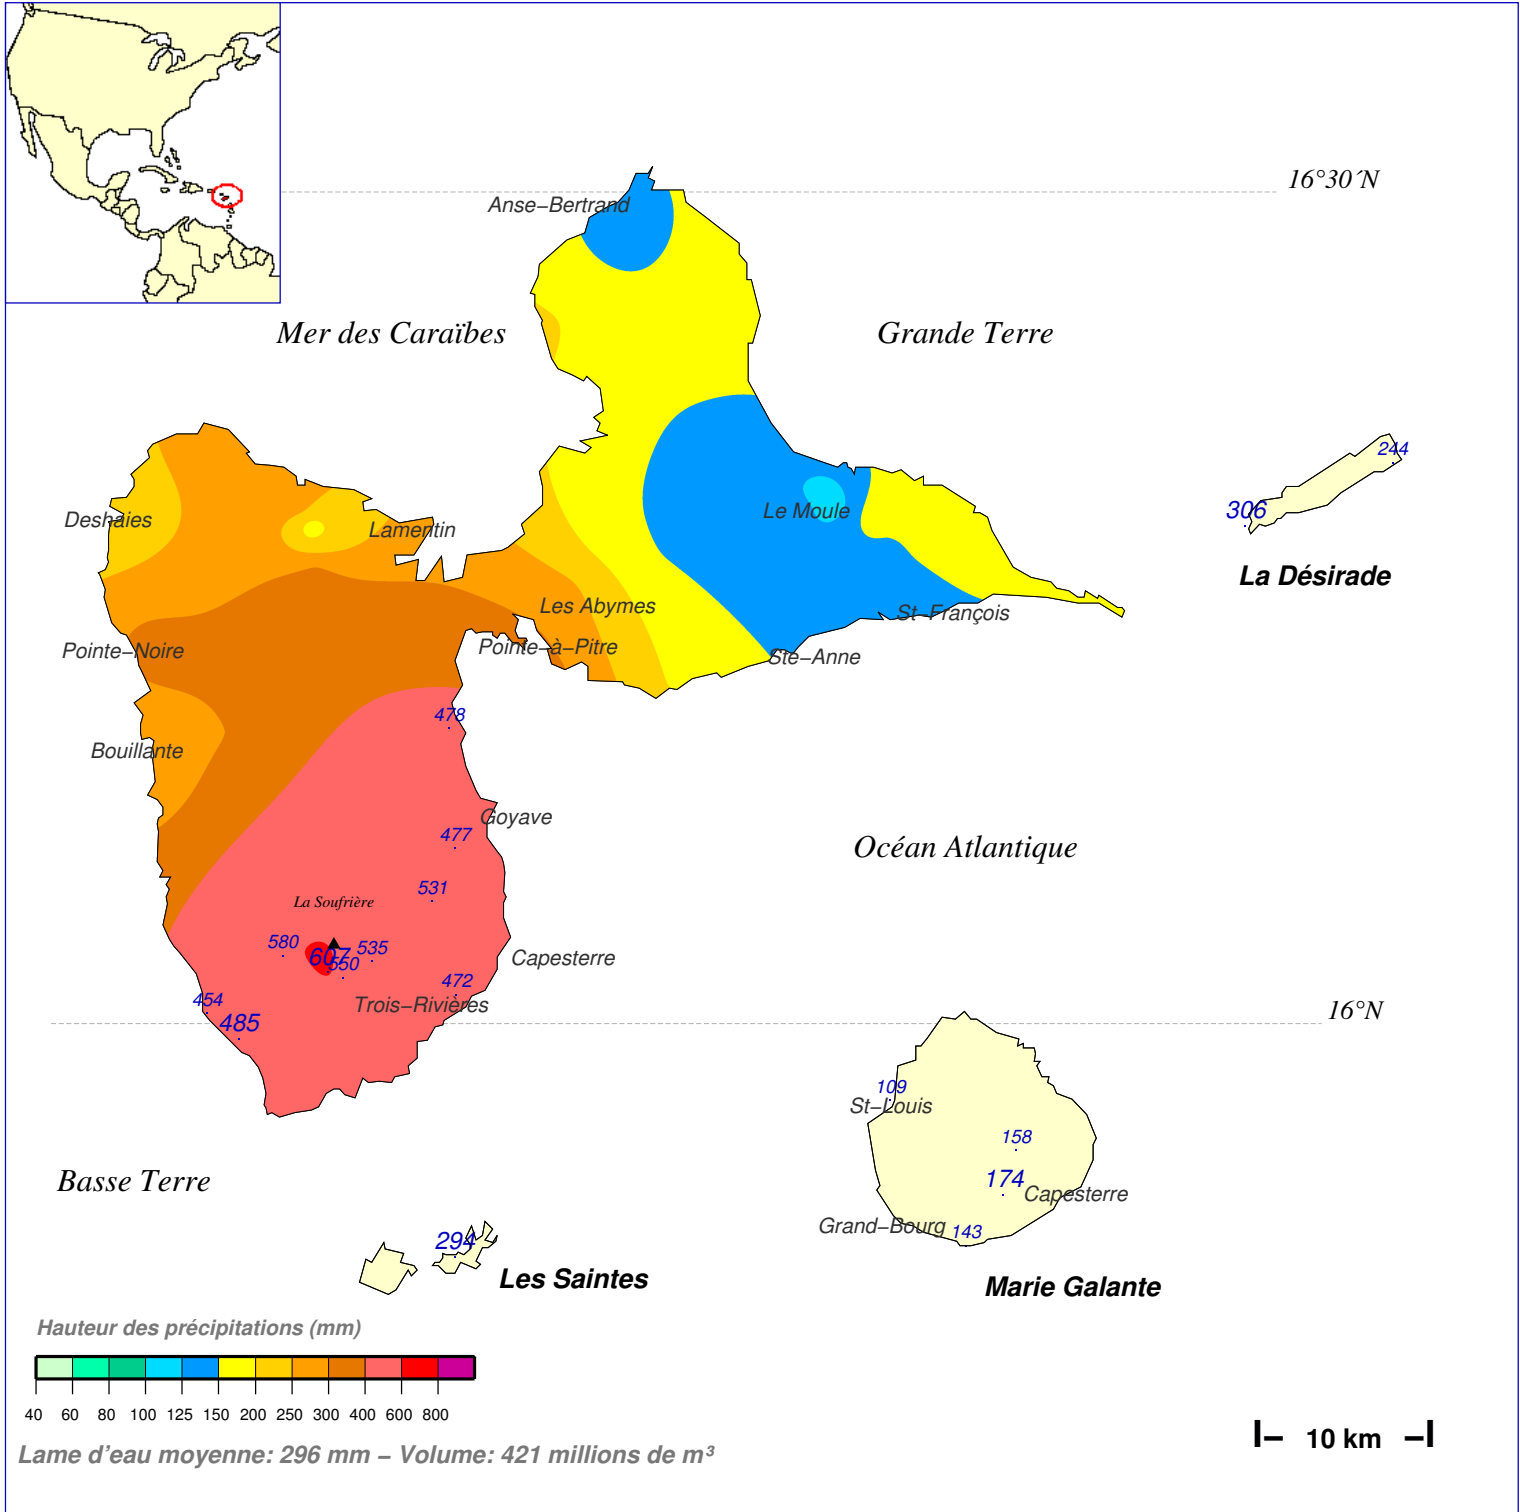

Cumul pluviométrique (mm) – Episode de 3 jours

du 15 SEPTEMBRE 2022 à 8 h au 18 SEPTEMBRE 2022 à 8 h

N.B.: La réutilisation non commerciale de ce produit est autorisée, à condition qu'il ne soit pas altéré, et que sa source: METEO-FRANCE ainsi que sa date d'édition soient mentionnées.