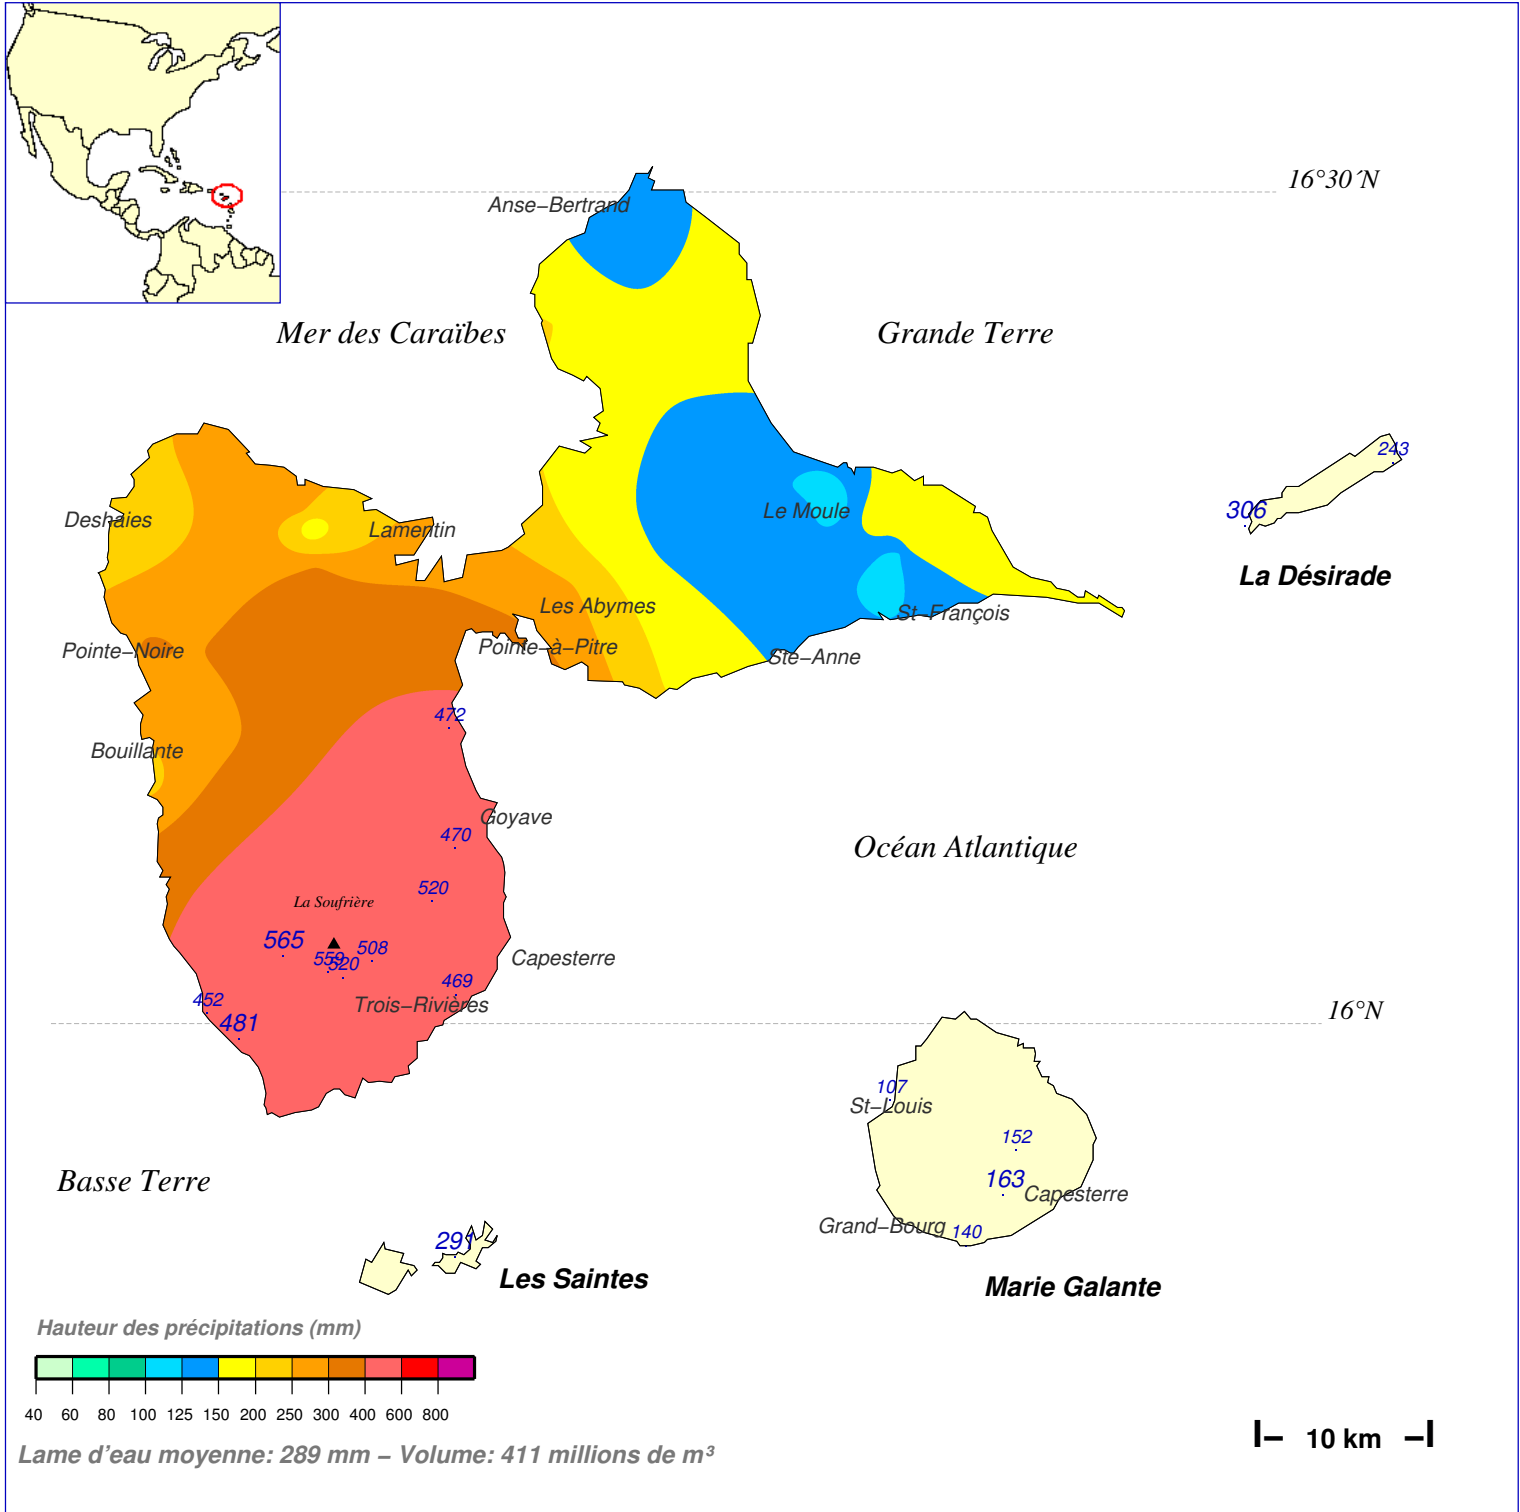

# Cumul pluviométrique (mm) – Episode de 2 jours

du 16 SEPTEMBRE 2022 à 8 h au 18 SEPTEMBRE 2022 à 8 h

N.B.: La réutilisation non commerciale de ce produit est autorisée, à condition qu'il ne soit pas altéré, et que sa source: METEO-FRANCE ainsi que sa date d'édition soient mentionnées.