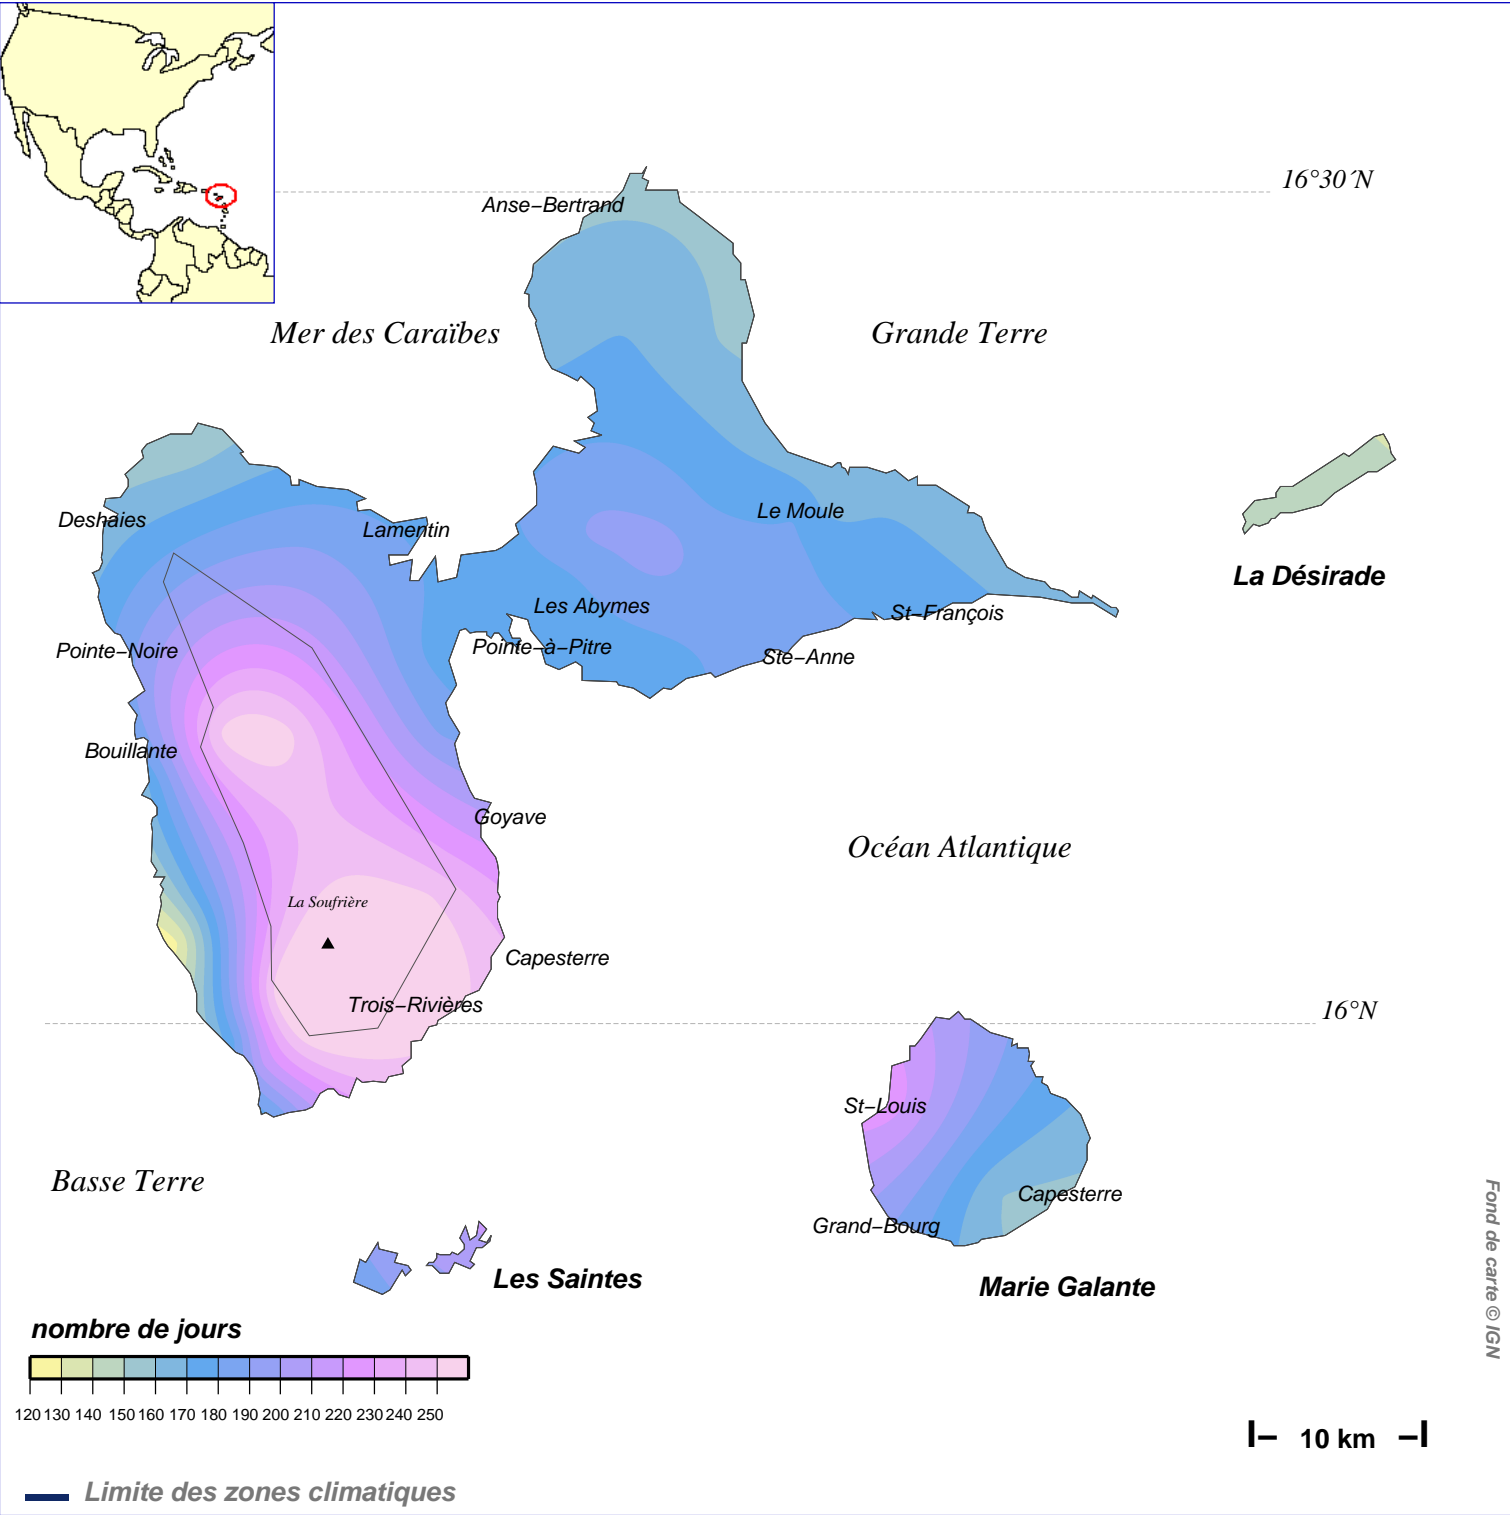

Moyenne annuelle du nombre de jours avec pluie ≥ 1 mm

Période 1991/2020

N.B.: La réutilisation non commerciale de ce produit est autorisée, à condition qu'il ne soit pas altéré, et que sa source: METEO-FRANCE ainsi que sa date d'édition soient mentionnées. Edition du 04/08/2022