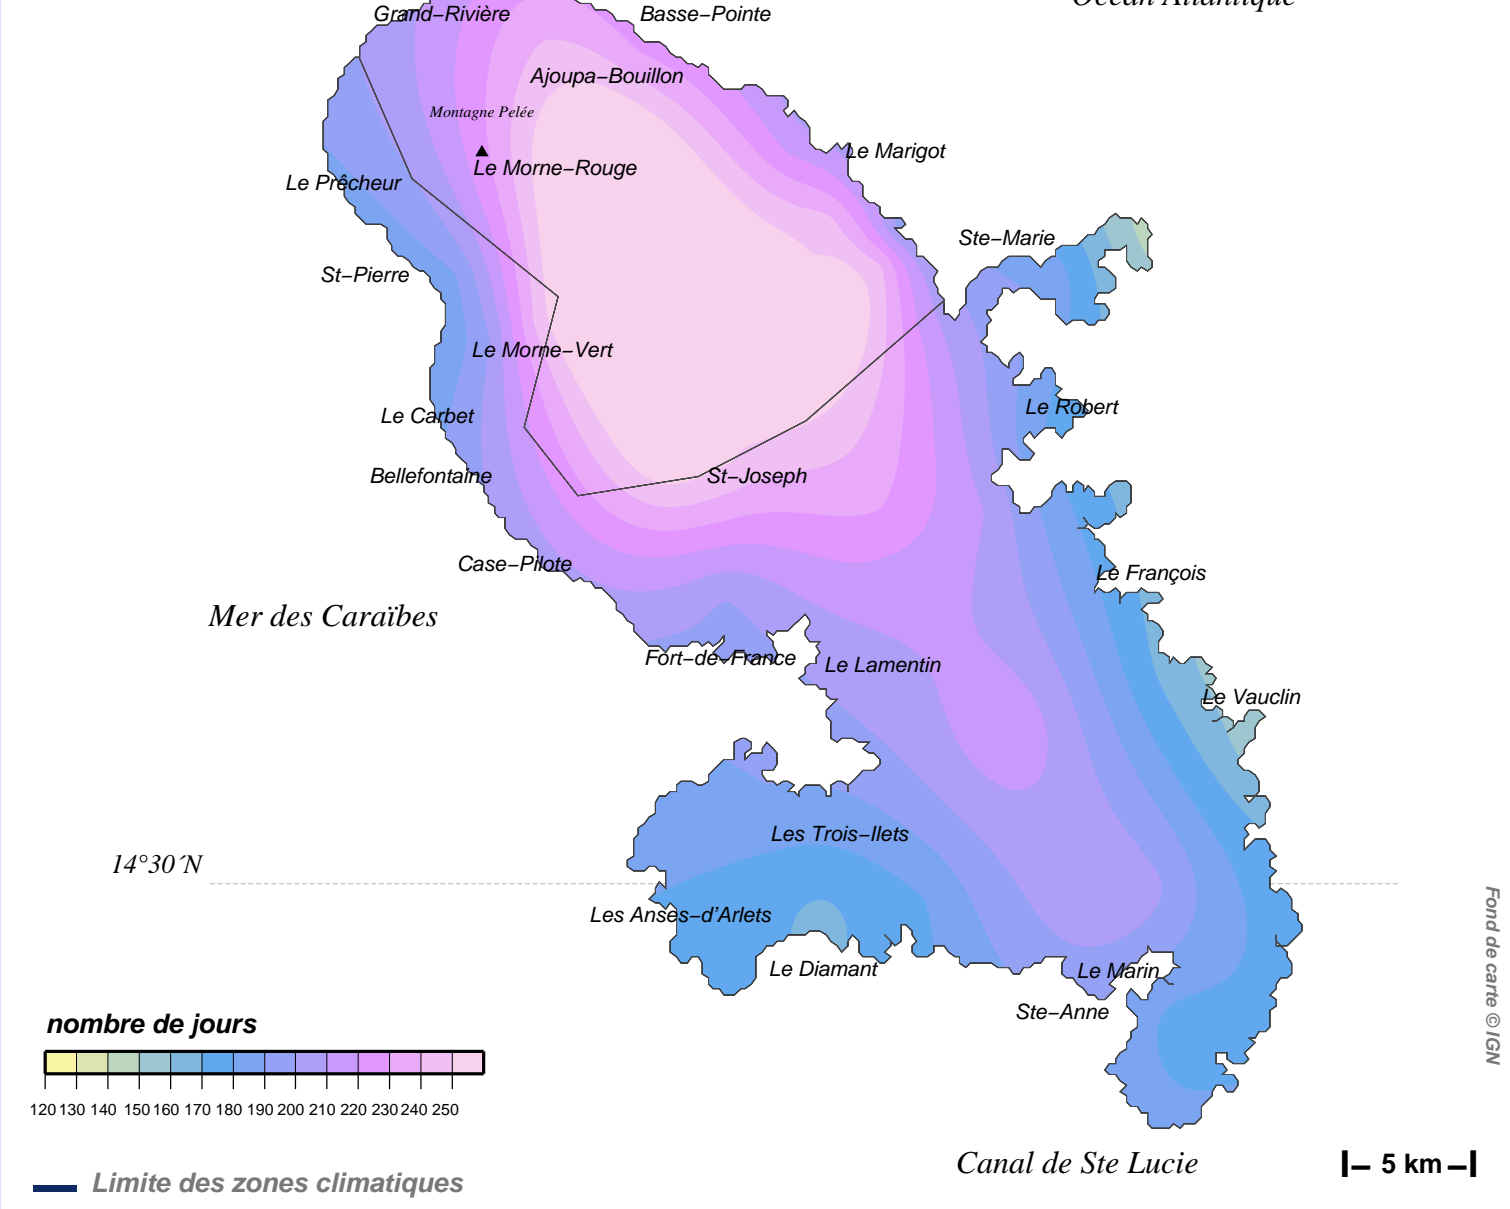

Moyenne annuelle du nombre de jours avec pluie ≥ 1 mm

Période 1991/2020

N.B.: La réutilisation non commerciale de ce produit est autorisée, à condition qu'il ne soit pas altéré, et que sa source: METEO-FRANCE ainsi que sa date d'édition soient mentionnées. Edition du 30/08/2022