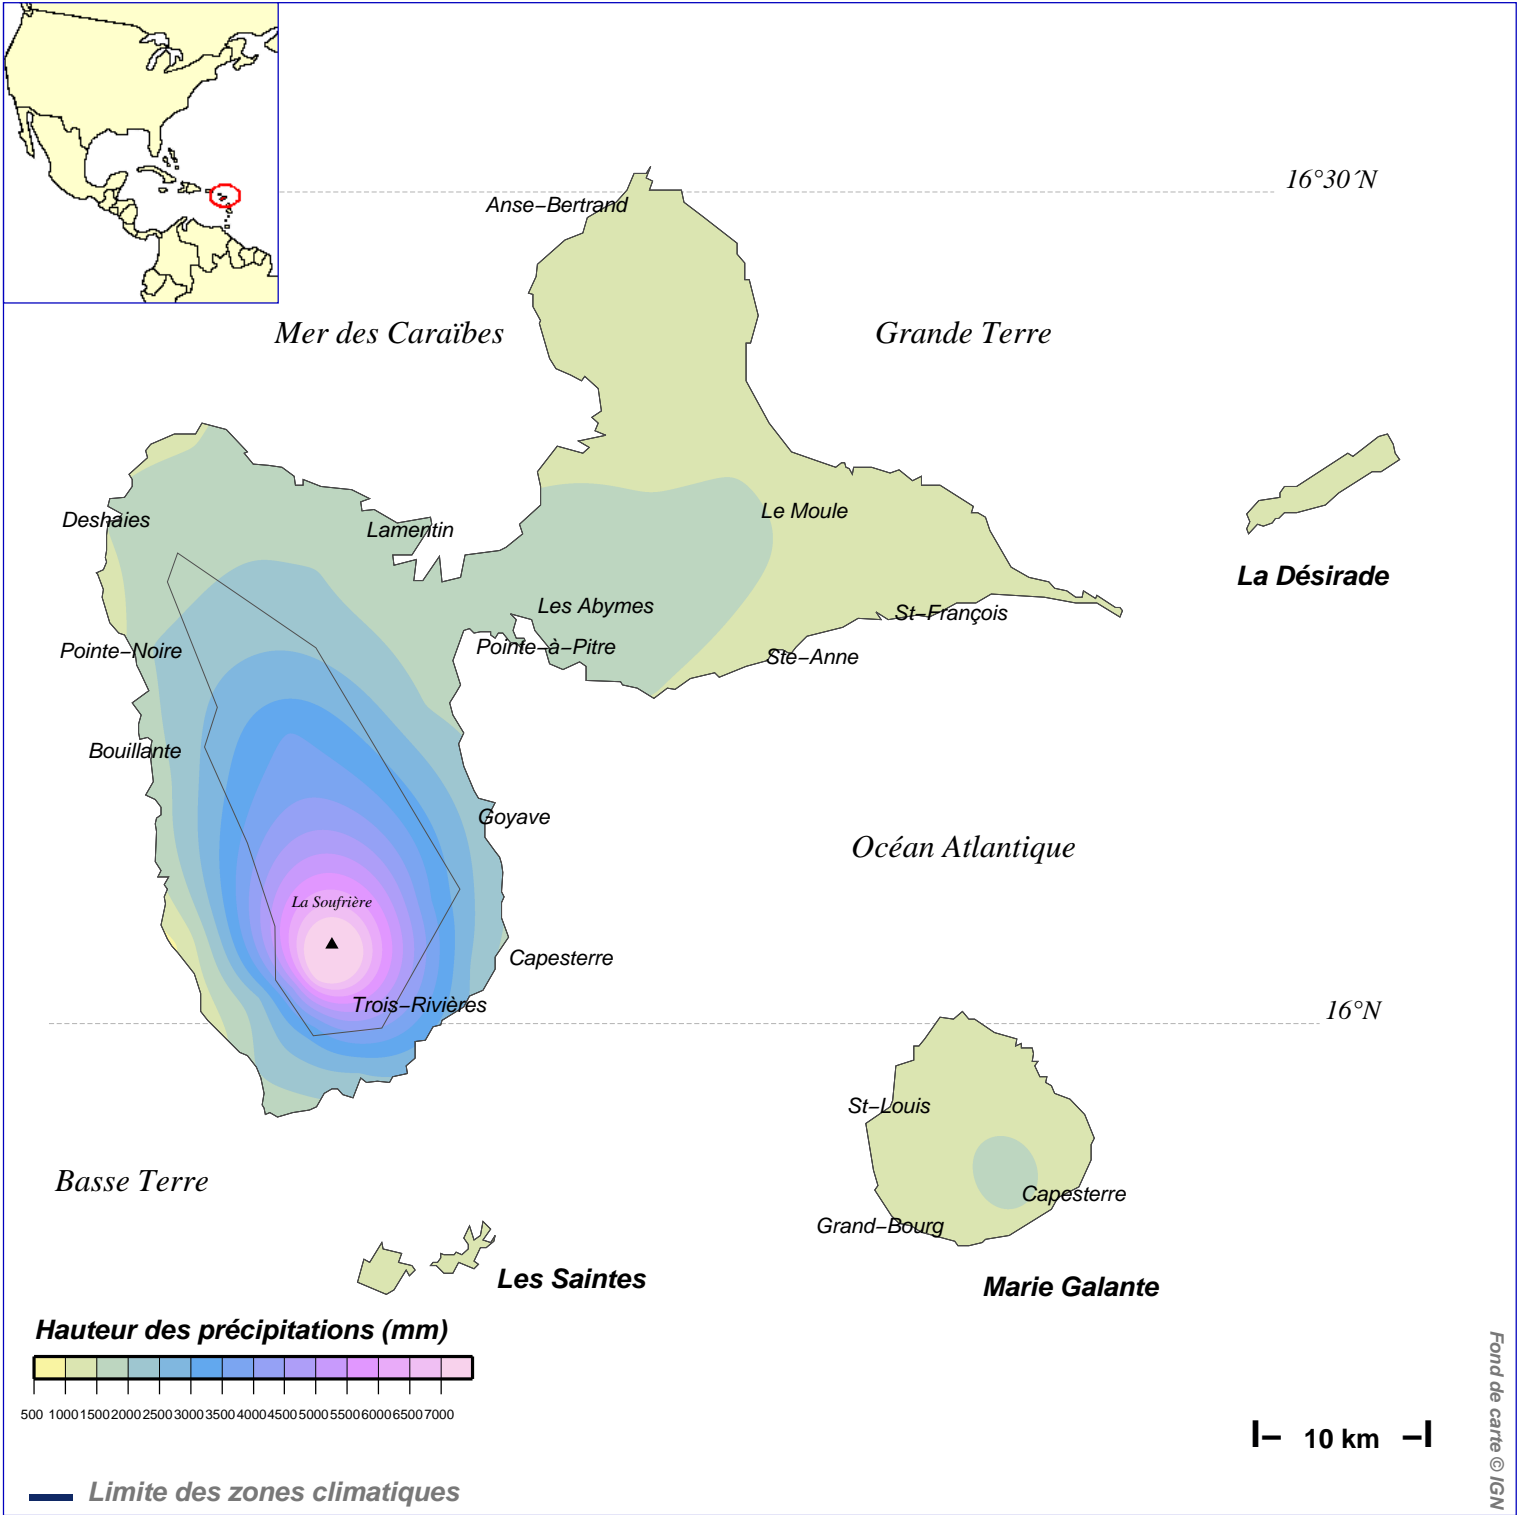

# Moyenne annuelle des cumuls pluviométriques

**Période 1981/2010**

N.B.: La réutilisation non commerciale de ce produit est autorisée, à condition qu'il ne soit pas altéré, et que sa source: METEO-FRANCE ainsi que sa date d'édition soient mentionnées.