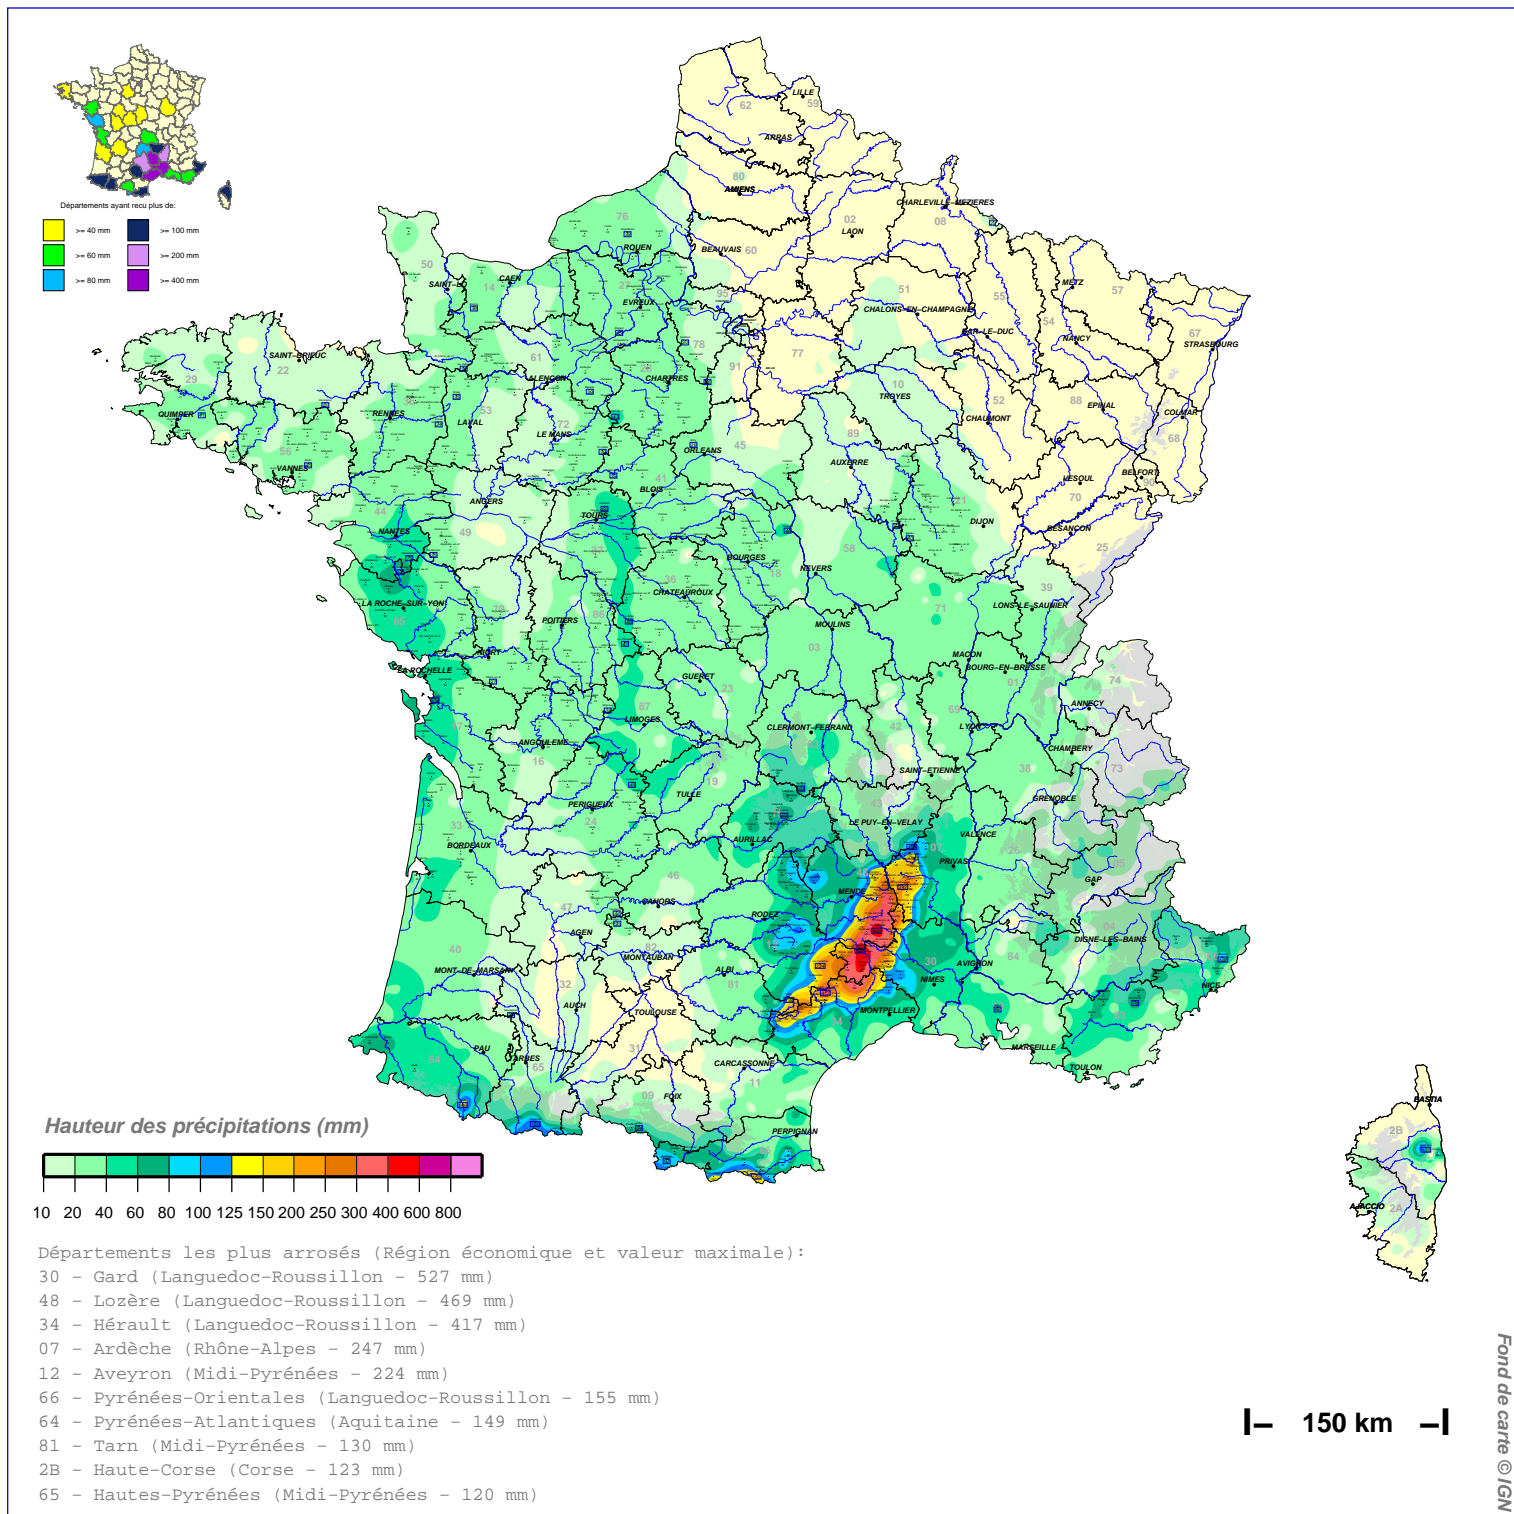

Cumuls pluviométriques (mm) – Episode de 3 jours

du 23 SEPTEMBRE 1965 à 6 h UTC au 26 SEPTEMBRE à 6 h UTC

N.B.: La réutilisation non commerciale de ce produit est autorisée, à condition qu'il ne soit pas altéré, et que sa source: Météo-FRANCE ainsi que sa date d'édition soient mentionnées.