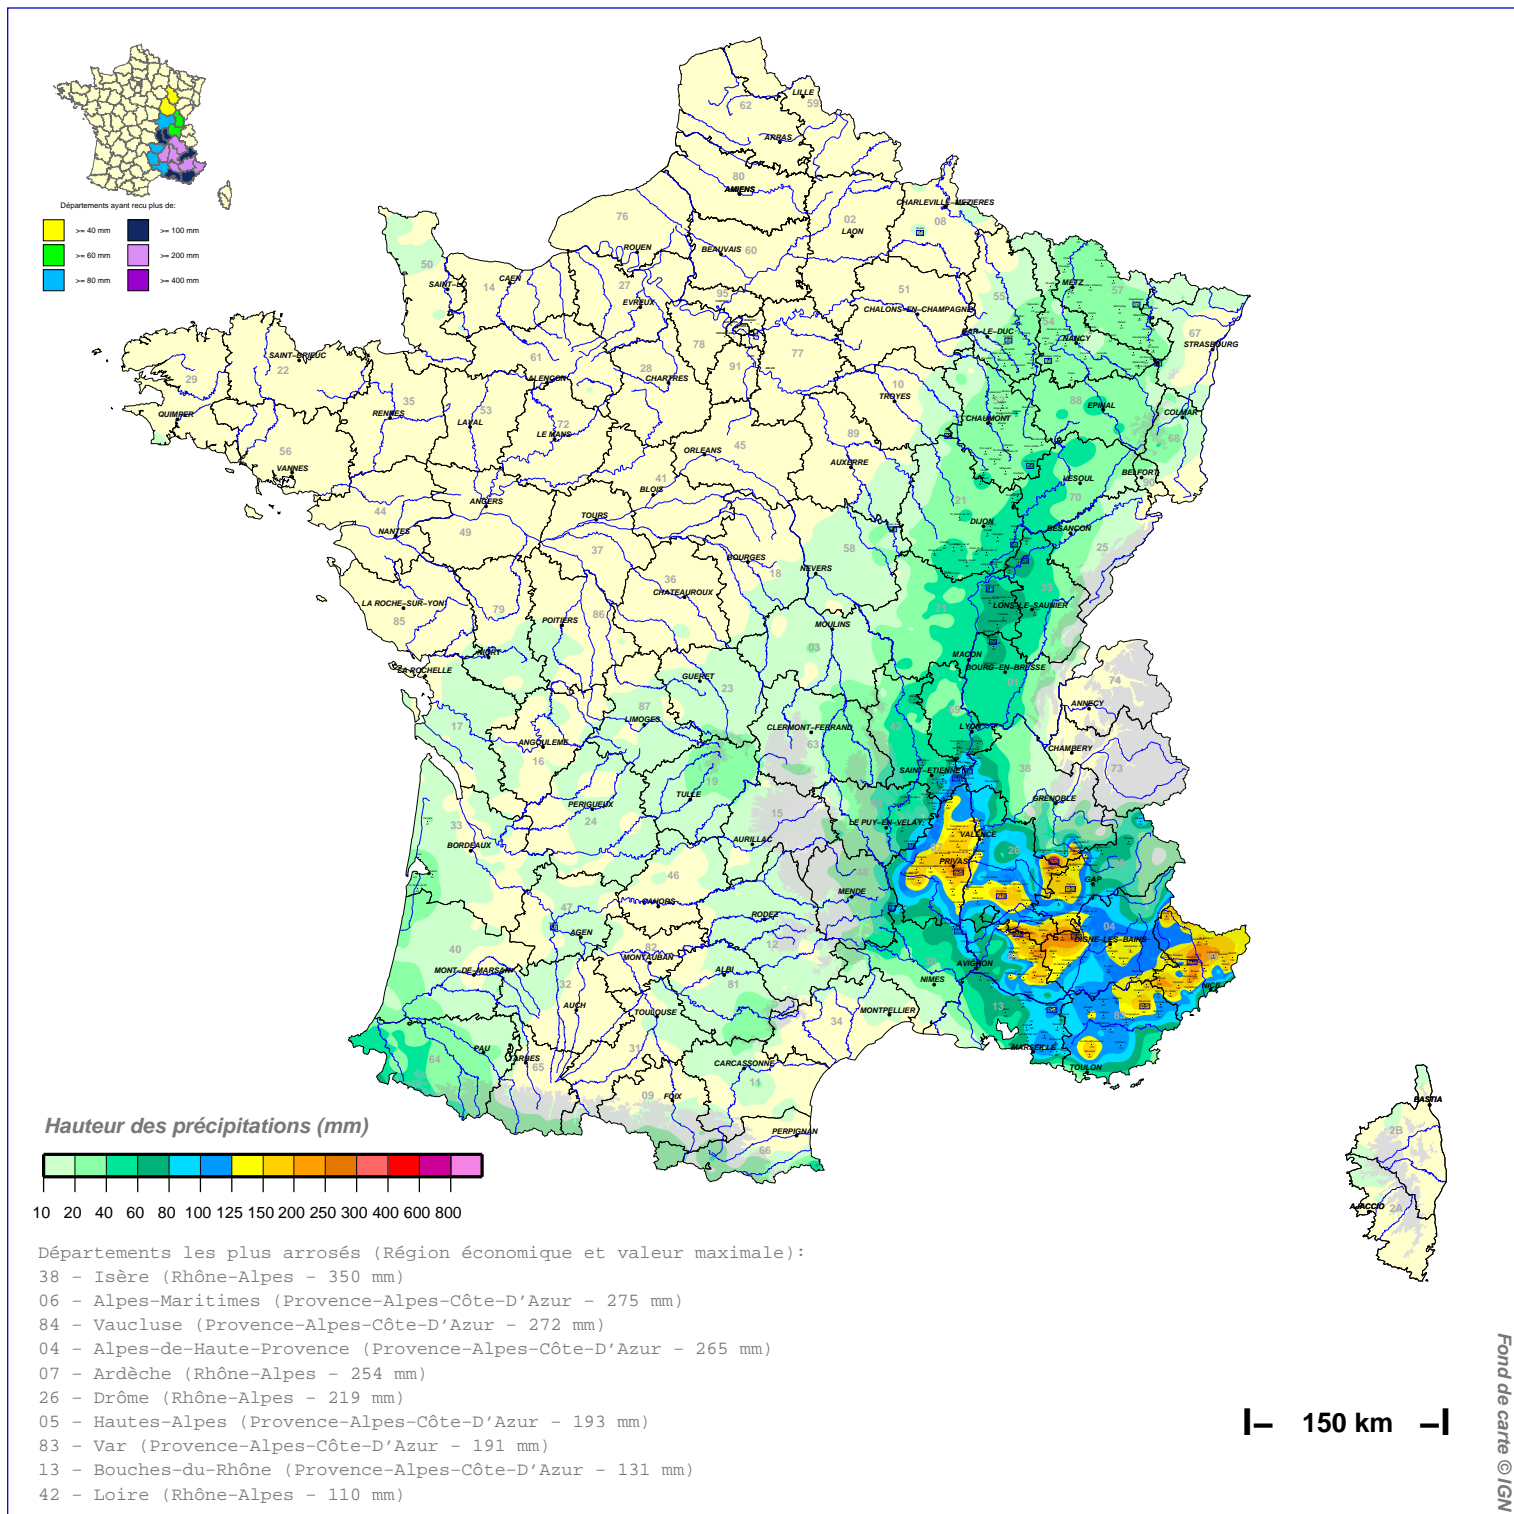

Cumuls pluviométriques (mm) – Episode de 2 jours

du 6 JANVIER 1994 à 6 h UTC au 8 JANVIER à 6 h UTC

N.B.: La réutilisation non commerciale de ce produit est autorisée, à condition qu'il ne soit pas altéré, et que sa source: MÉTÉO-FRANCE ainsi que sa date d'édition soient mentionnées.