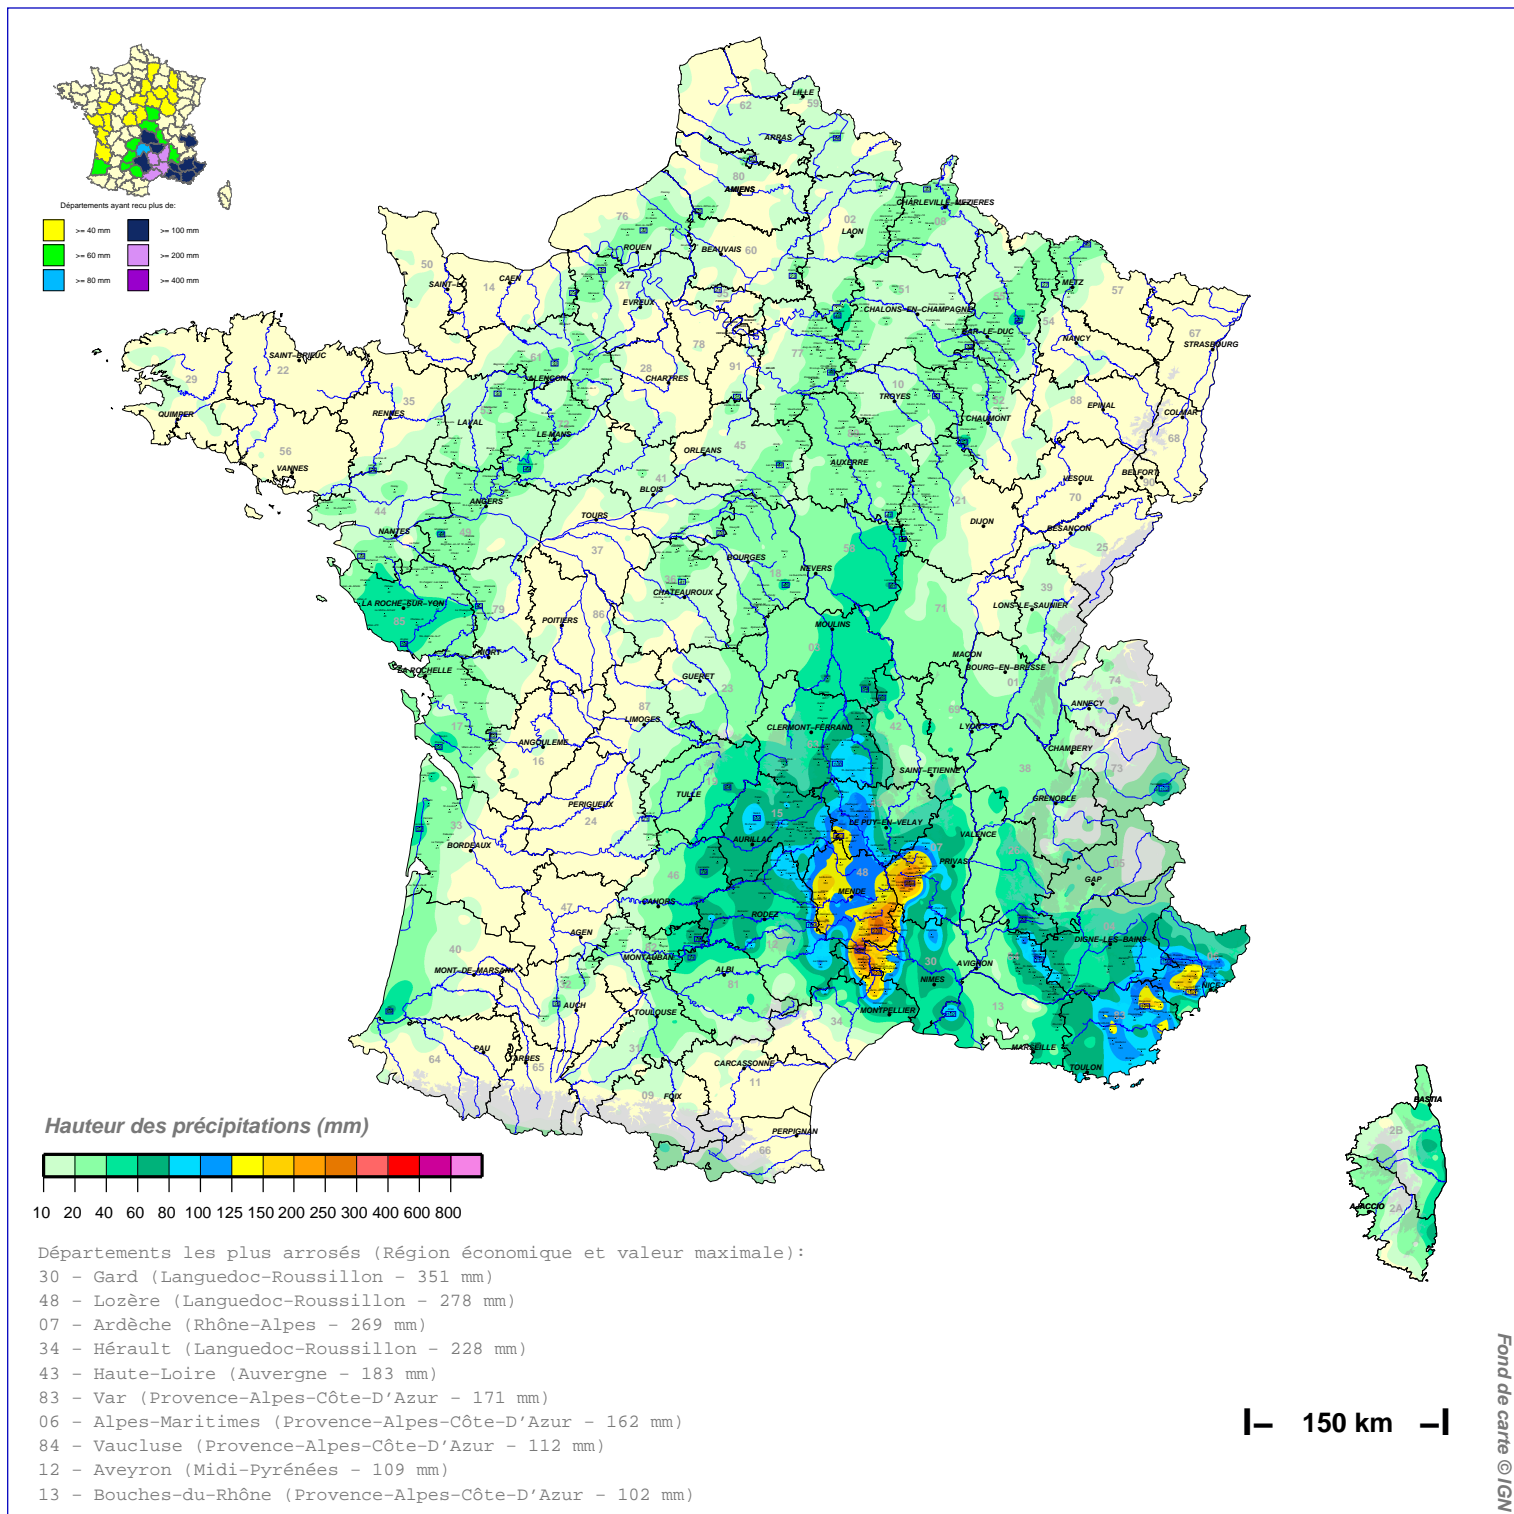

# Cumuls pluviométriques (mm) – Episode de 2 jours

du 28 SEPTEMBRE 2000 à 6 h UTC au 30 SEPTEMBRE à 6 h UTC

N.B.: La réutilisation non commerciale de ce produit est autorisée, à condition qu'il ne soit pas altéré, et que sa source: Météo-FRANCE ainsi que sa date d'édition soient mentionnées.