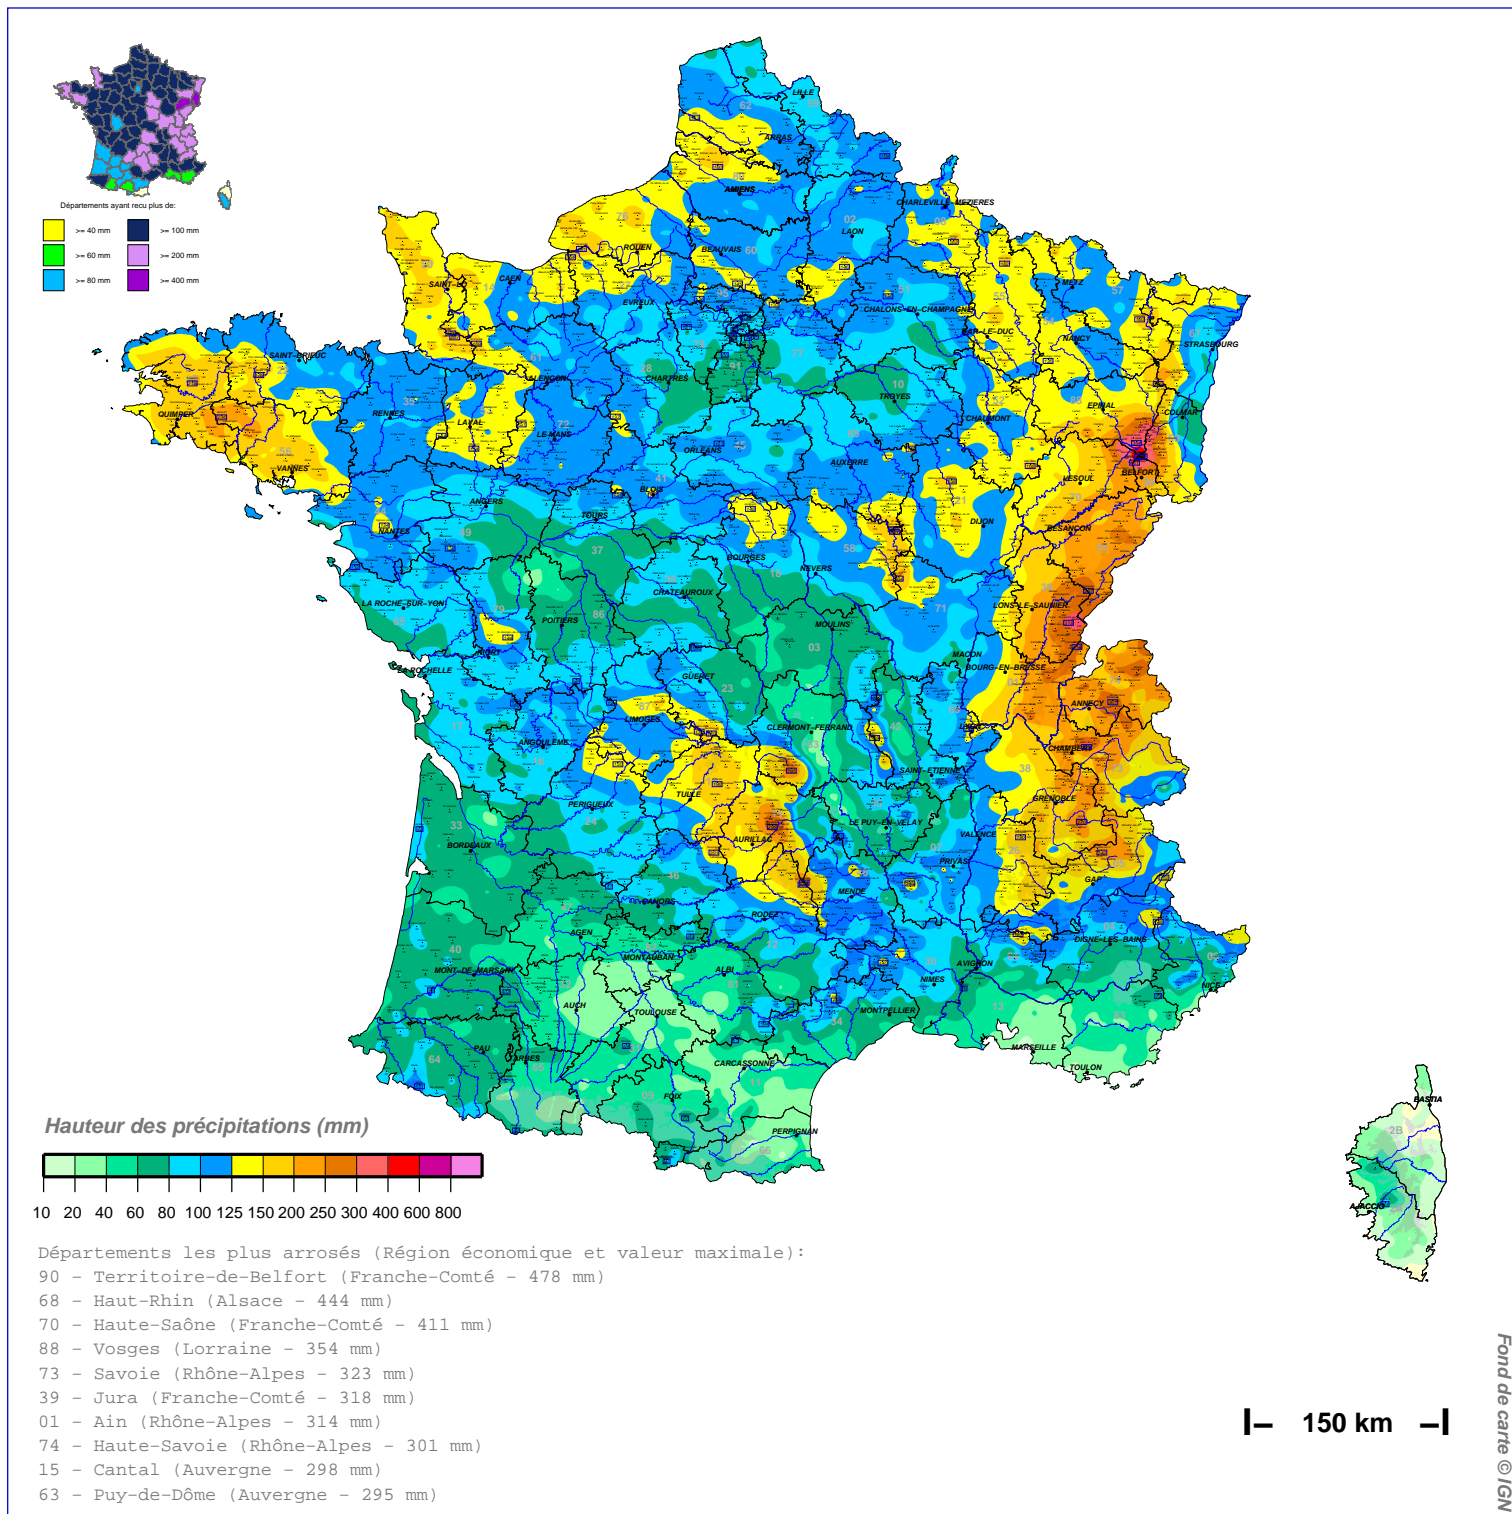

Cumuls pluviométriques (mm) – Episode de 17 jours

du 6 MARS 2001 à 6 h UTC au 23 MARS à 6 h UTC

N.B.: La réutilisation non commerciale de ce produit est autorisée, à condition qu'il ne soit pas altéré, et que sa source: Météo-FRANCE ainsi que sa date d'édition soient mentionnées.