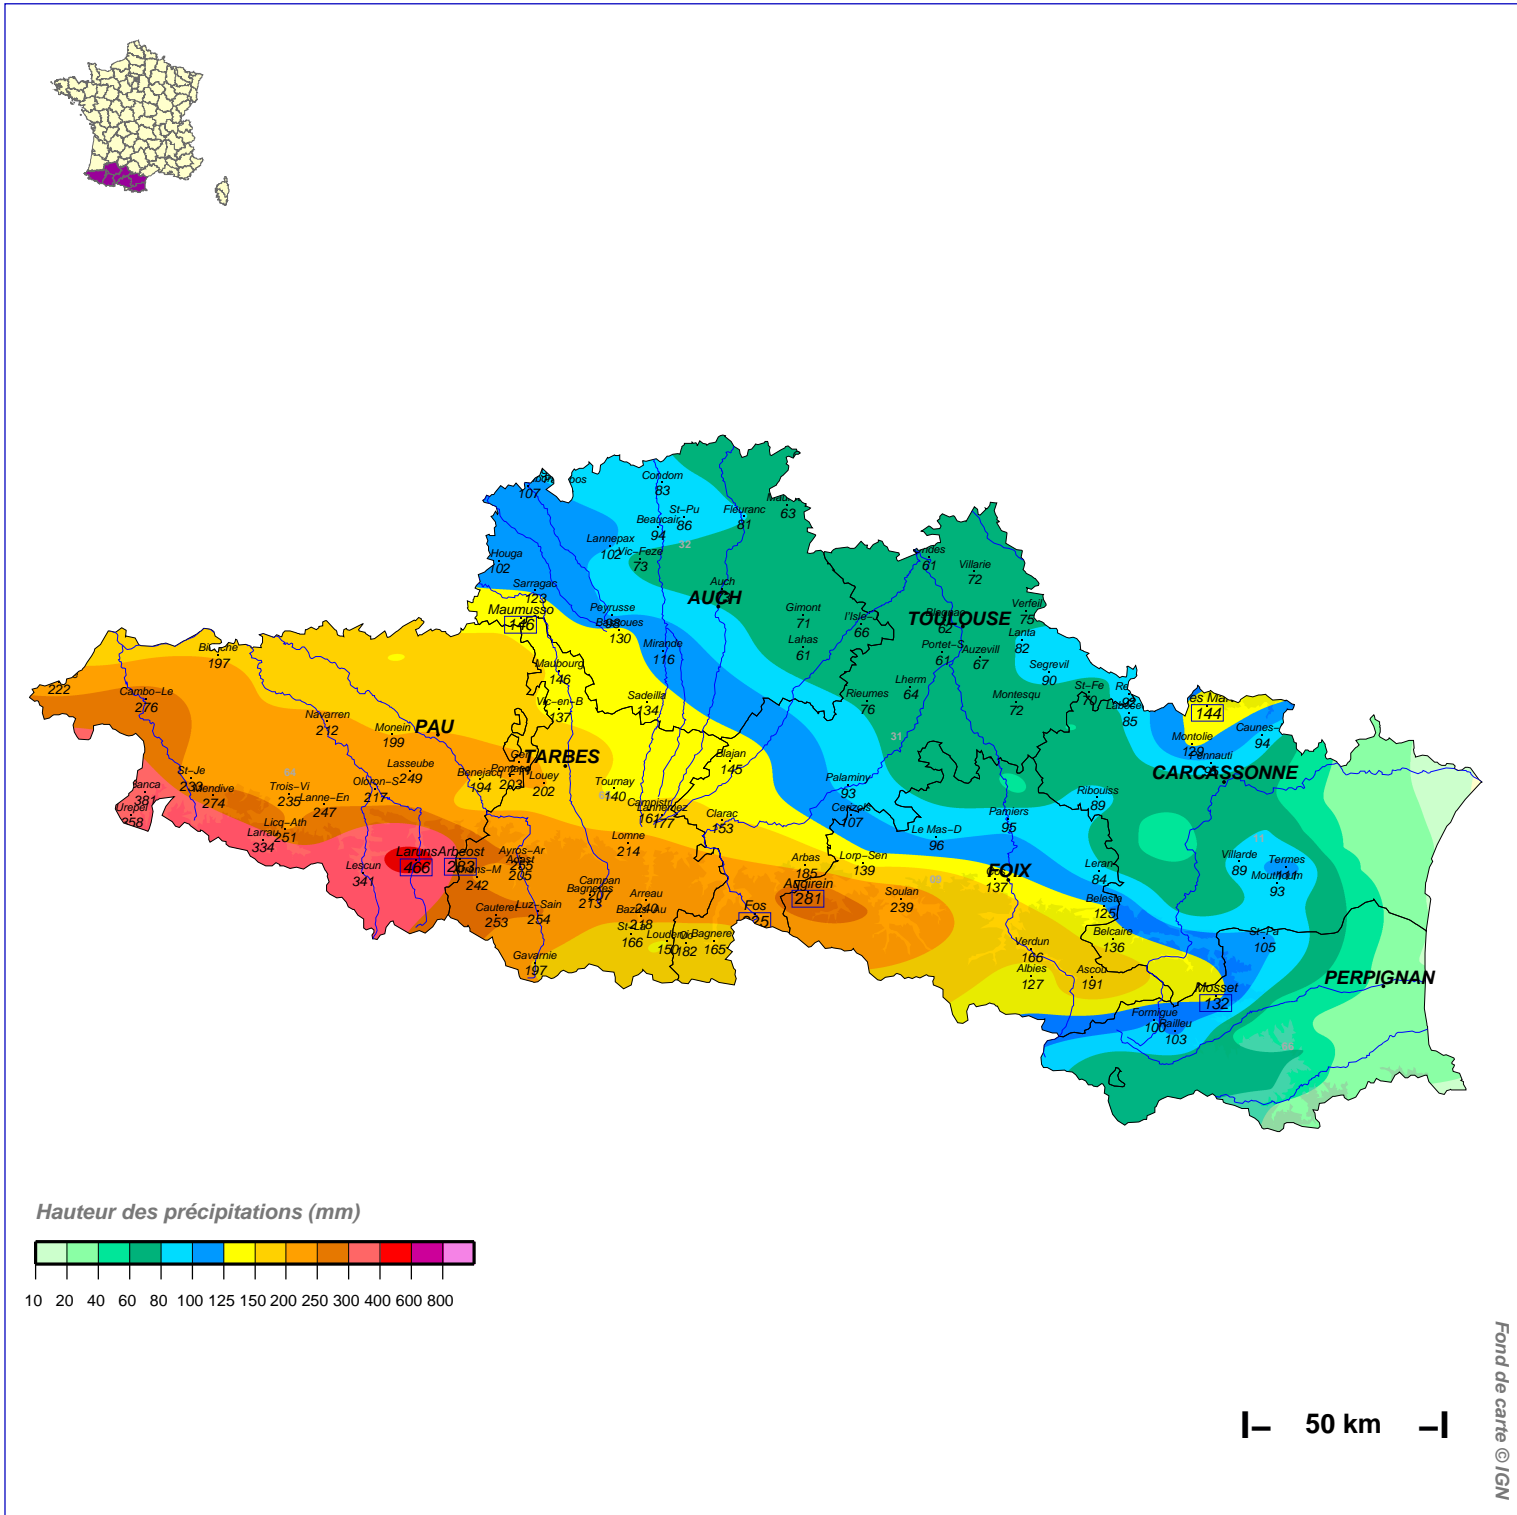

Cumuls pluviométriques (mm) – Episode de 10 jours

du 1er DECEMBRE 2021 à 6 h UTC au 11 DECEMBRE à 6 h UTC

N.B.: La réutilisation non commerciale de ce produit est autorisée, à condition qu'il ne soit pas altéré, et que sa source: METEO-FRANCE ainsi que sa date d'édition soient mentionnées.