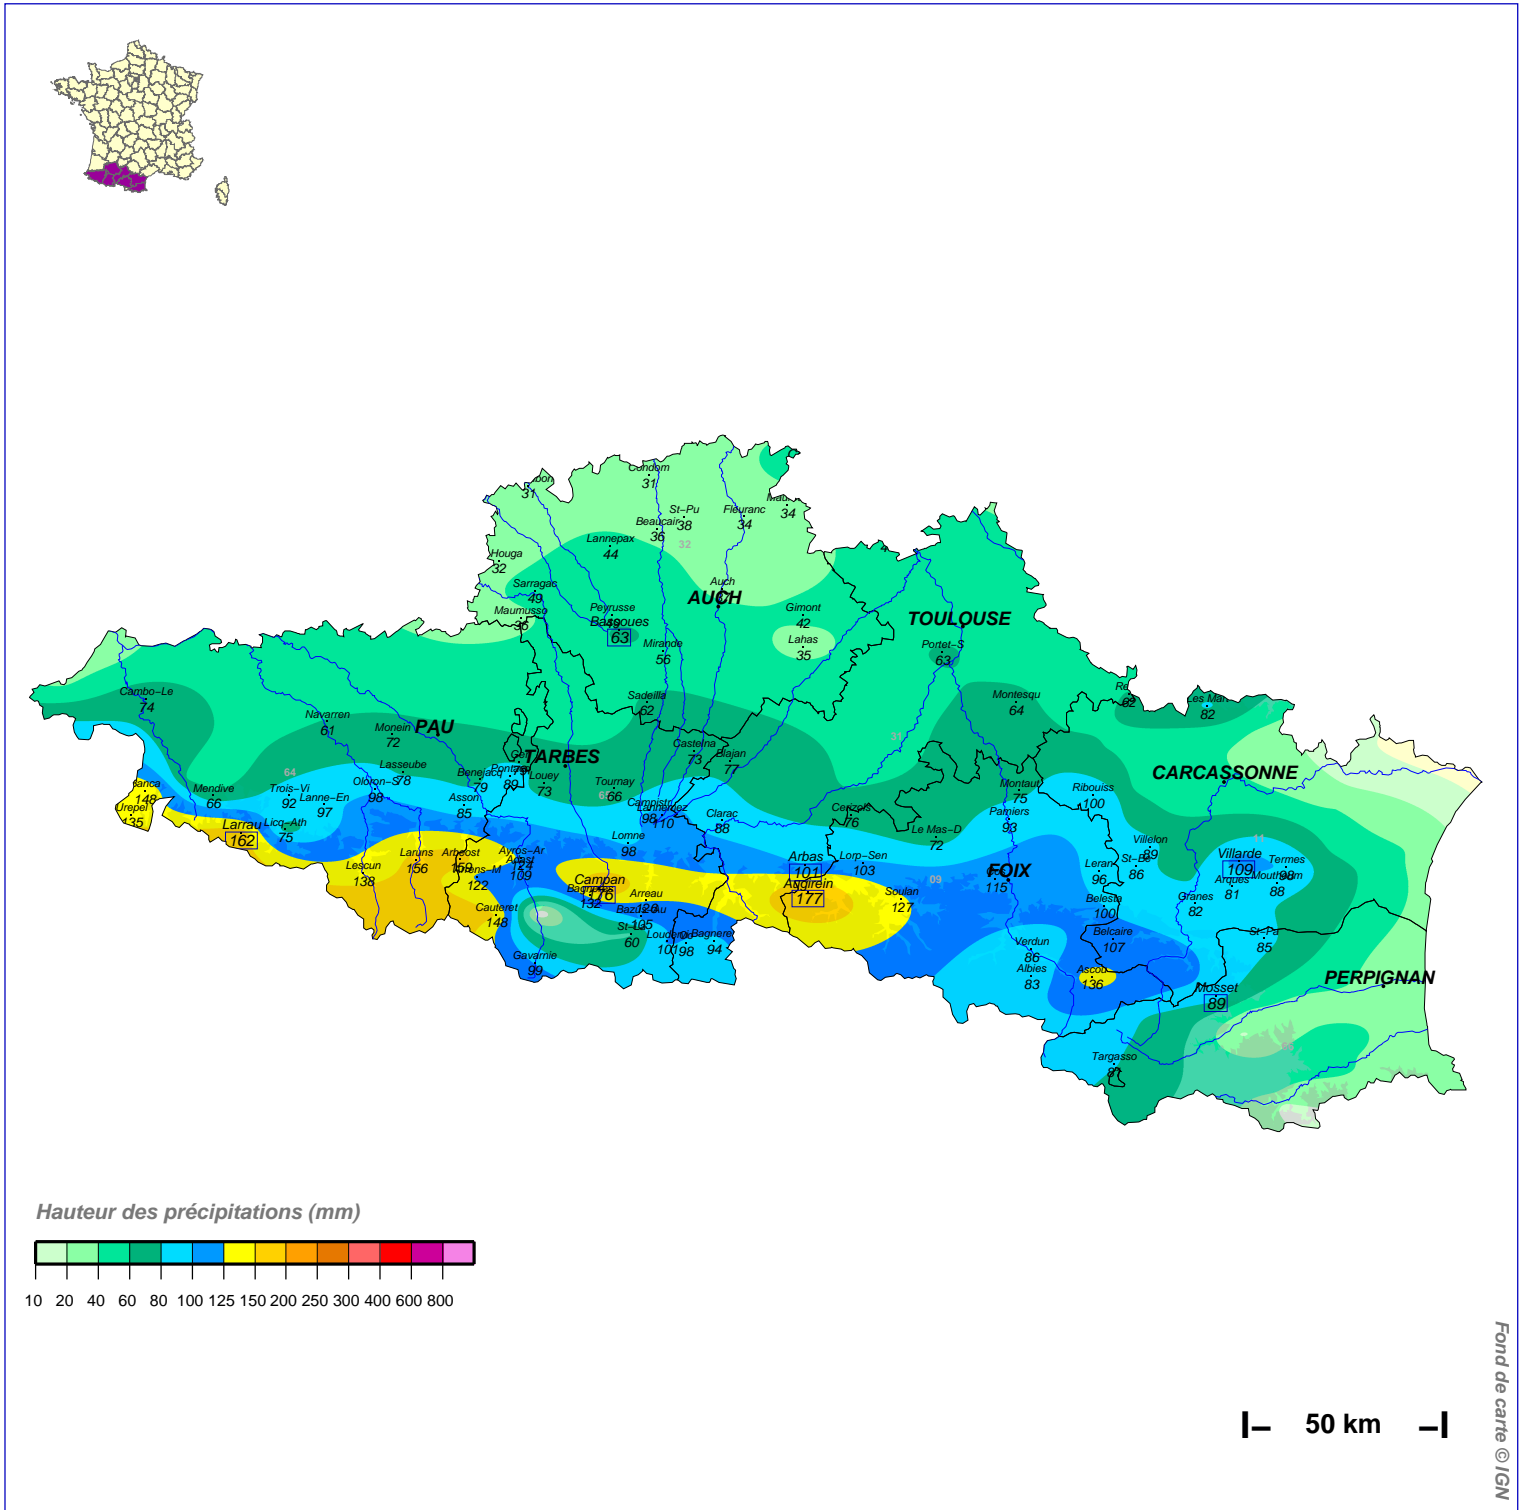

# Cumuls pluviométriques (mm) – Episode de 2 jours

**du 9 JANVIER 2022 à 6 h UTC au 11 JANVIER à 6 h UTC**

N.B.: La réutilisation non commerciale de ce produit est autorisée, à condition qu'il ne soit pas altéré, et que sa source: METEO-FRANCE ainsi que sa date d'édition soient mentionnées.