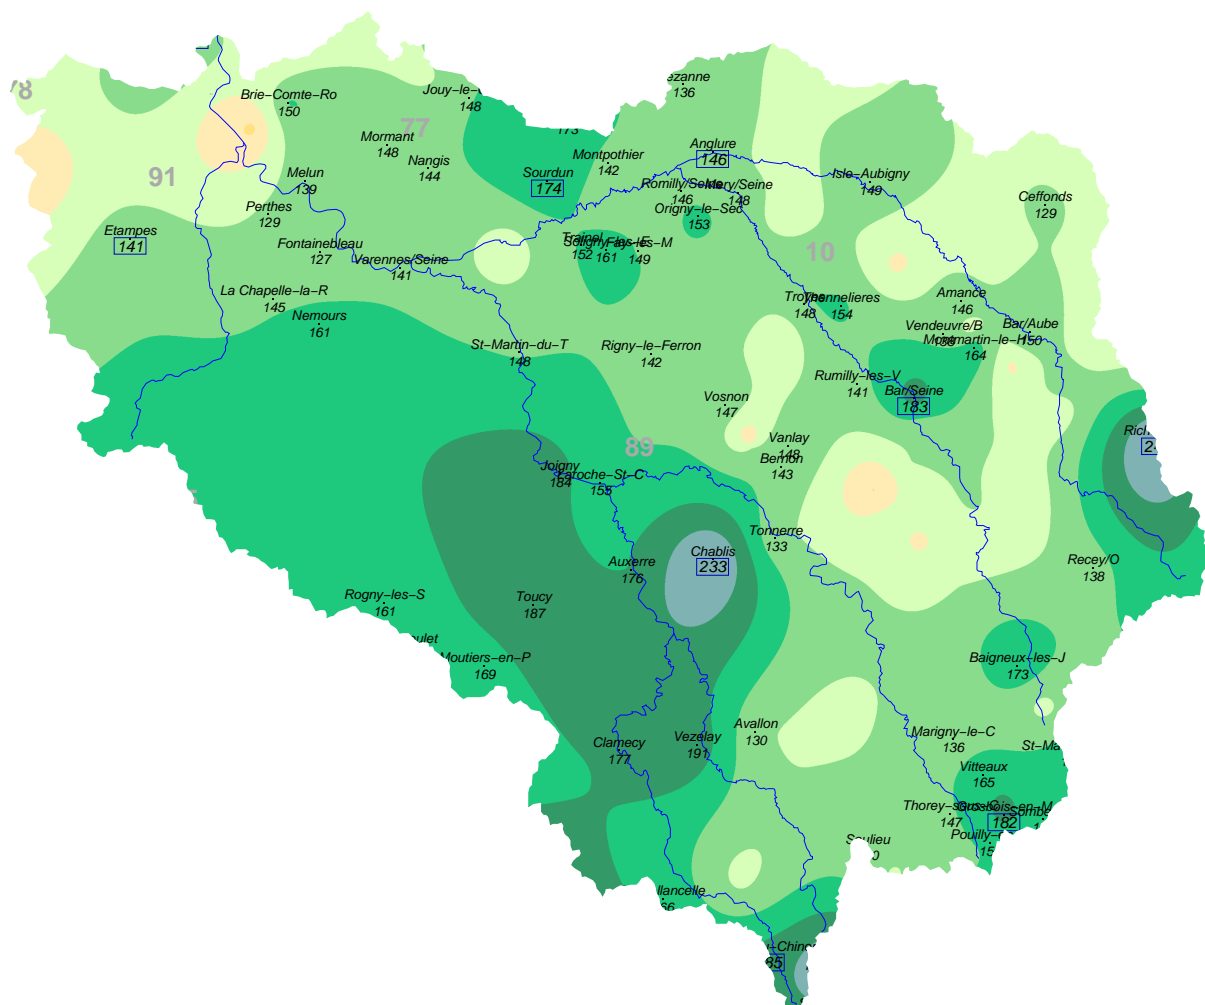

Rapport à la normale des pluies (en %)

EN 1 MOIS : DECEMBRE 1909

Rapport à la normale (%) – Réf : 81–2010

— 50 km —

Fond de carte © IGN

N.B.: La réutilisation non commerciale de ce produit est autorisée, à condition qu'il ne soit pas altéré, et que sa source: MÉTÉO-FRANCE ainsi que sa date d'édition soient mentionnées.