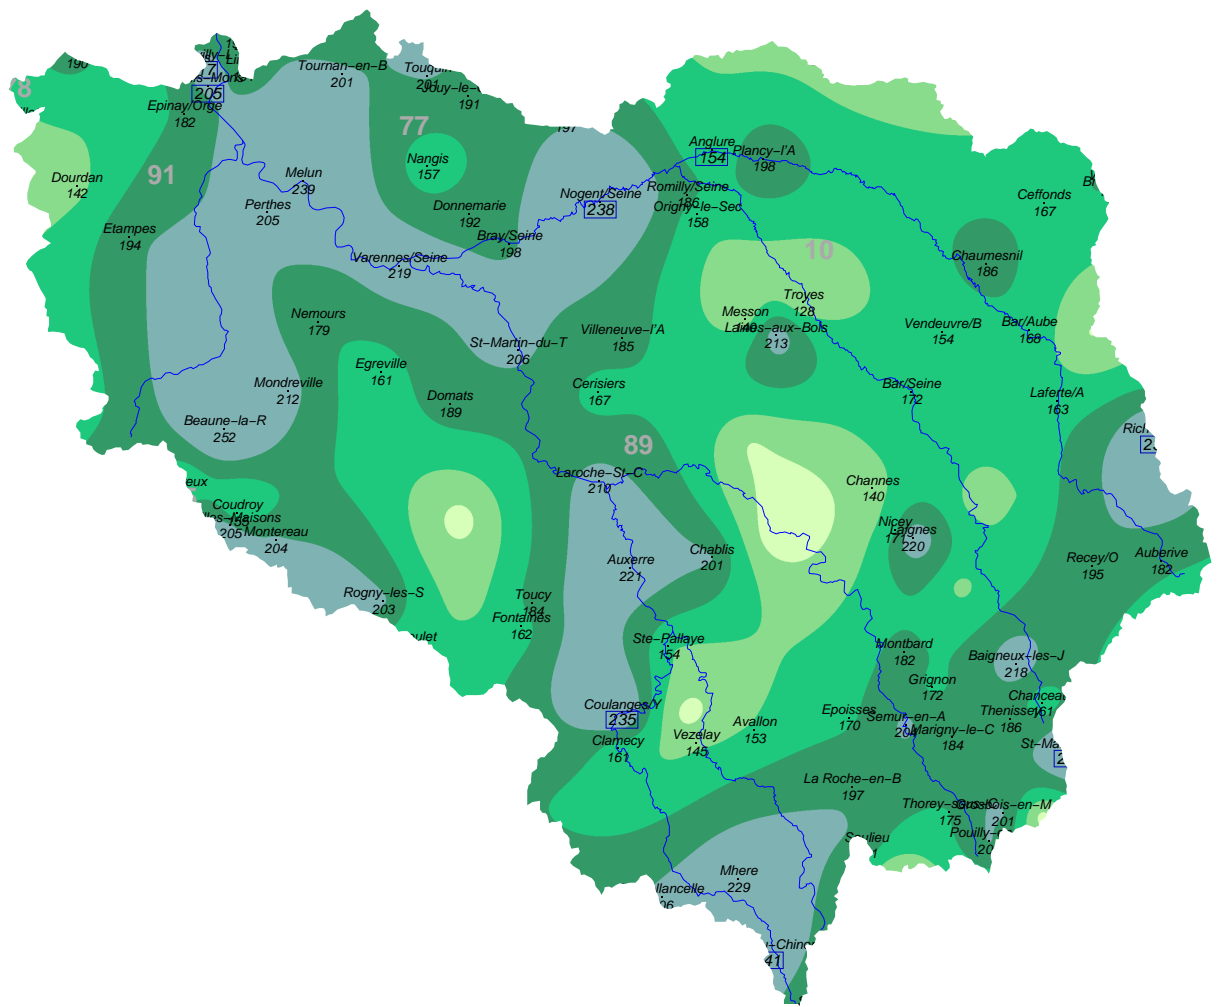

Rapport à la normale des pluies (en %)

EN 1 MOIS : DECEMBRE 1923

Rapport à la normale (%) – Réf : 81-2010

— 50 km —

Fond de carte © IGN

N.B.: La réutilisation non commerciale de ce produit est autorisée, à condition qu'il ne soit pas altéré, et que sa source: MÉTÉO-FRANCE ainsi que sa date d'édition soient mentionnées.