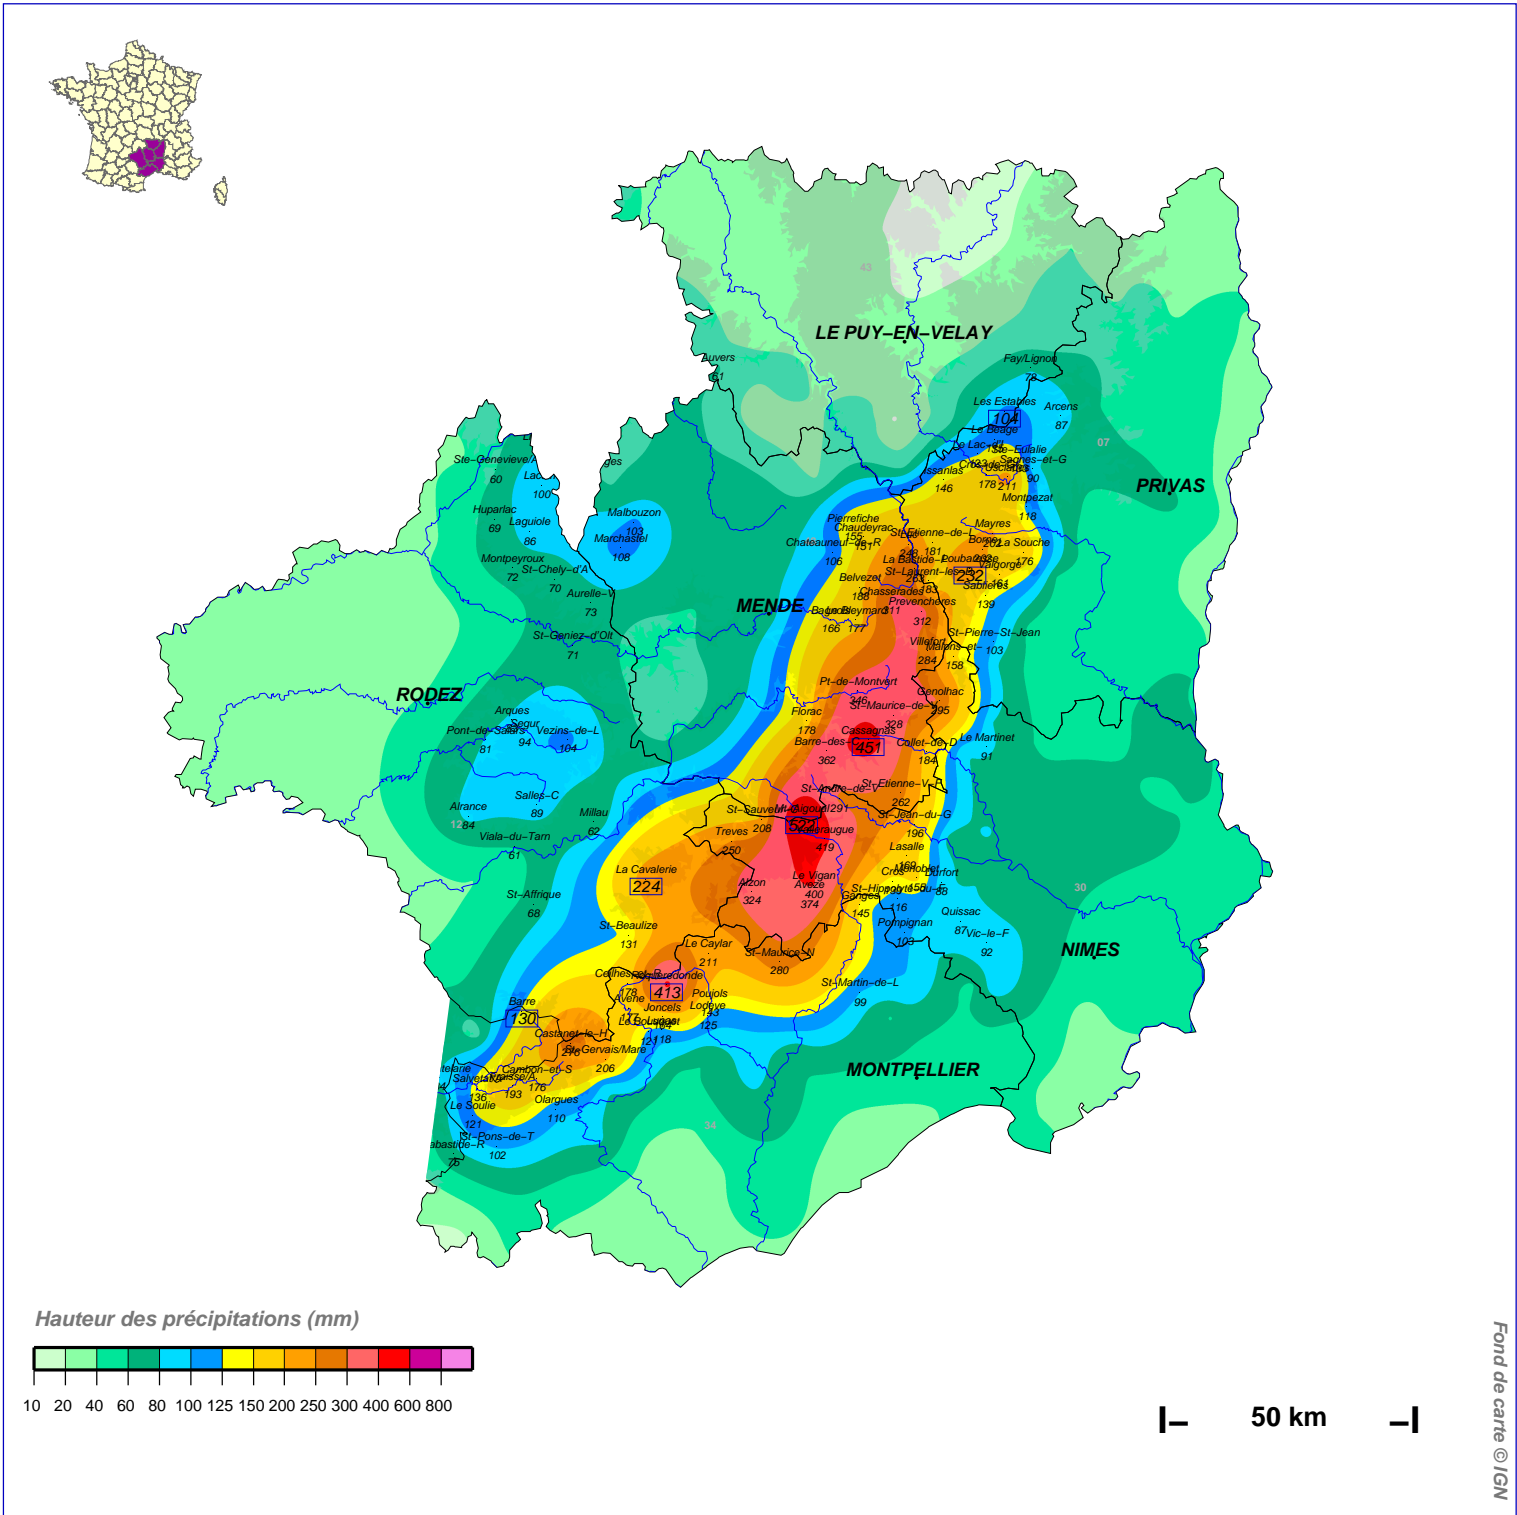

# Cumuls pluviométriques (mm) – Episode de 2 jours

du 24 SEPTEMBRE 1965 à 6 h UTC au 26 SEPTEMBRE à 6 h UTC

N.B.: La réutilisation non commerciale de ce produit est autorisée, à condition qu'il ne soit pas altéré, et que sa source: METEO-FRANCE ainsi que sa date d'édition soient mentionnées.