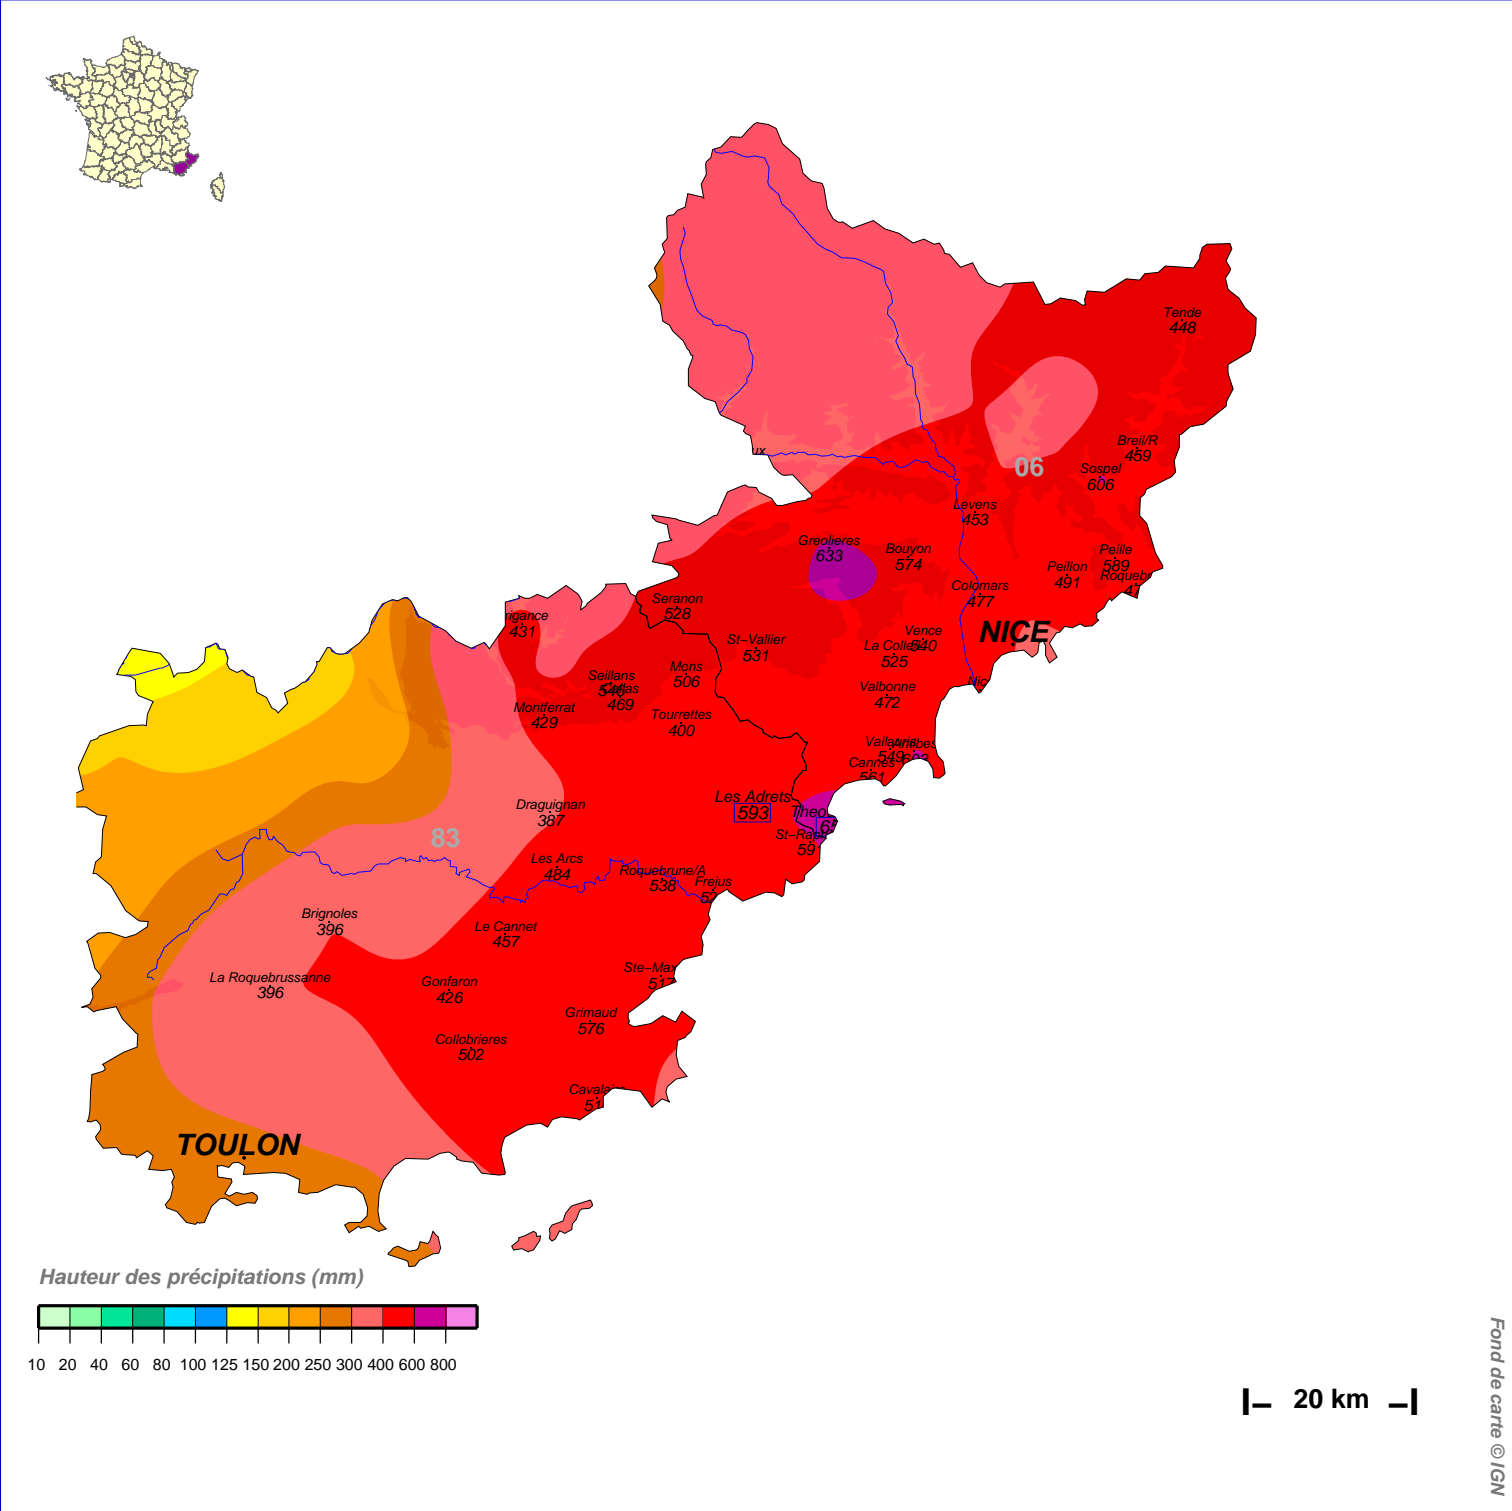

# Cumuls pluviométriques (mm) – Episode de 45 jours

du 27 SEPTEMBRE 1966 à 6 h UTC au 11 NOVEMBRE à 6 h UTC

N.B.: La réutilisation non commerciale de ce produit est autorisée, à condition qu'il ne soit pas altéré, et que sa source: MÉTÉO-FRANCE ainsi que sa date d'édition soient mentionnées.