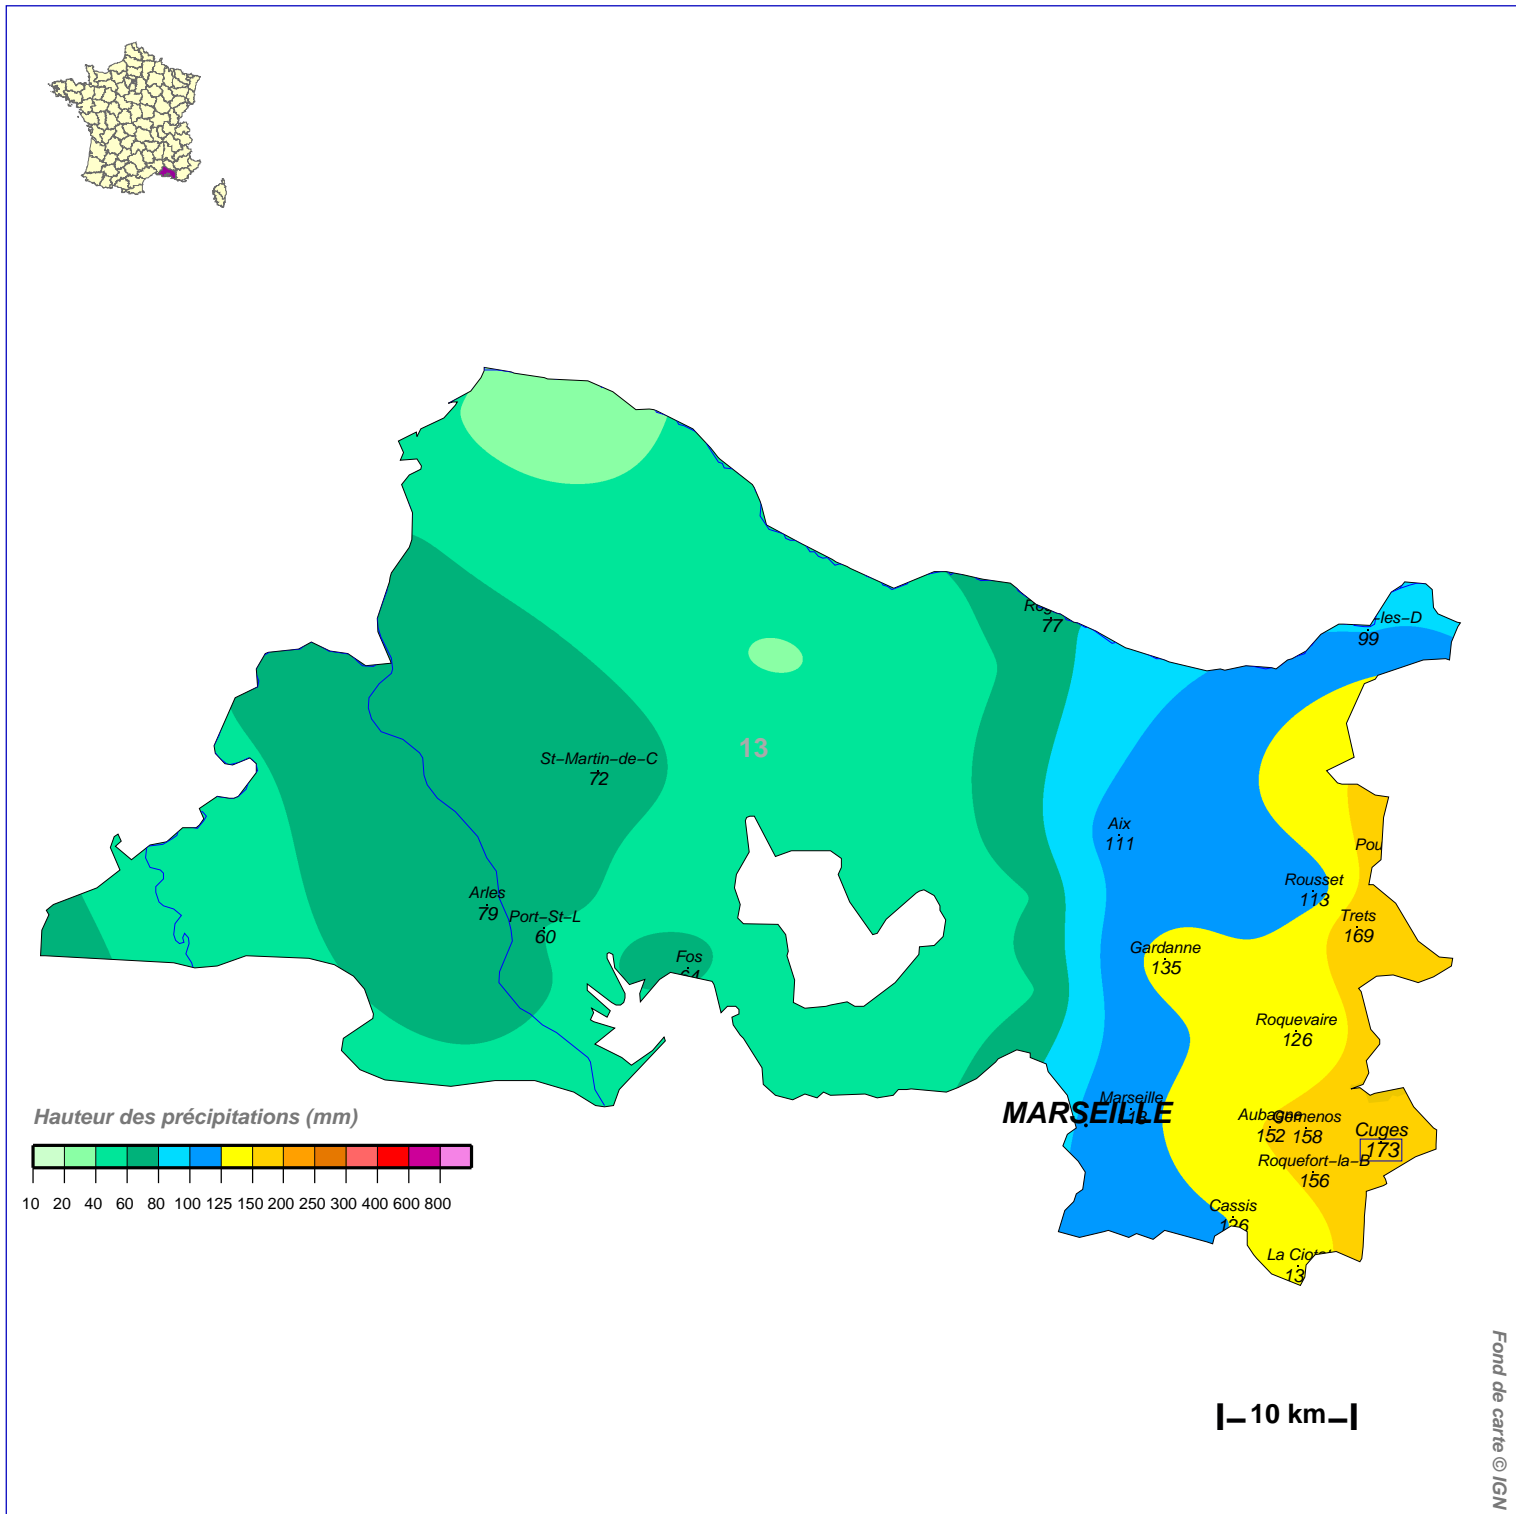

Cumuls pluviométriques (mm) – Episode de 3 jours

du 26 DECEMBRE 1972 à 6 h UTC au 29 DECEMBRE à 6 h UTC

N.B.: La réutilisation non commerciale de ce produit est autorisée, à condition qu'il ne soit pas altéré, et que sa source: METEO-FRANCE ainsi que sa date d'édition soient mentionnées.