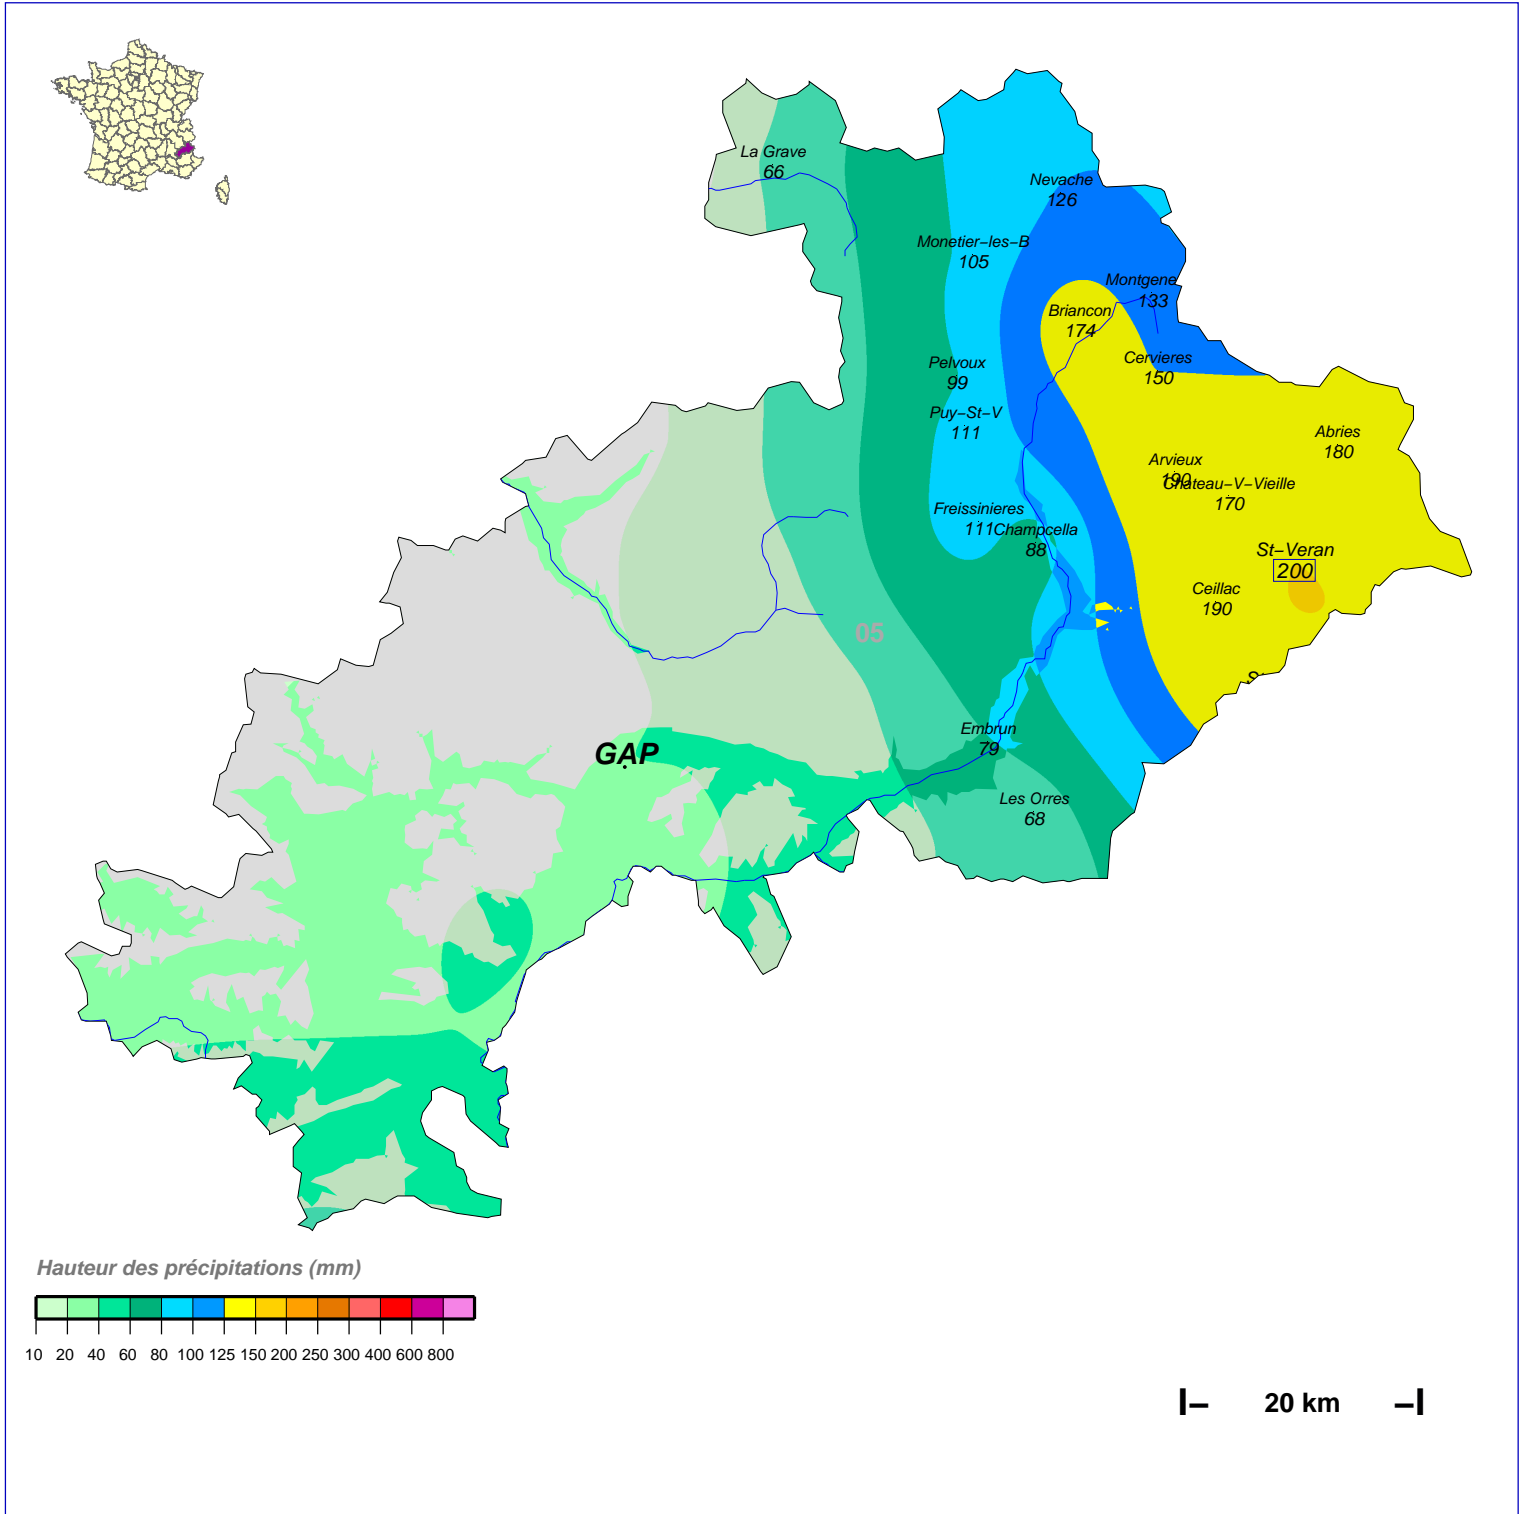

Cumuls pluviométriques (mm) – Episode de 4 jours

du 11 JANVIER 1978 à 6 h UTC au 15 JANVIER à 6 h UTC

N.B.: La réutilisation non commerciale de ce produit est autorisée, à condition qu'il ne soit pas altéré, et que sa source: METEO-FRANCE ainsi que sa date d'édition soient mentionnées.