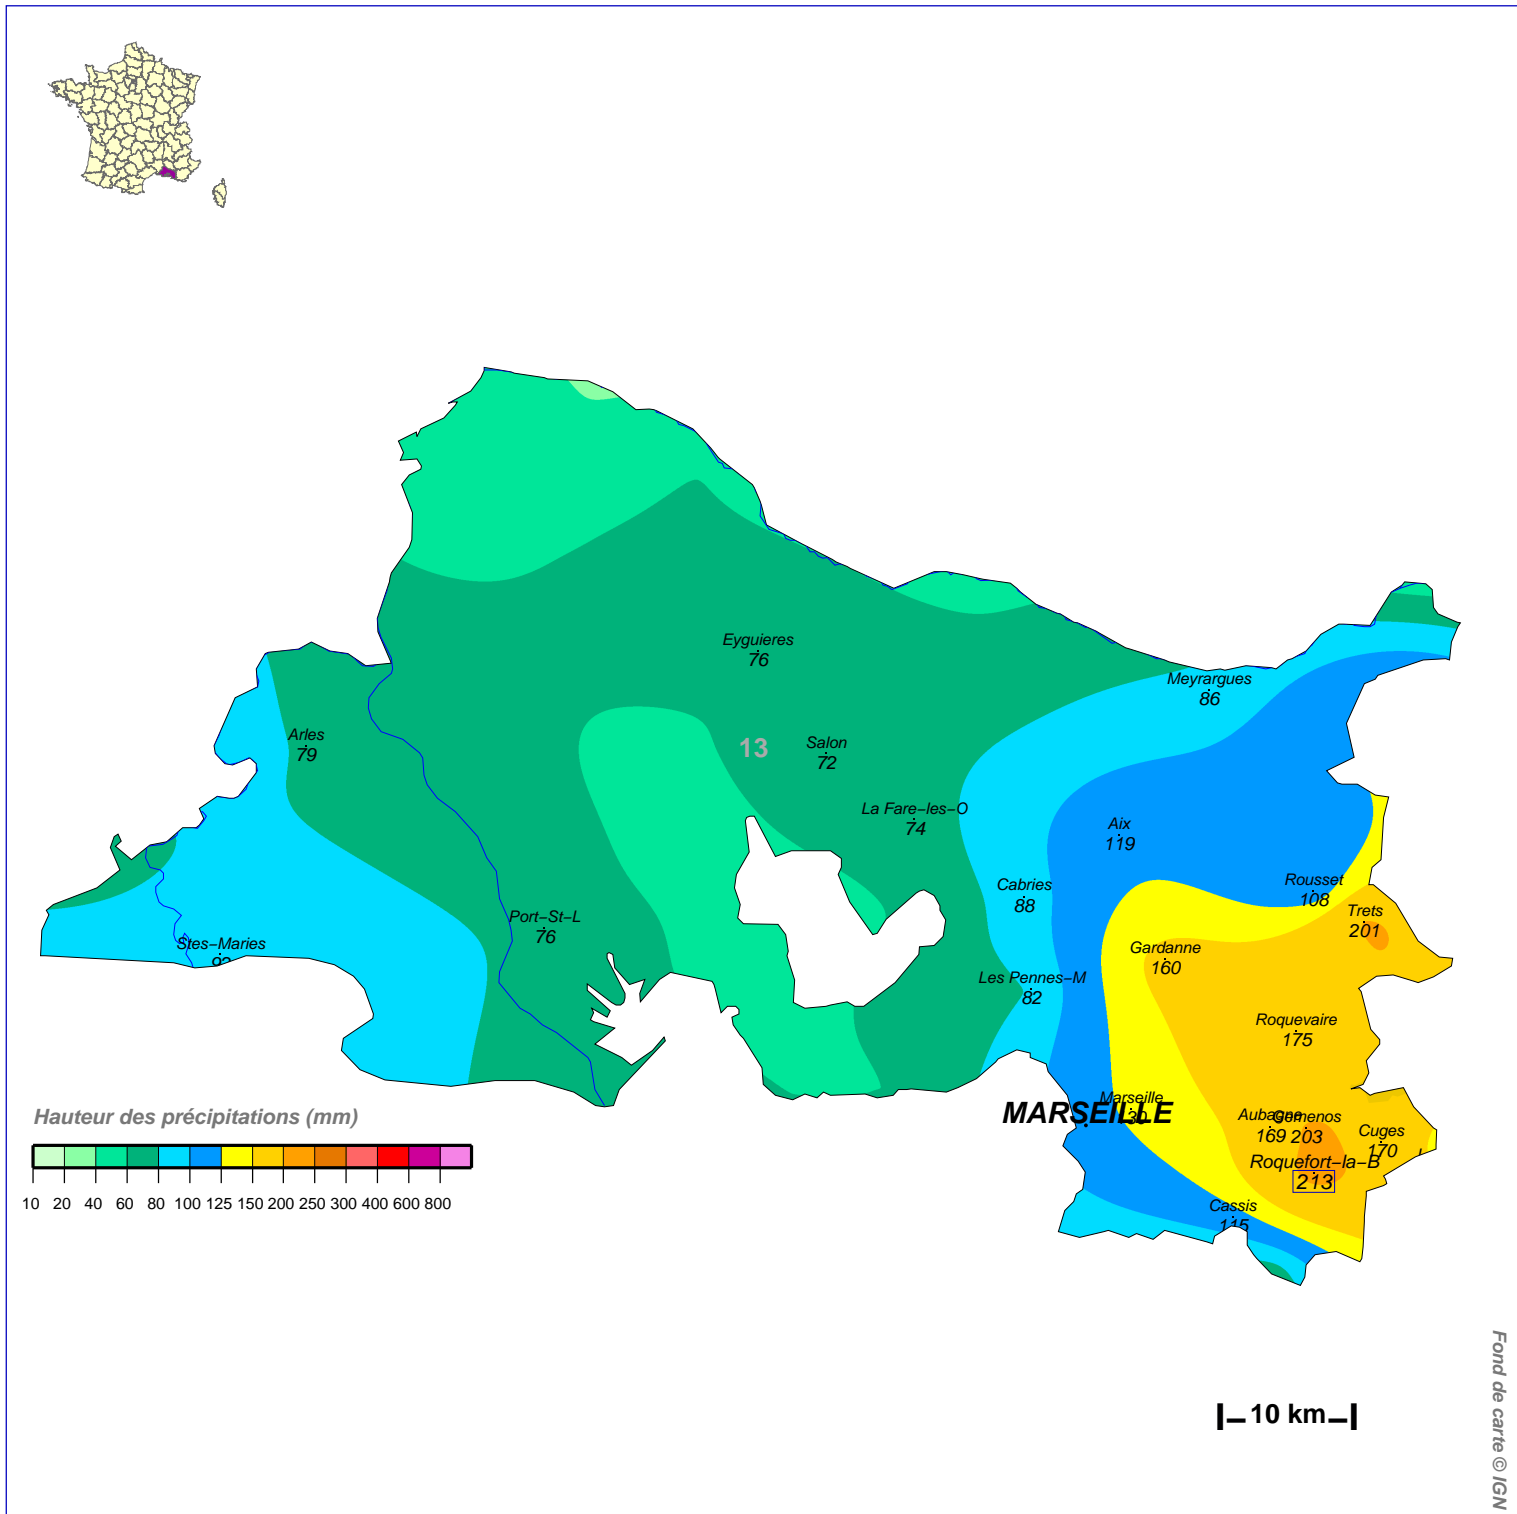

Cumuls pluviométriques (mm) – Episode de 2 jours

du 16 JANVIER 1978 à 6 h UTC au 18 JANVIER à 6 h UTC

Fond de carte © IGN

N.B.: La réutilisation non commerciale de ce produit est autorisée, à condition qu'il ne soit pas altéré, et que sa source: METEO-FRANCE ainsi que sa date d'édition soient mentionnées.