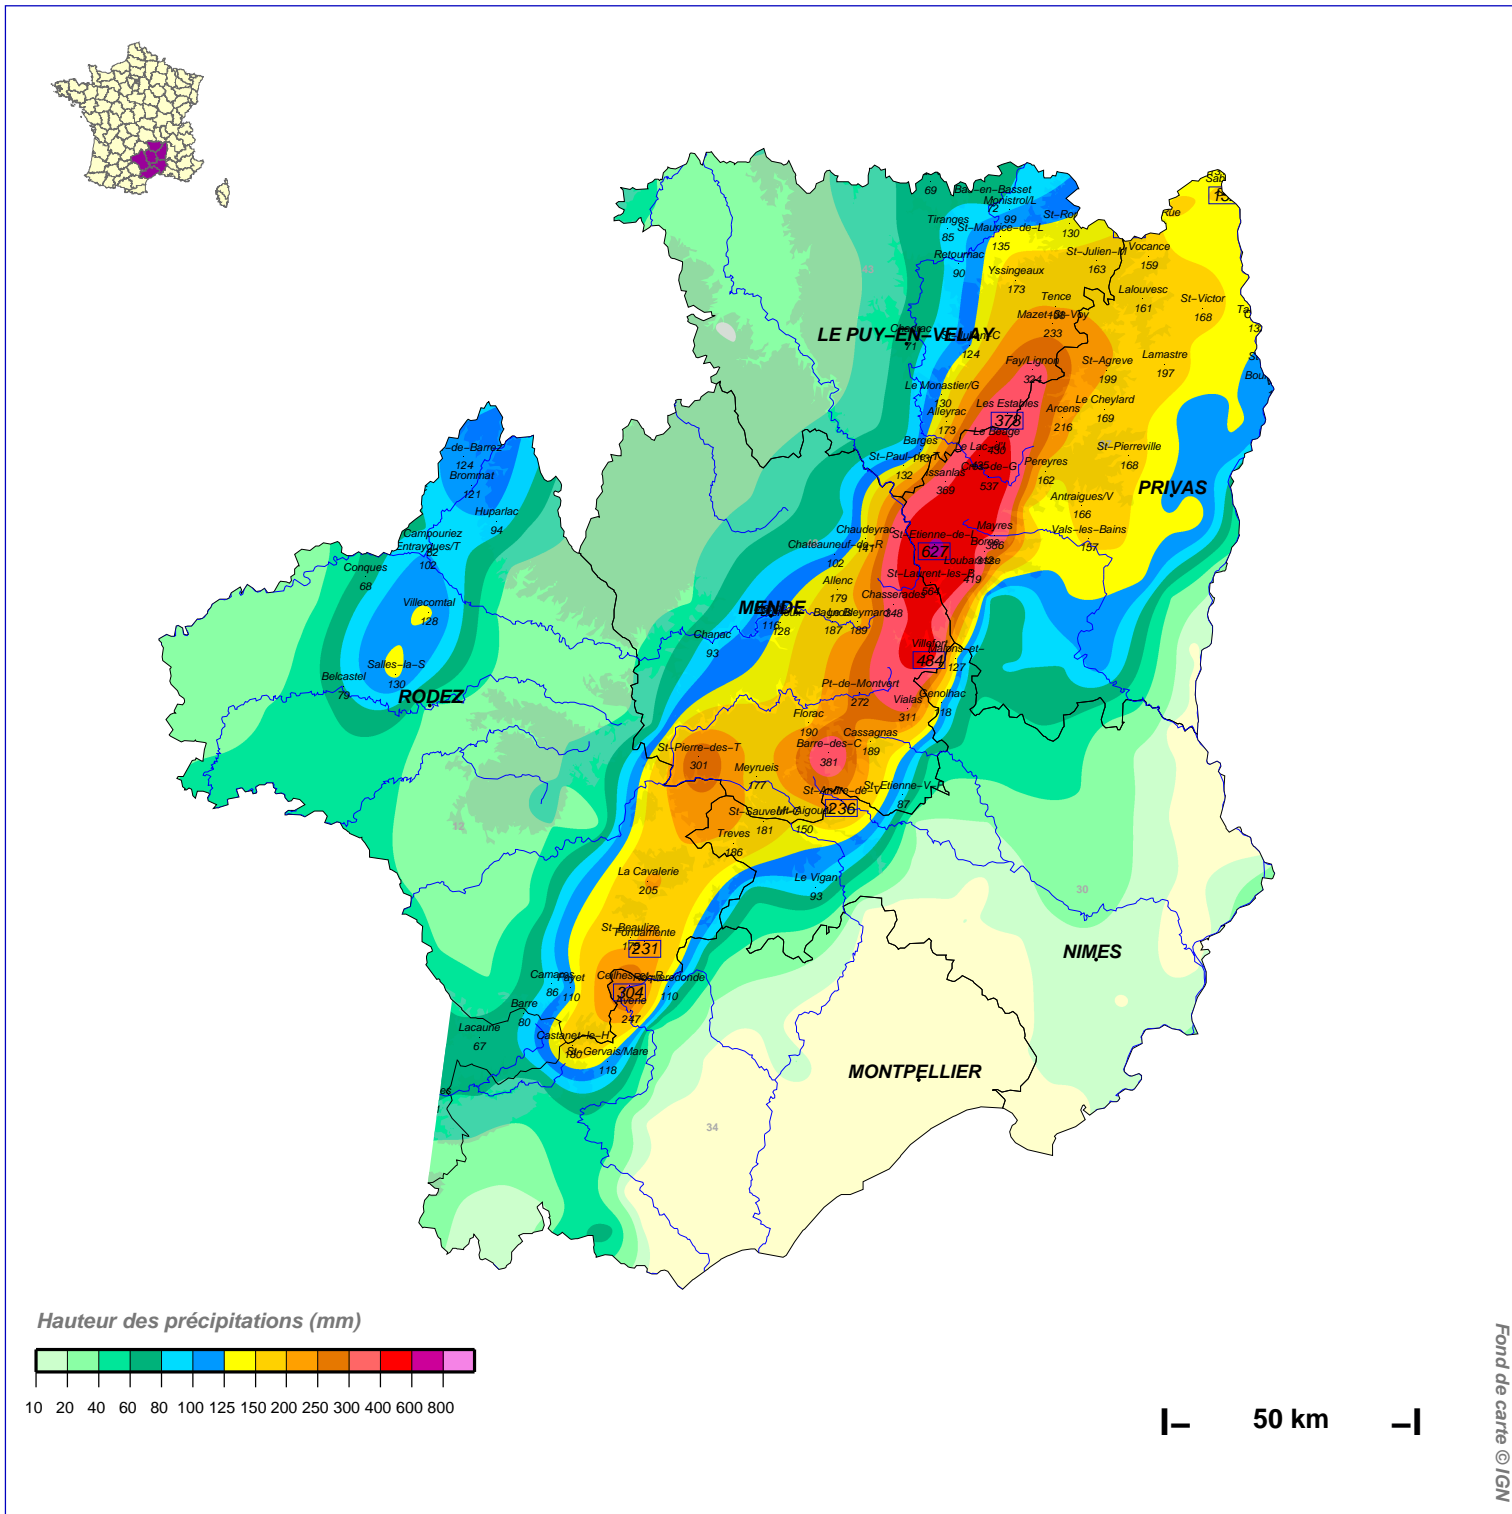

Cumuls pluviométriques (mm) – Episode de 2 jours

du 20 SEPTEMBRE 1980 à 6 h UTC au 22 SEPTEMBRE à 6 h UTC

N.B.: La réutilisation non commerciale de ce produit est autorisée, à condition qu'il ne soit pas altéré, et que sa source: METEO-FRANCE ainsi que sa date d'édition soient mentionnées.