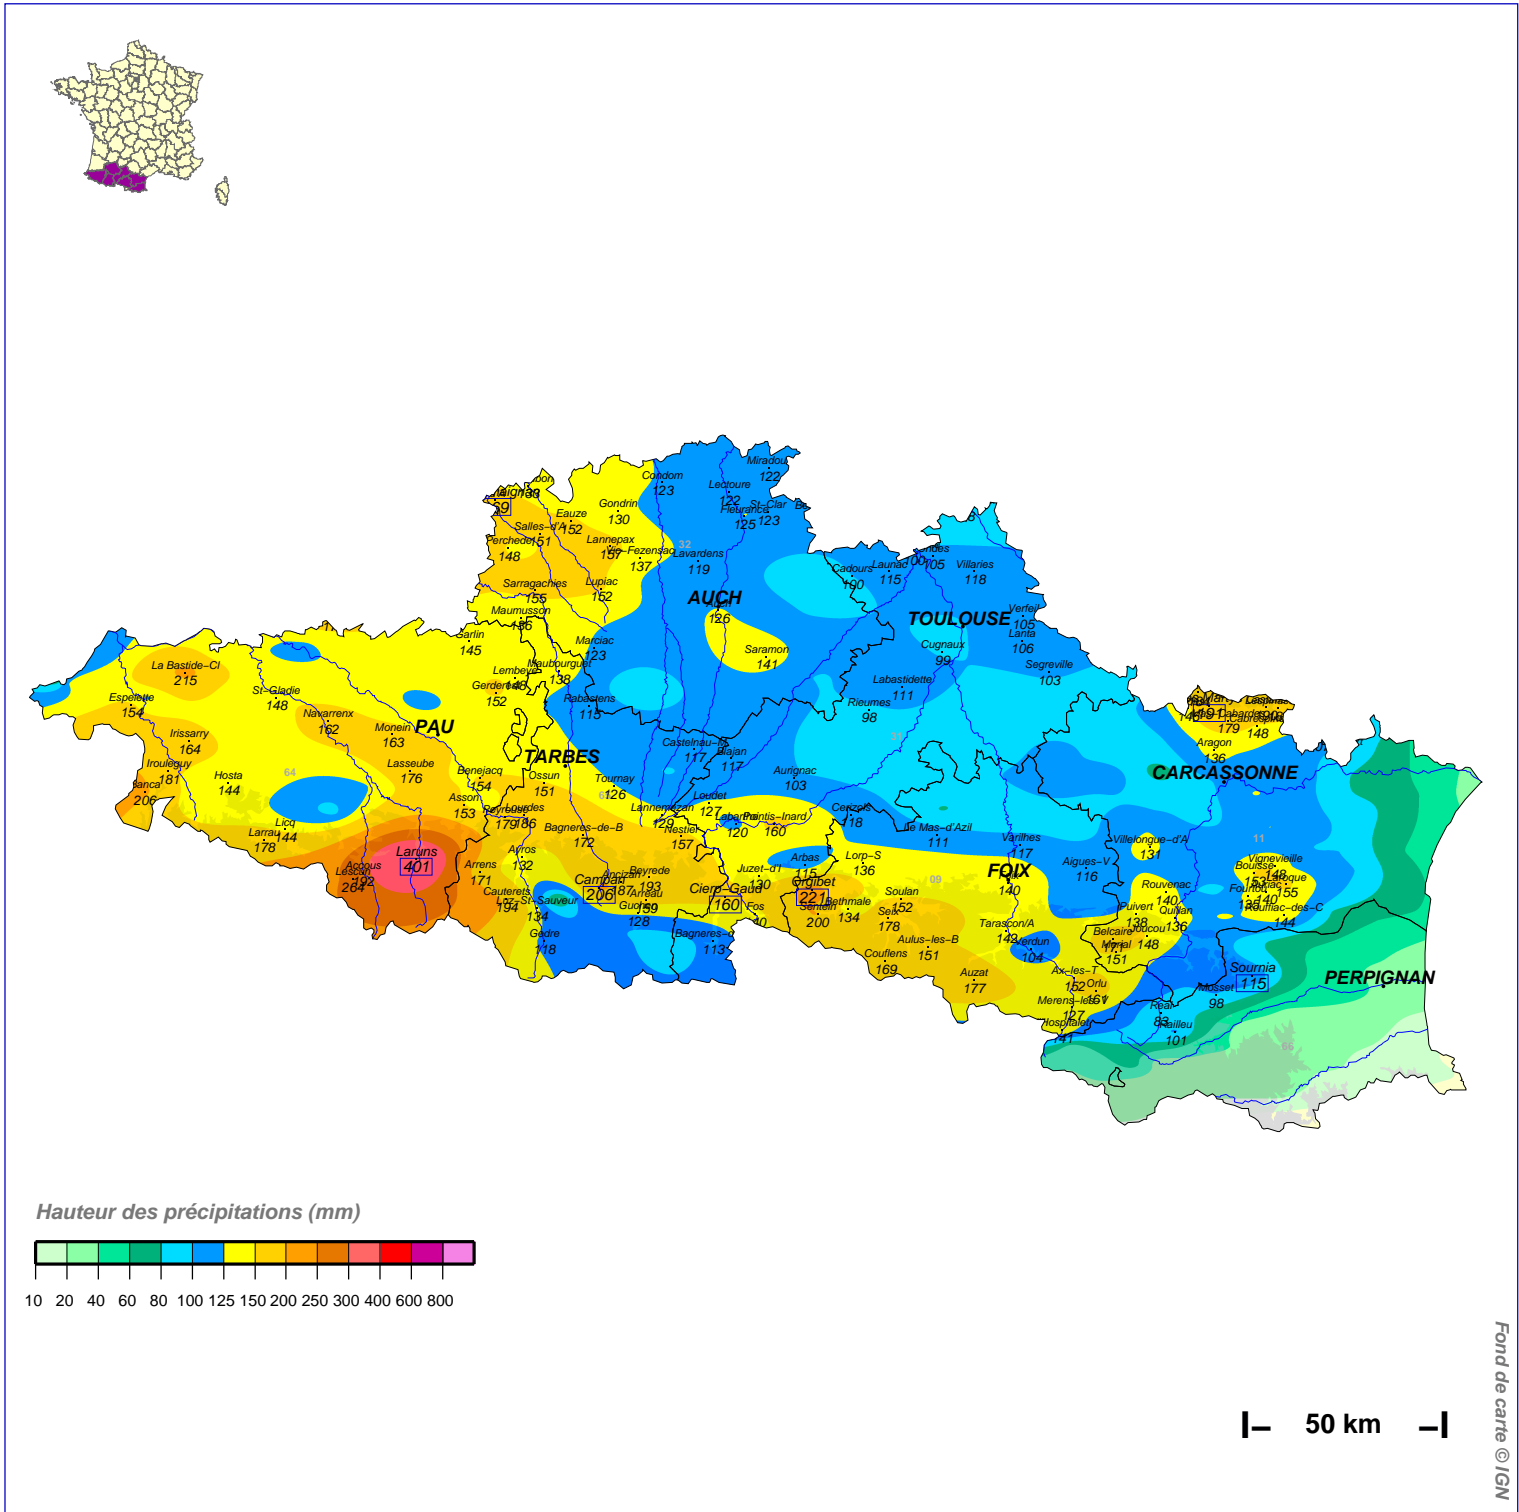

Cumuls pluviométriques (mm) – Episode de 6 jours

du 10 DECEMBRE 1981 à 6 h UTC au 16 DECEMBRE à 6 h UTC

N.B.: La réutilisation non commerciale de ce produit est autorisée, à condition qu'il ne soit pas altéré, et que sa source: METEO-FRANCE ainsi que sa date d'édition soient mentionnées.