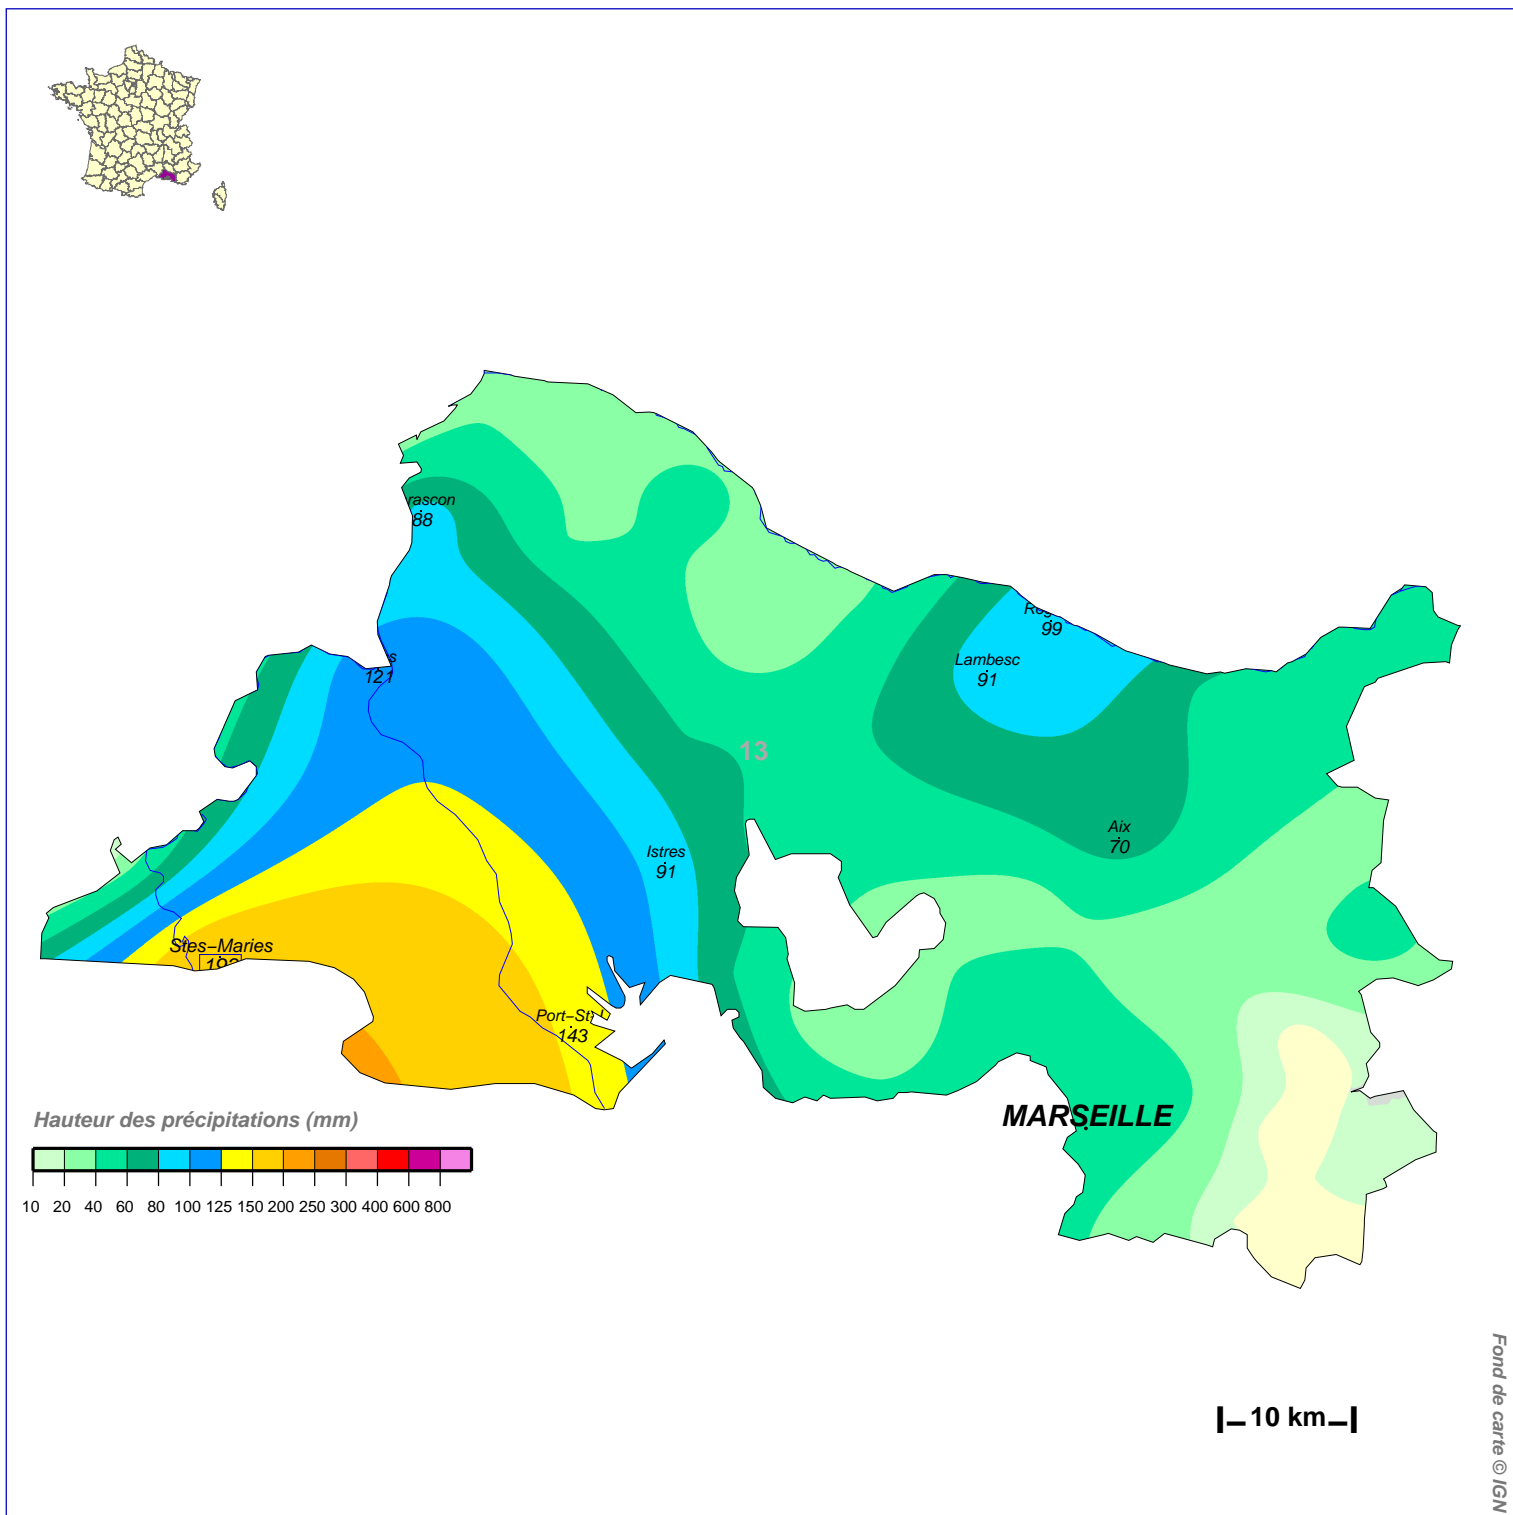

# Quantité de pluie (mm) en 1 jour

du 24 SEPTEMBRE 1986 à 6 h UTC au 25 SEPTEMBRE à 6 h UTC

N.B.: La réutilisation non commerciale de ce produit est autorisée, à condition qu'il ne soit pas altéré, et que sa source: METEO-FRANCE ainsi que sa date d'édition soient mentionnées.