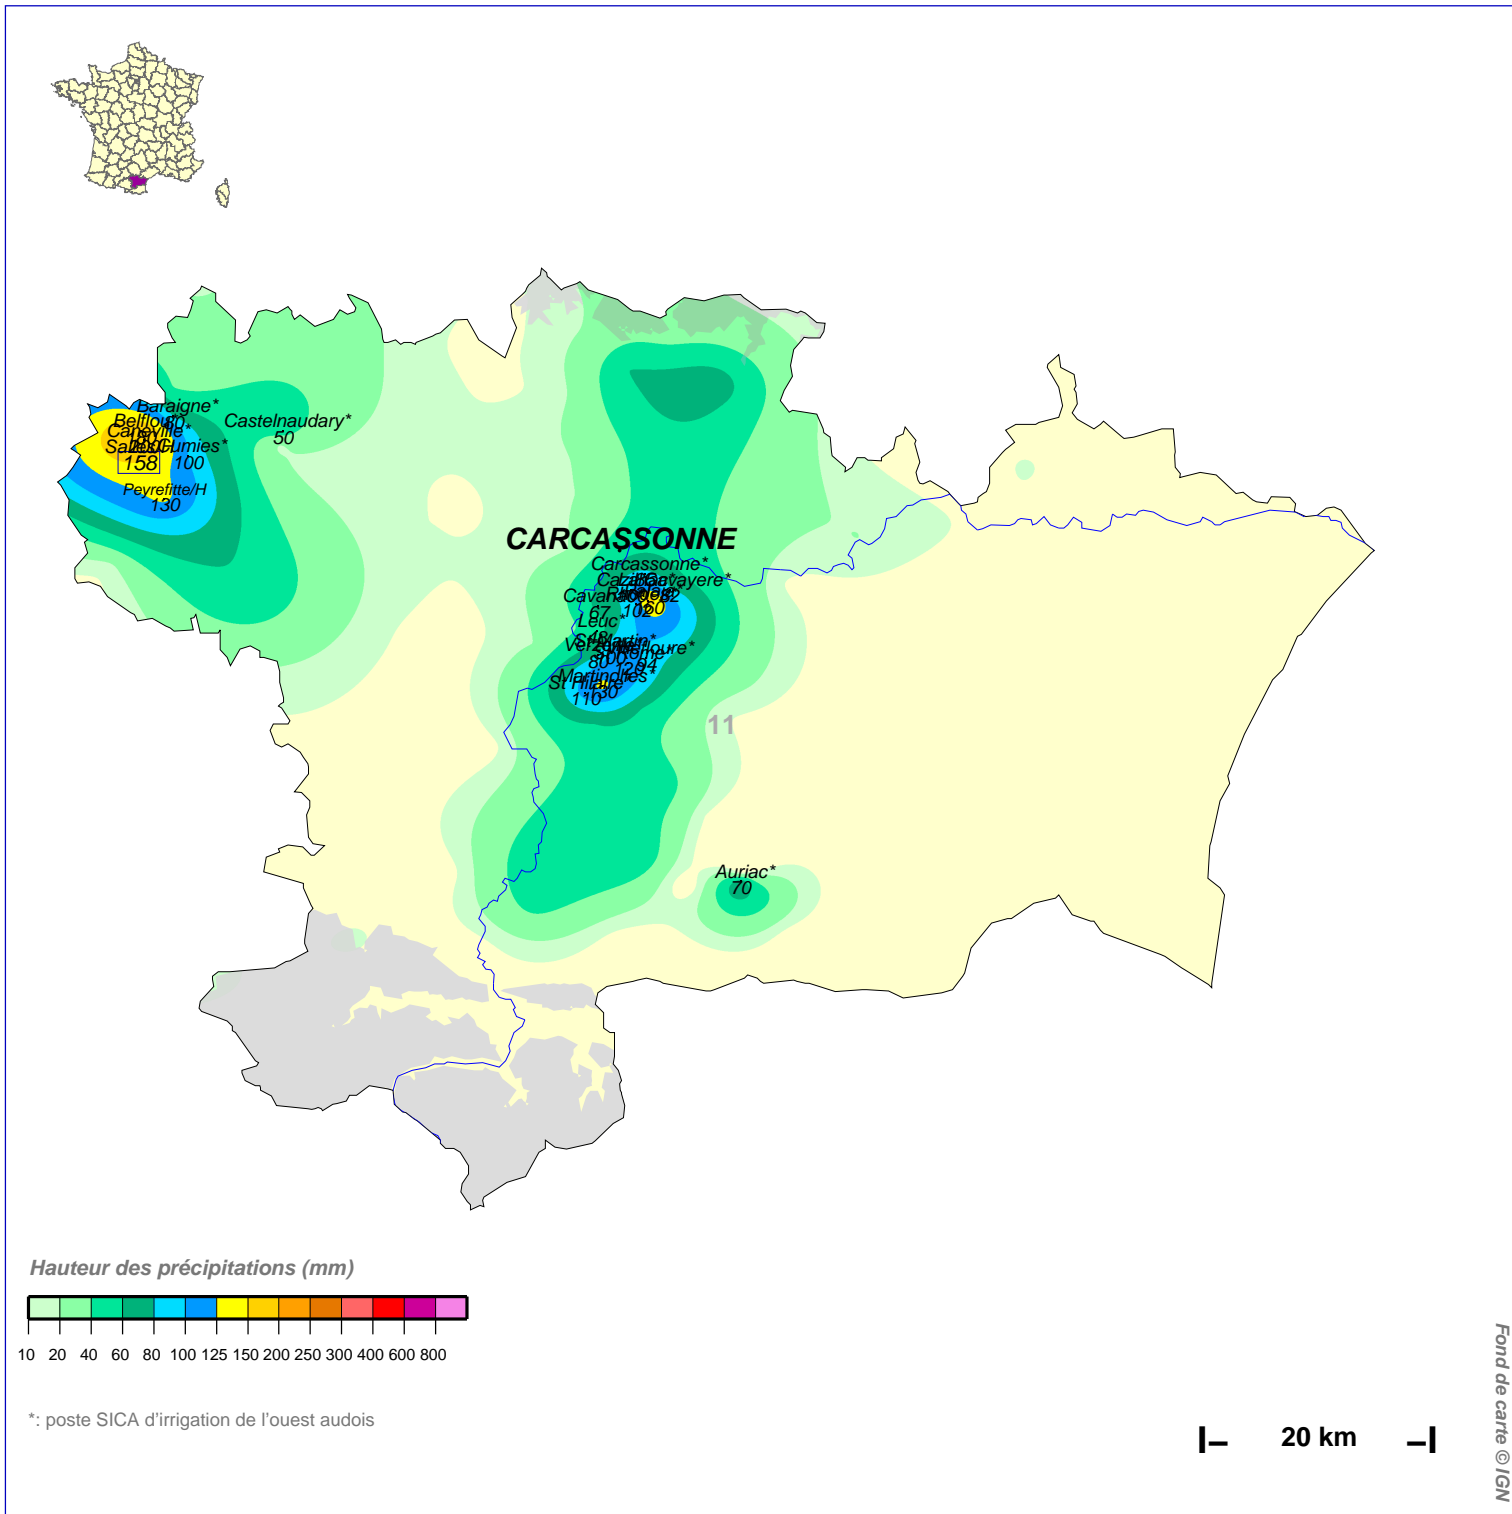

Quantité de pluie (mm) en 1 jour

du 23 JUIN 1992 à 6 h UTC au 24 JUIN à 6 h UTC

N.B.: La réutilisation non commerciale de ce produit est autorisée, à condition qu'il ne soit pas altéré, et que sa source: METEO-FRANCE ainsi que sa date d'édition soient mentionnées.