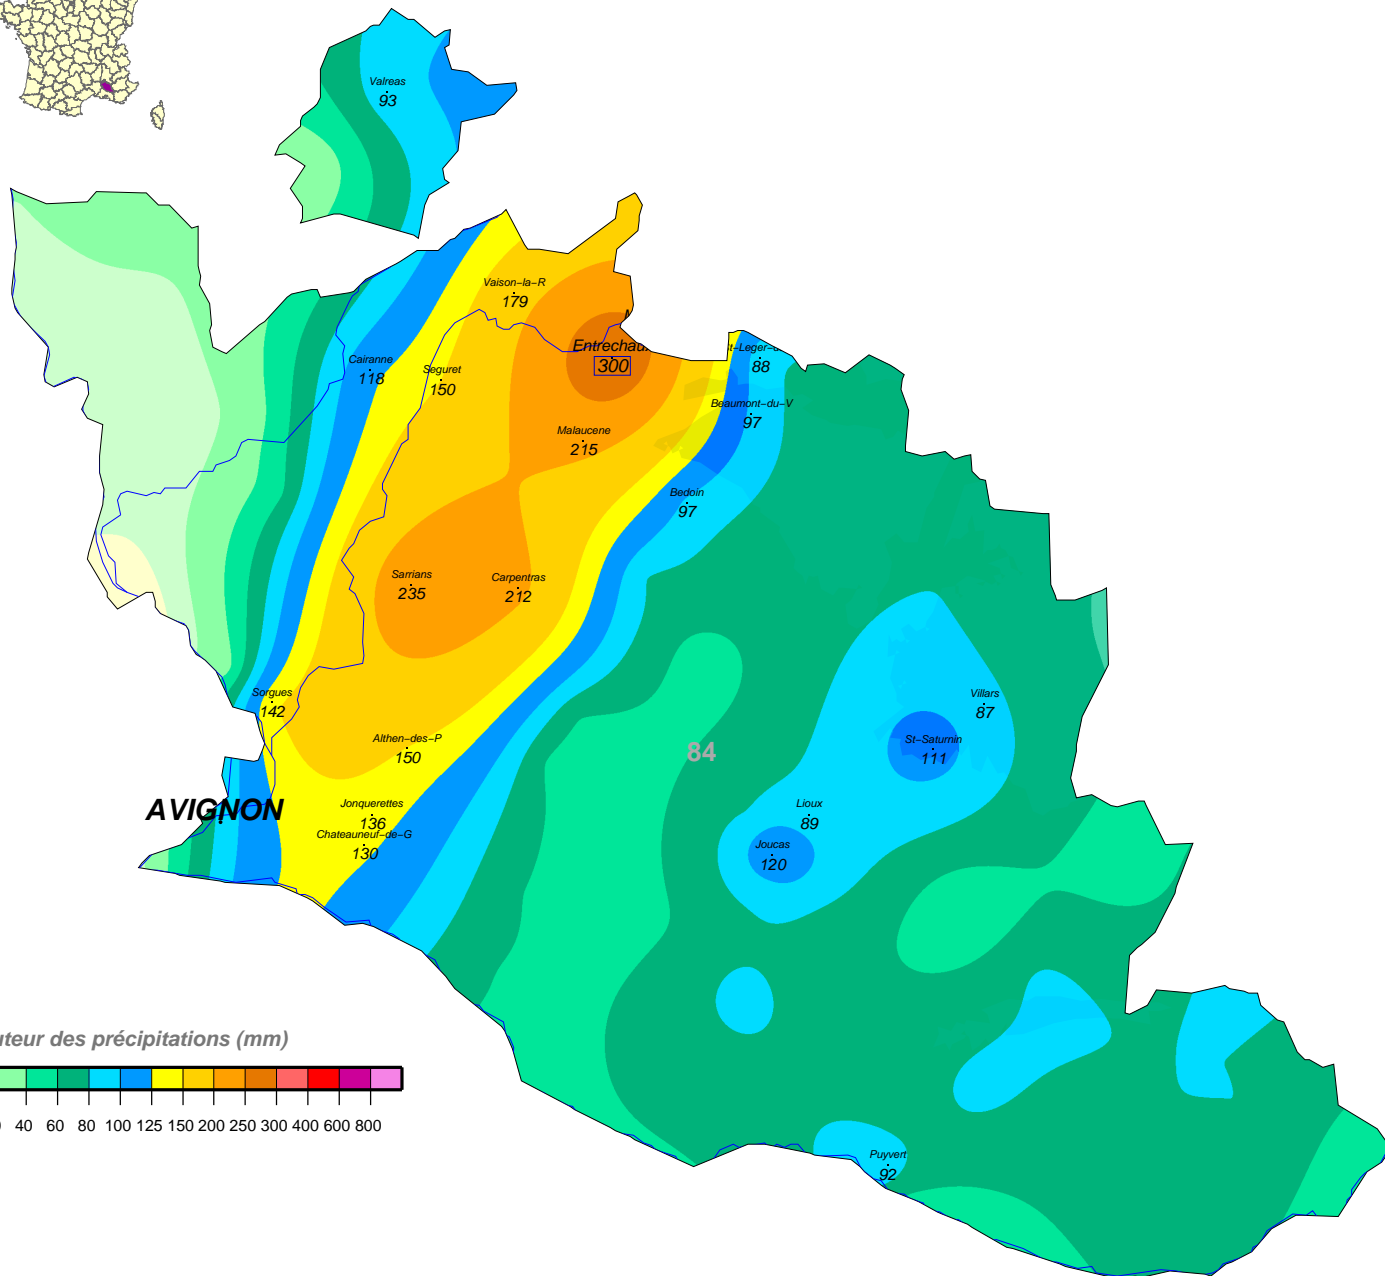

Quantité de pluie (mm) en 1 jour

du 22 SEPTEMBRE 1992 à 6 h UTC au 23 SEPTEMBRE à 6 h UTC

Catastrophe de Vaison-la-Romaine

Hauteur des précipitations (mm)

10 km

Fond de carte © IGN

N.B.: La réutilisation non commerciale de ce produit est autorisée, à condition qu'il ne soit pas altéré, et que sa source: METEO-FRANCE ainsi que sa date d'édition soient mentionnées.