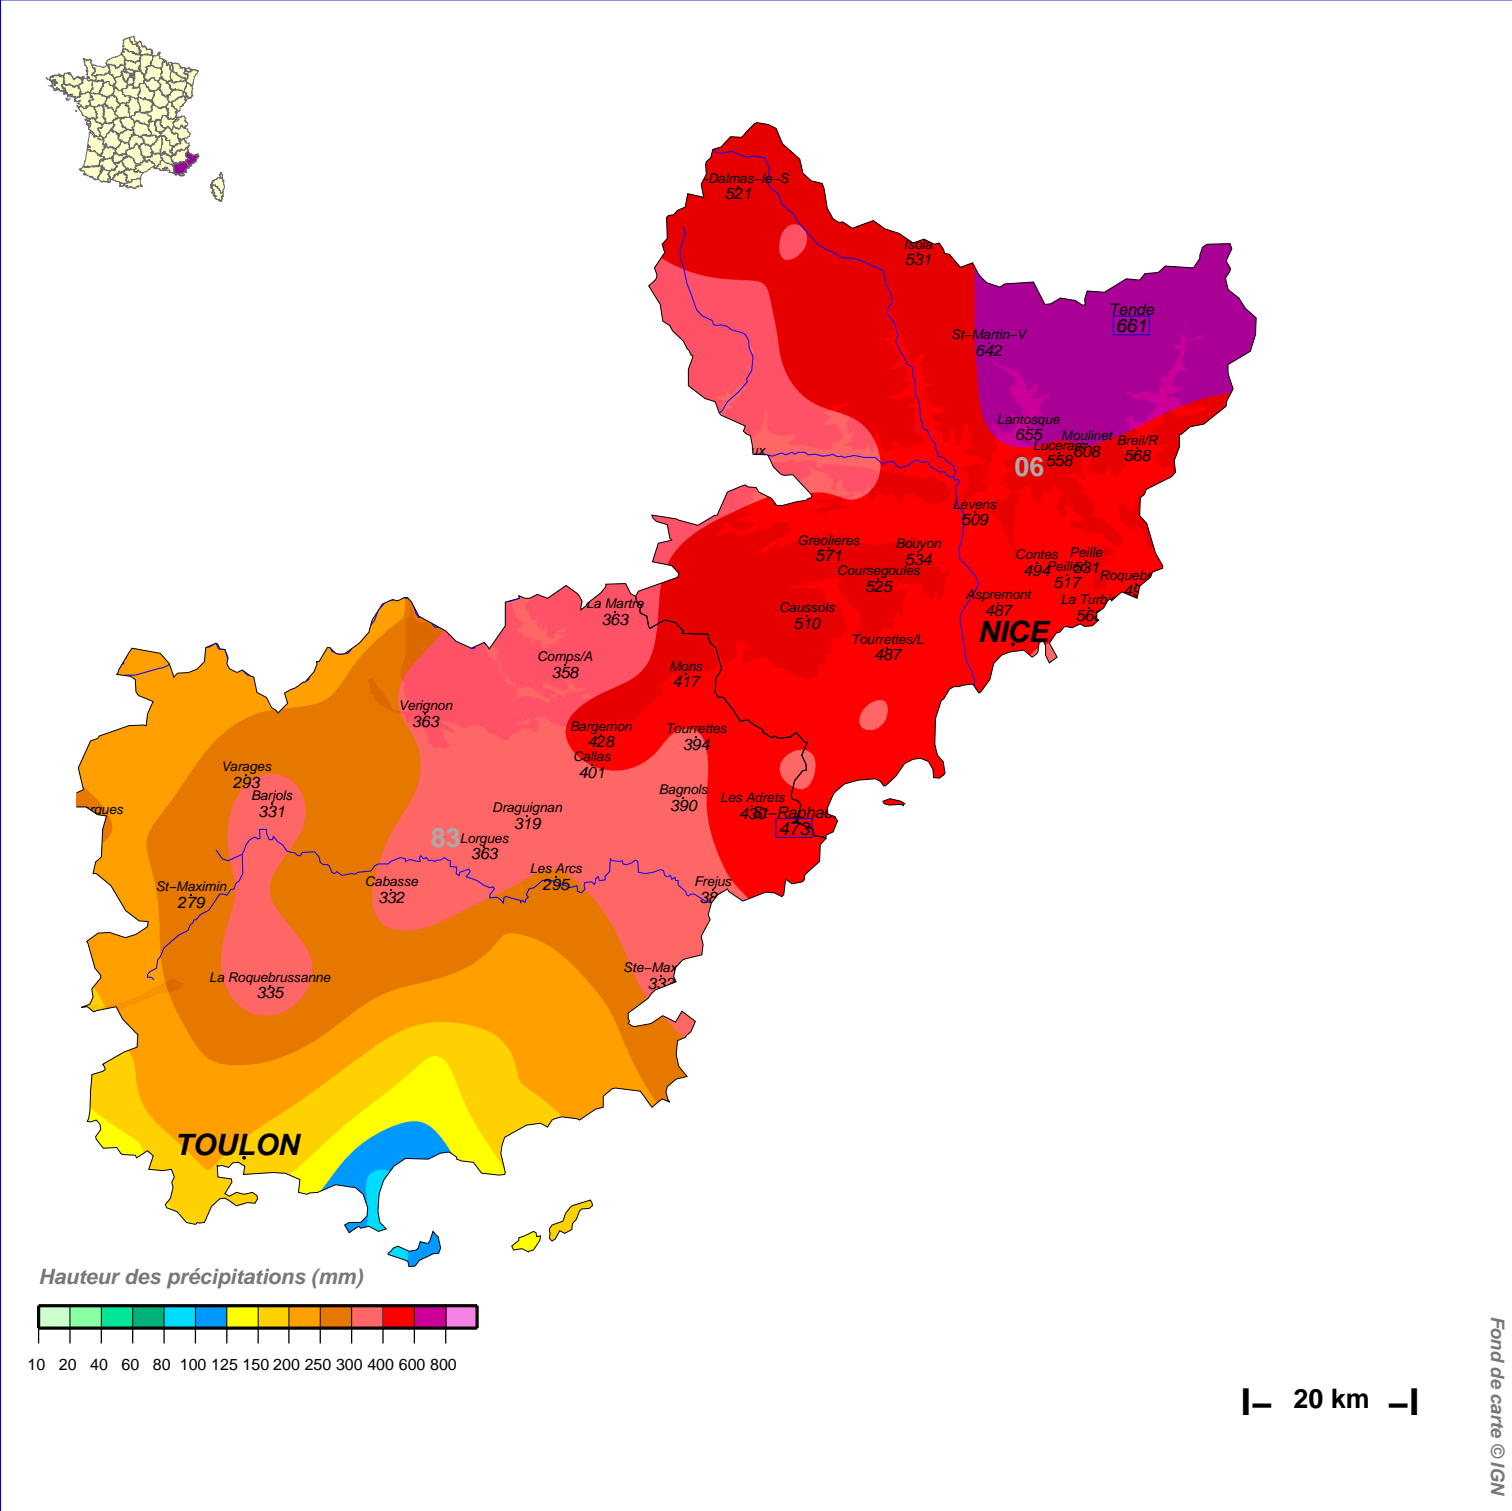

Cumuls pluviométriques (mm) – Episode de 34 jours

du 9 SEPTEMBRE 1993 à 6 h UTC au 13 OCTOBRE à 6 h UTC

N.B.: La réutilisation non commerciale de ce produit est autorisée, à condition qu'il ne soit pas altéré, et que sa source: METEO-FRANCE ainsi que sa date d'édition soient mentionnées.