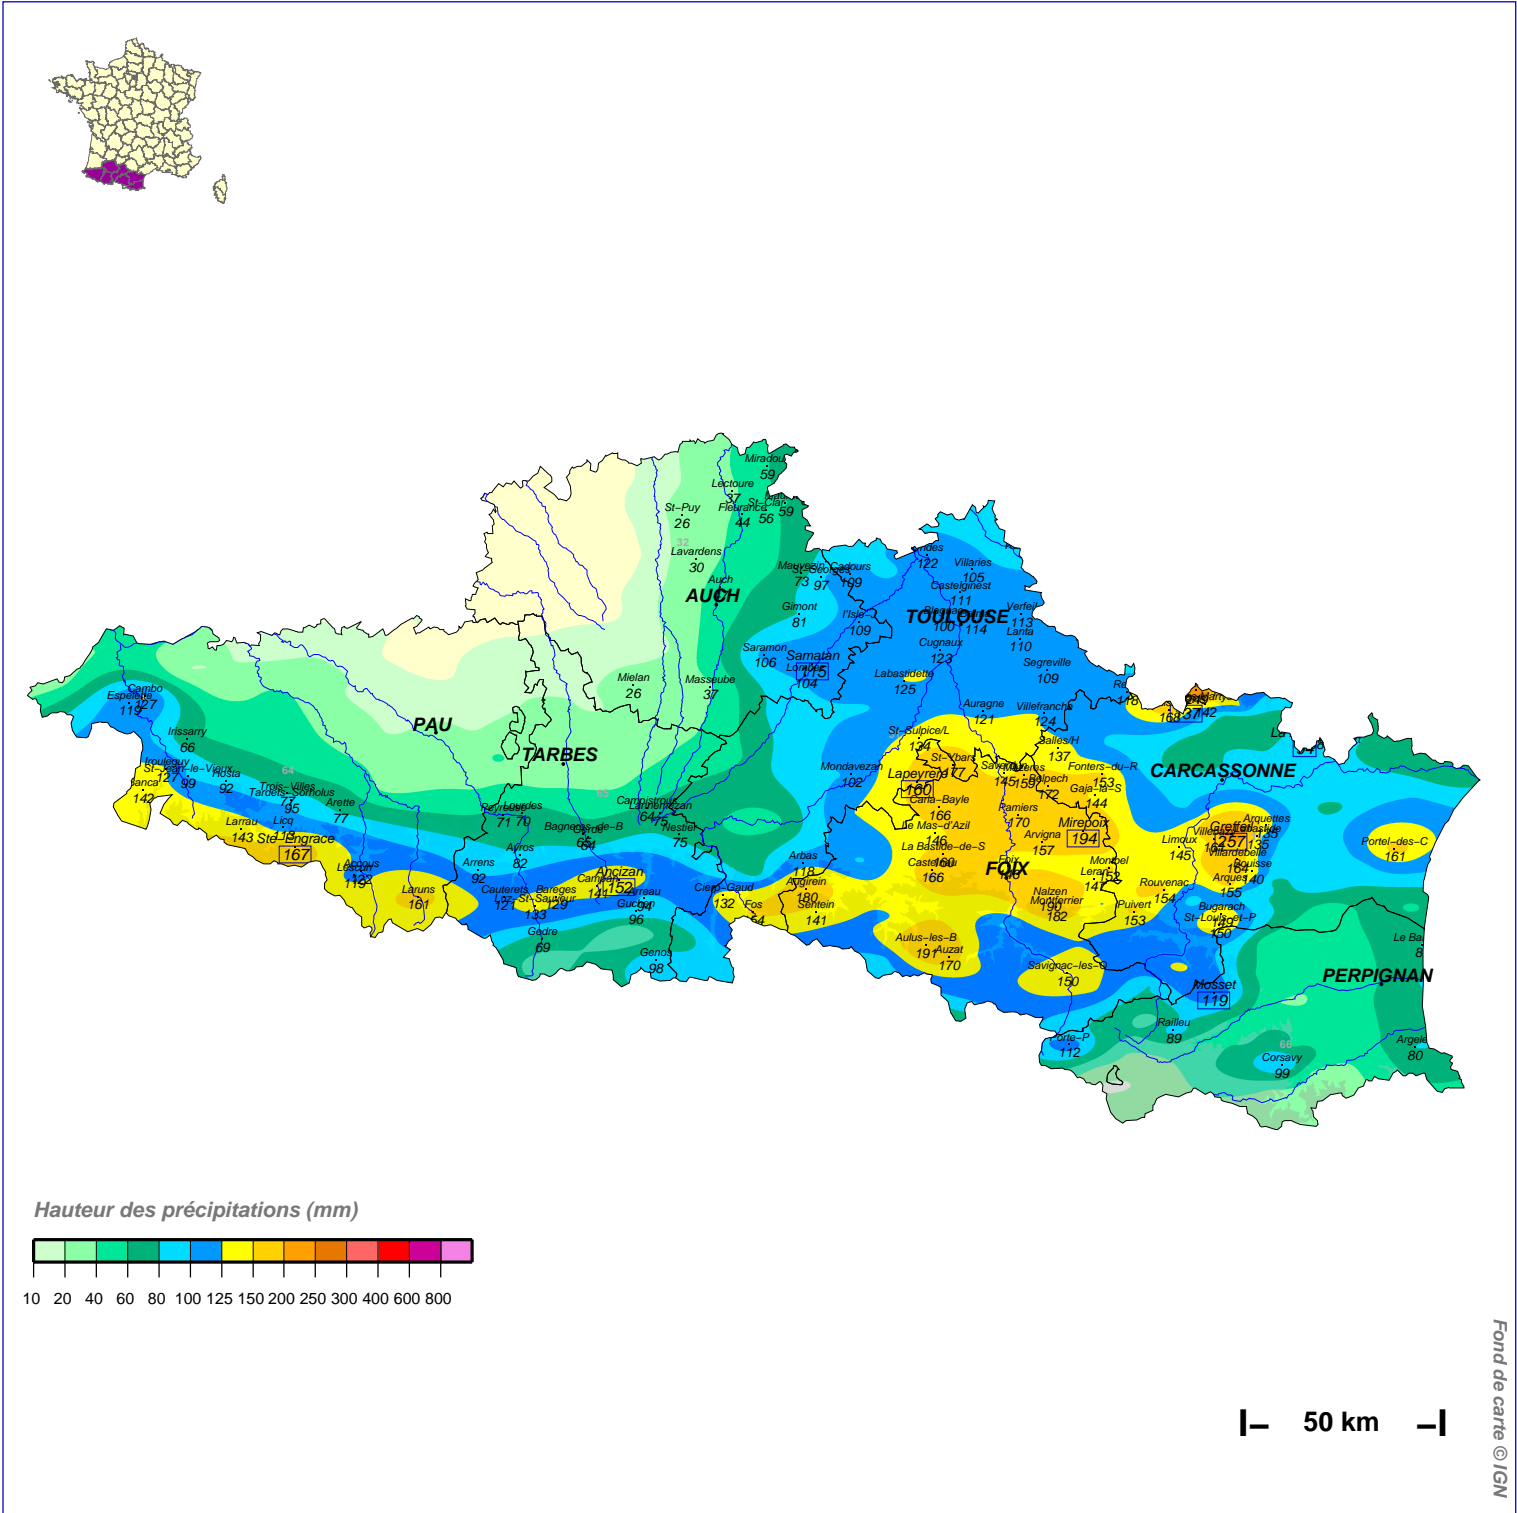

# Cumuls pluviométriques (mm) – Episode de 2 jours

**du 23 SEPTEMBRE 1993 à 6 h UTC au 25 SEPTEMBRE à 6 h UTC**

N.B.: La réutilisation non commerciale de ce produit est autorisée, à condition qu'il ne soit pas altéré, et que sa source: METEO-FRANCE ainsi que sa date d'édition soient mentionnées.